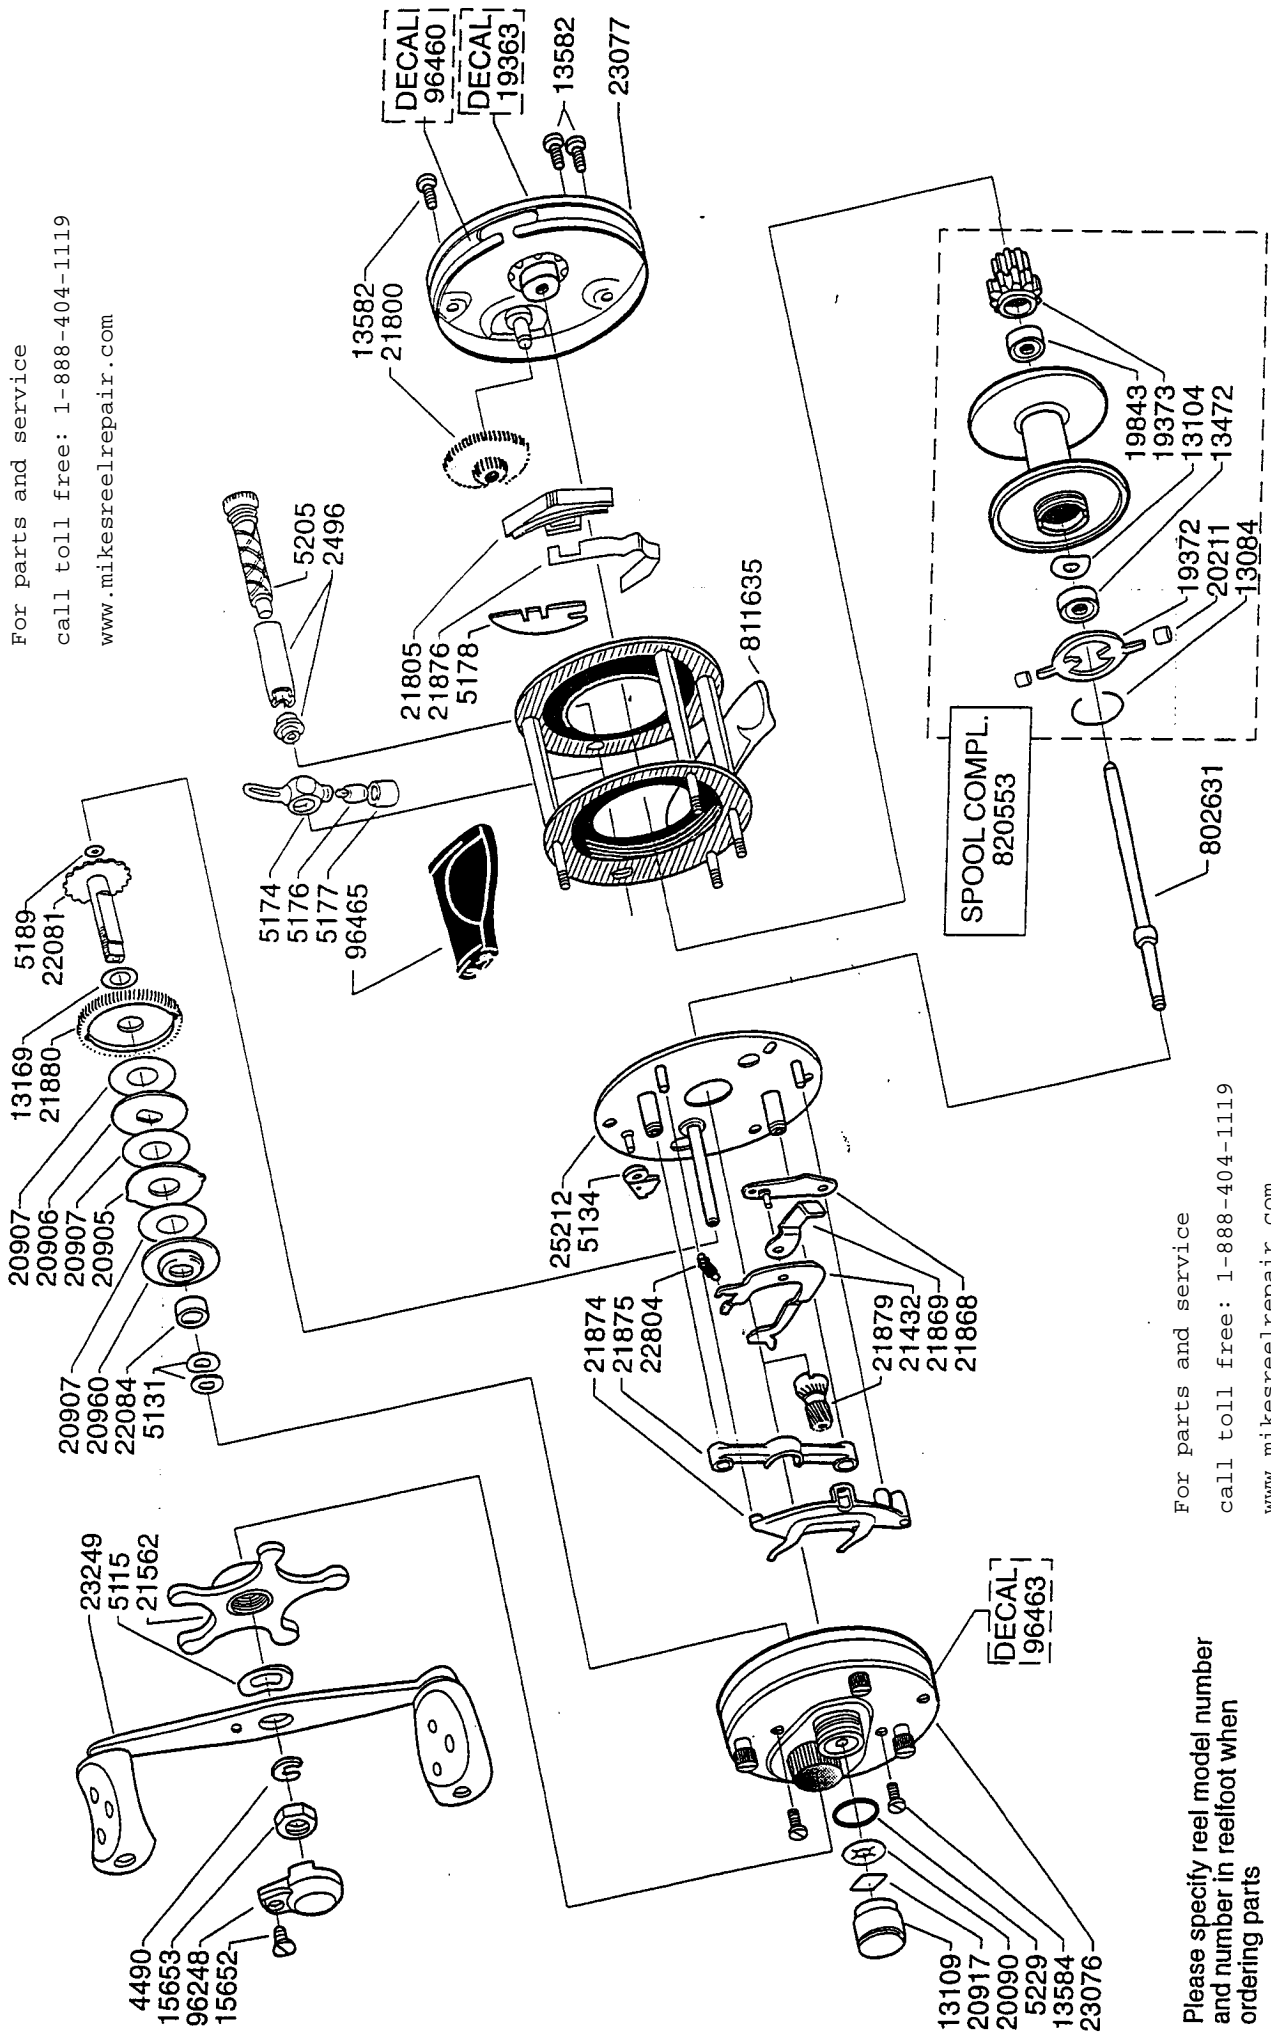

For parts and service
 call toll free: 1-888-404-1119
 www.mikesreelrepair.com

For parts and service
 call toll free: 1-888-404-1119
 www.mikesreelrepair.com

Please specify reel model number
 and number in reefoot when
 ordering parts

Vid beställning av reservdelar bör
 alltid rulltyp och nummer-
 beteckning under rullfoten anges

Ambassadeur 6001 CA 07 01
 901783 A 34-12266-1