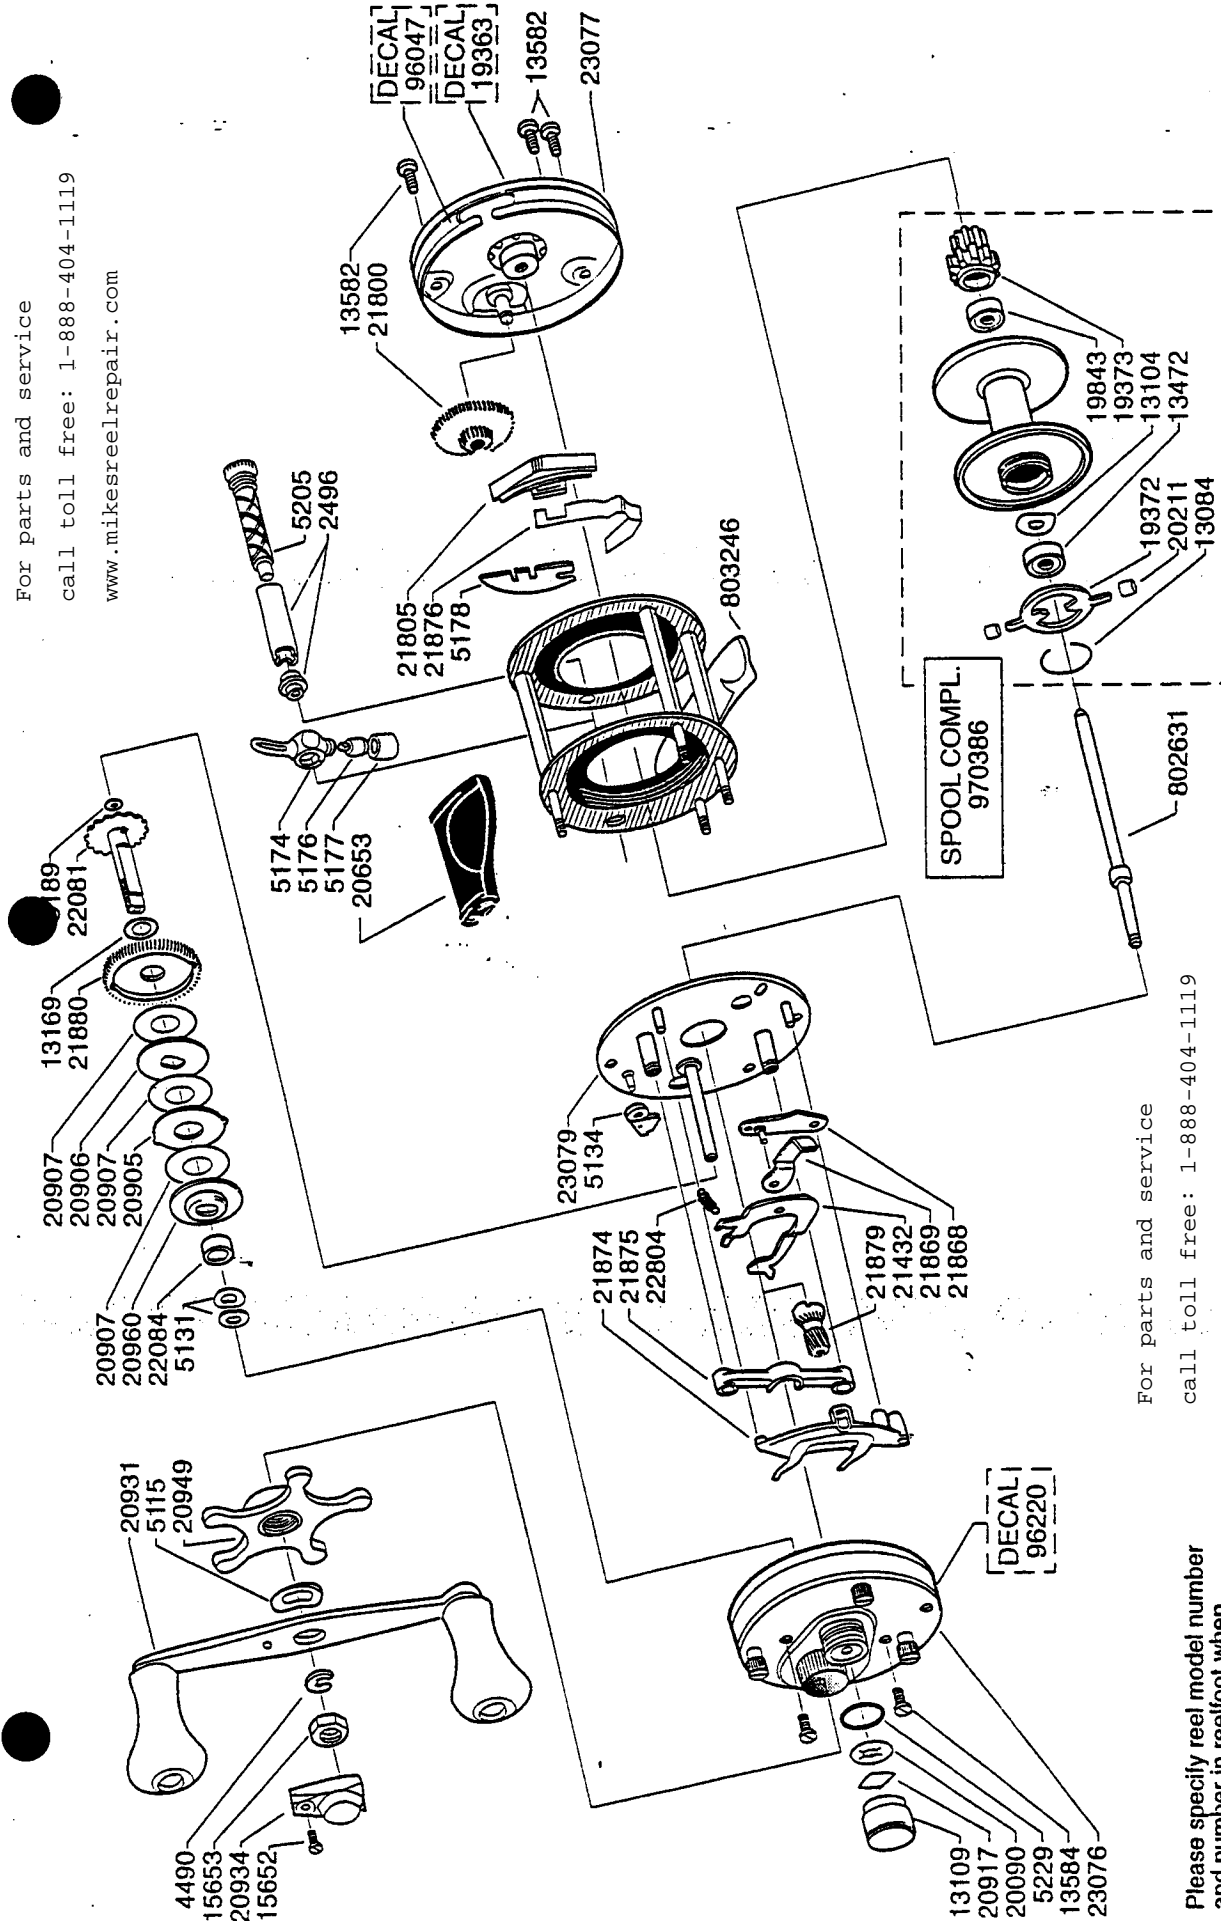

For parts and service

call toll free: 1-888-404-1119

www.mikesreelrepair.com

For parts and service
call toll free: 1-888-404-1119
www.mikesreelrepair.com

Please specify reel model number
and number in reelfoot when
ordering parts

Vid beställning av reservdelar bör
alltid rulltyp och nummer-
beteckning under rullfoten anges

Ambassadeur 6001 CA 07 00

901783 A

34-11944-1