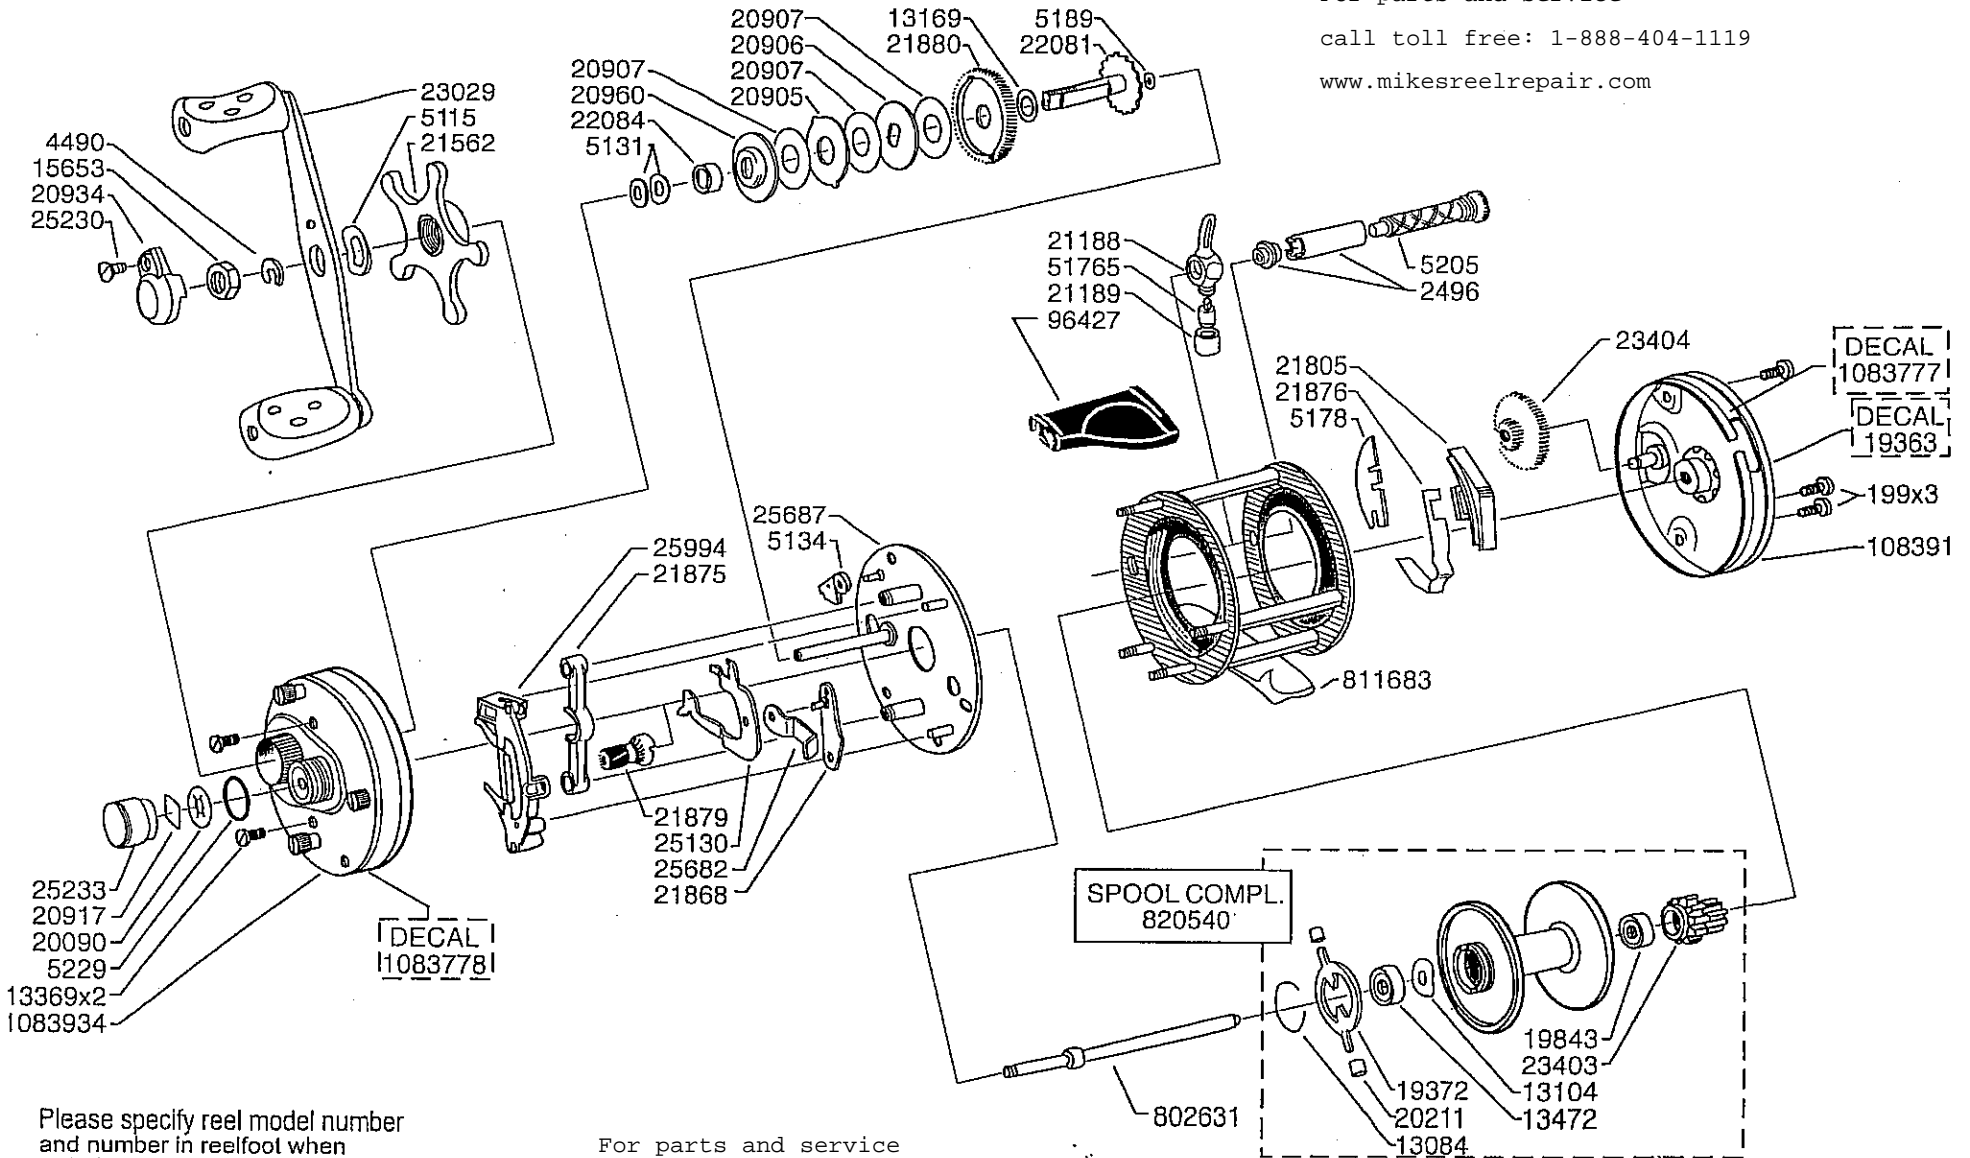

For parts and service
 call toll free: 1-888-404-1119
 www.mikesreelrepair.com

Please specify reel model number
 and number in reelfoot when
 ordering parts

Vid beställning av reservdelar bör
 alltid rulltyp och nummer-
 beteckning under rullfoten anges

For parts and service
 call toll free: 1-888-404-1119
 www.mikesreelrepair.com

Ambassadeur 6001 B 12 00

1082172 Sunset Orange

34-12339-0