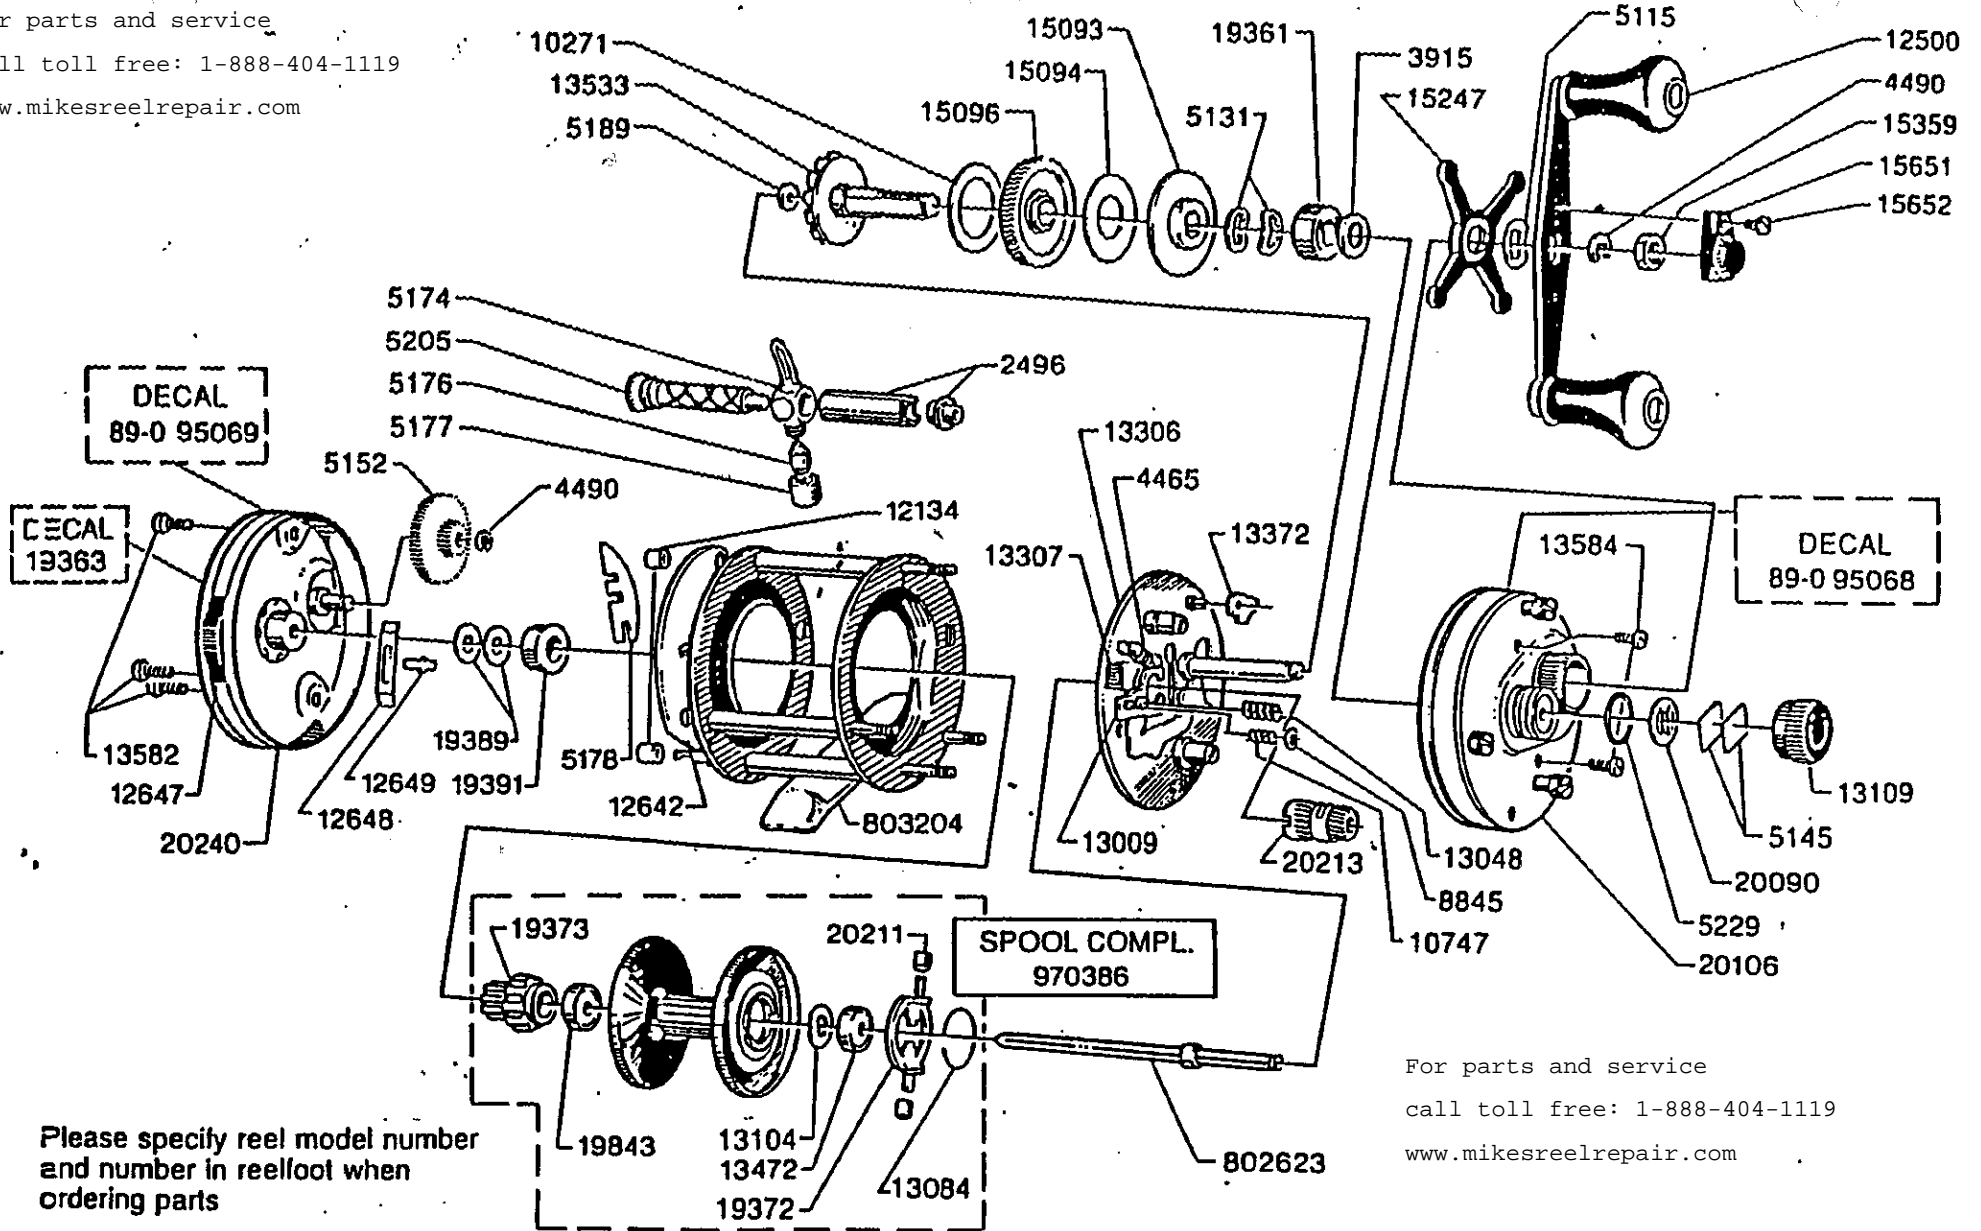

For parts and service  
 call toll free: 1-888-404-1119  
 www.mikesreelrepair.com

Please specify reel model number  
 and number in reelfoot when  
 ordering parts

Vid beställning av reservdelar  
 bör alltid rulltyp och nummer-  
 beteckning under rullfoten anges

For parts and service  
 call toll free: 1-888-404-1119  
 www.mikesreelrepair.com

*Ambassadeur 6000 89-0*

34-11299-4