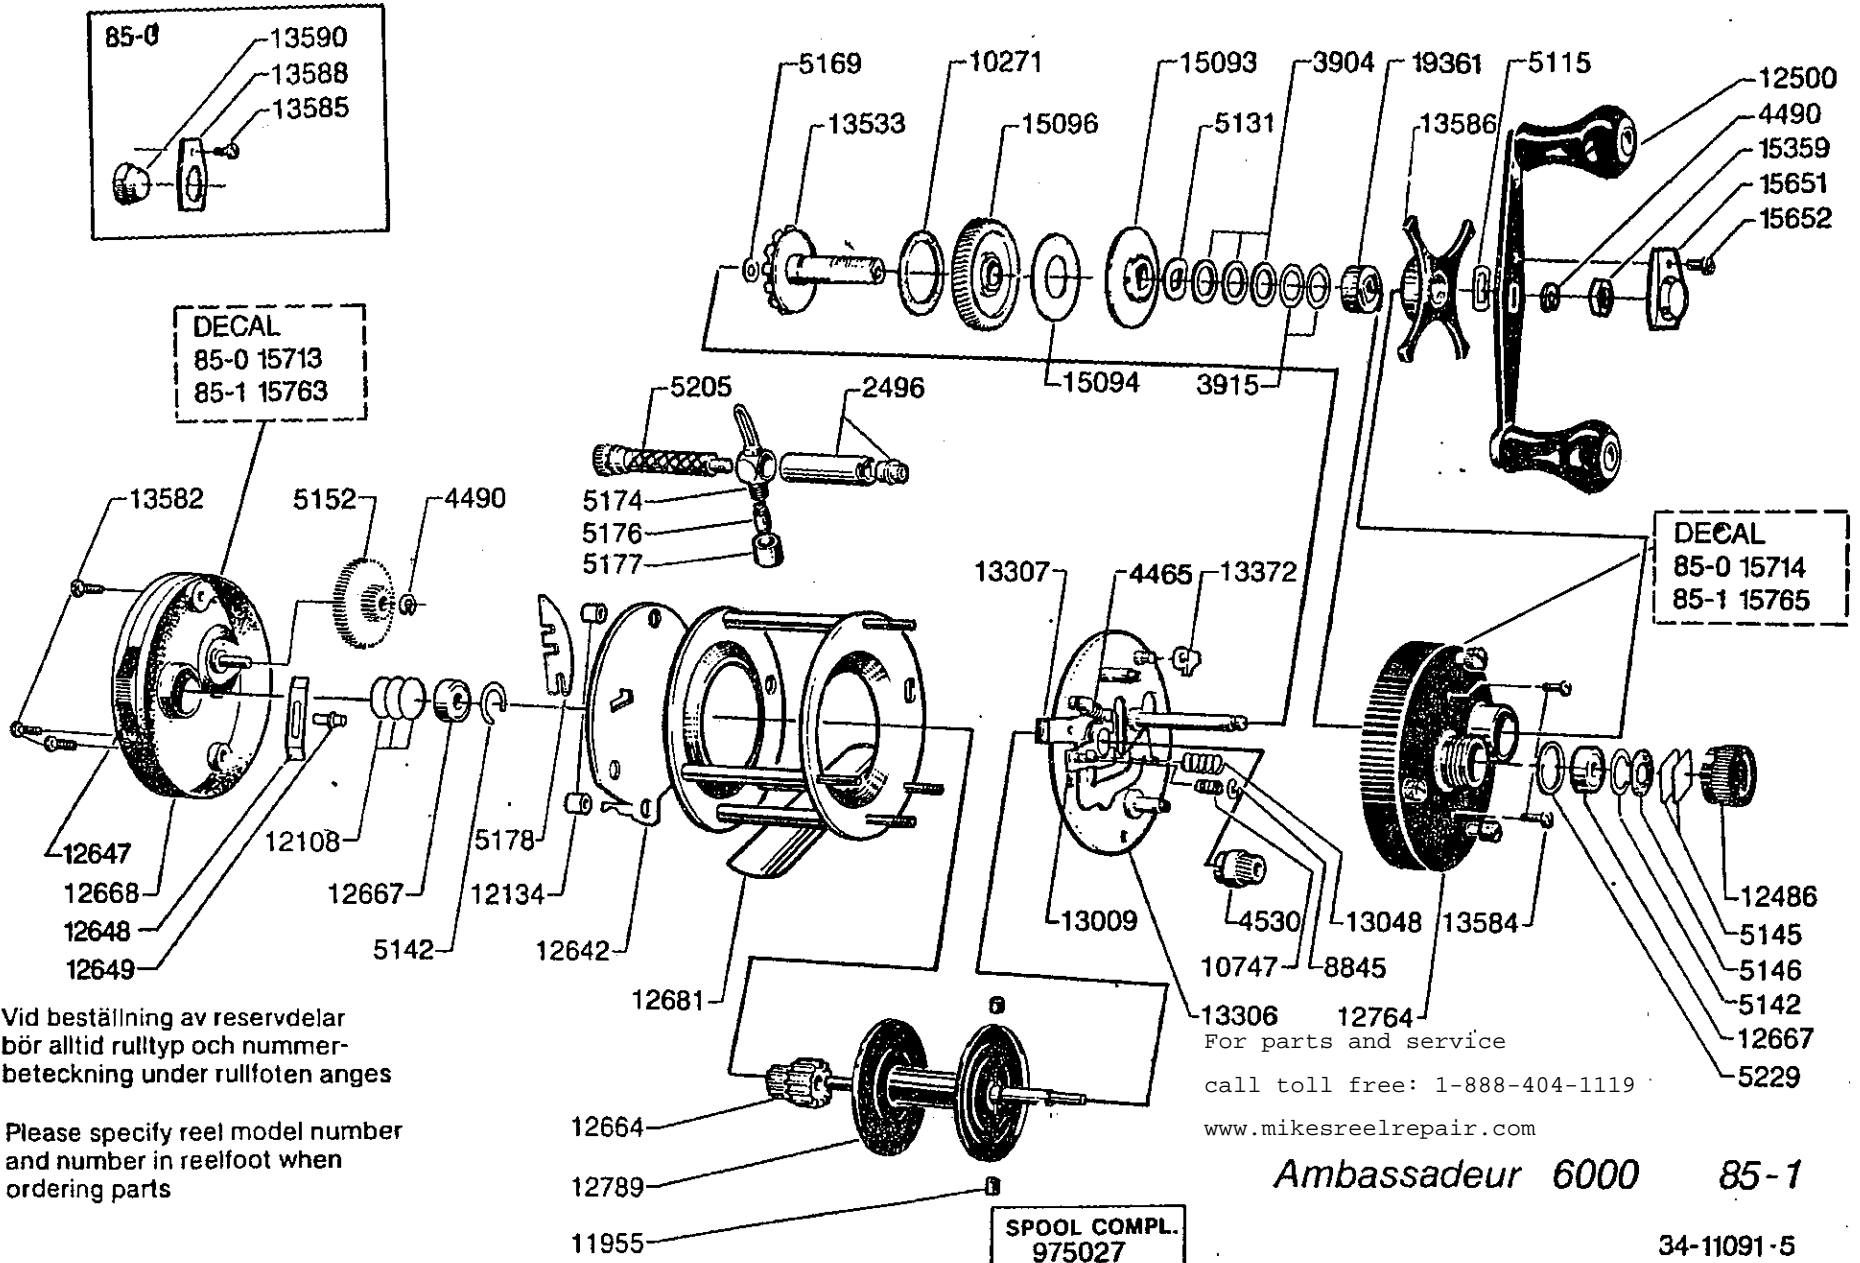

For parts and service
 call toll free: 1-888-404-1119
 www.mikesreelrepair.com

Vid beställning av reservdelar
 bör alltid rulltyp och nummer-
 beteckning under rullfoten anges

Please specify reel model number
 and number in reelfoot when
 ordering parts

For parts and service
 call toll free: 1-888-404-1119
 www.mikesreelrepair.com

Ambassadeur 6000 85-1

34-11091-5