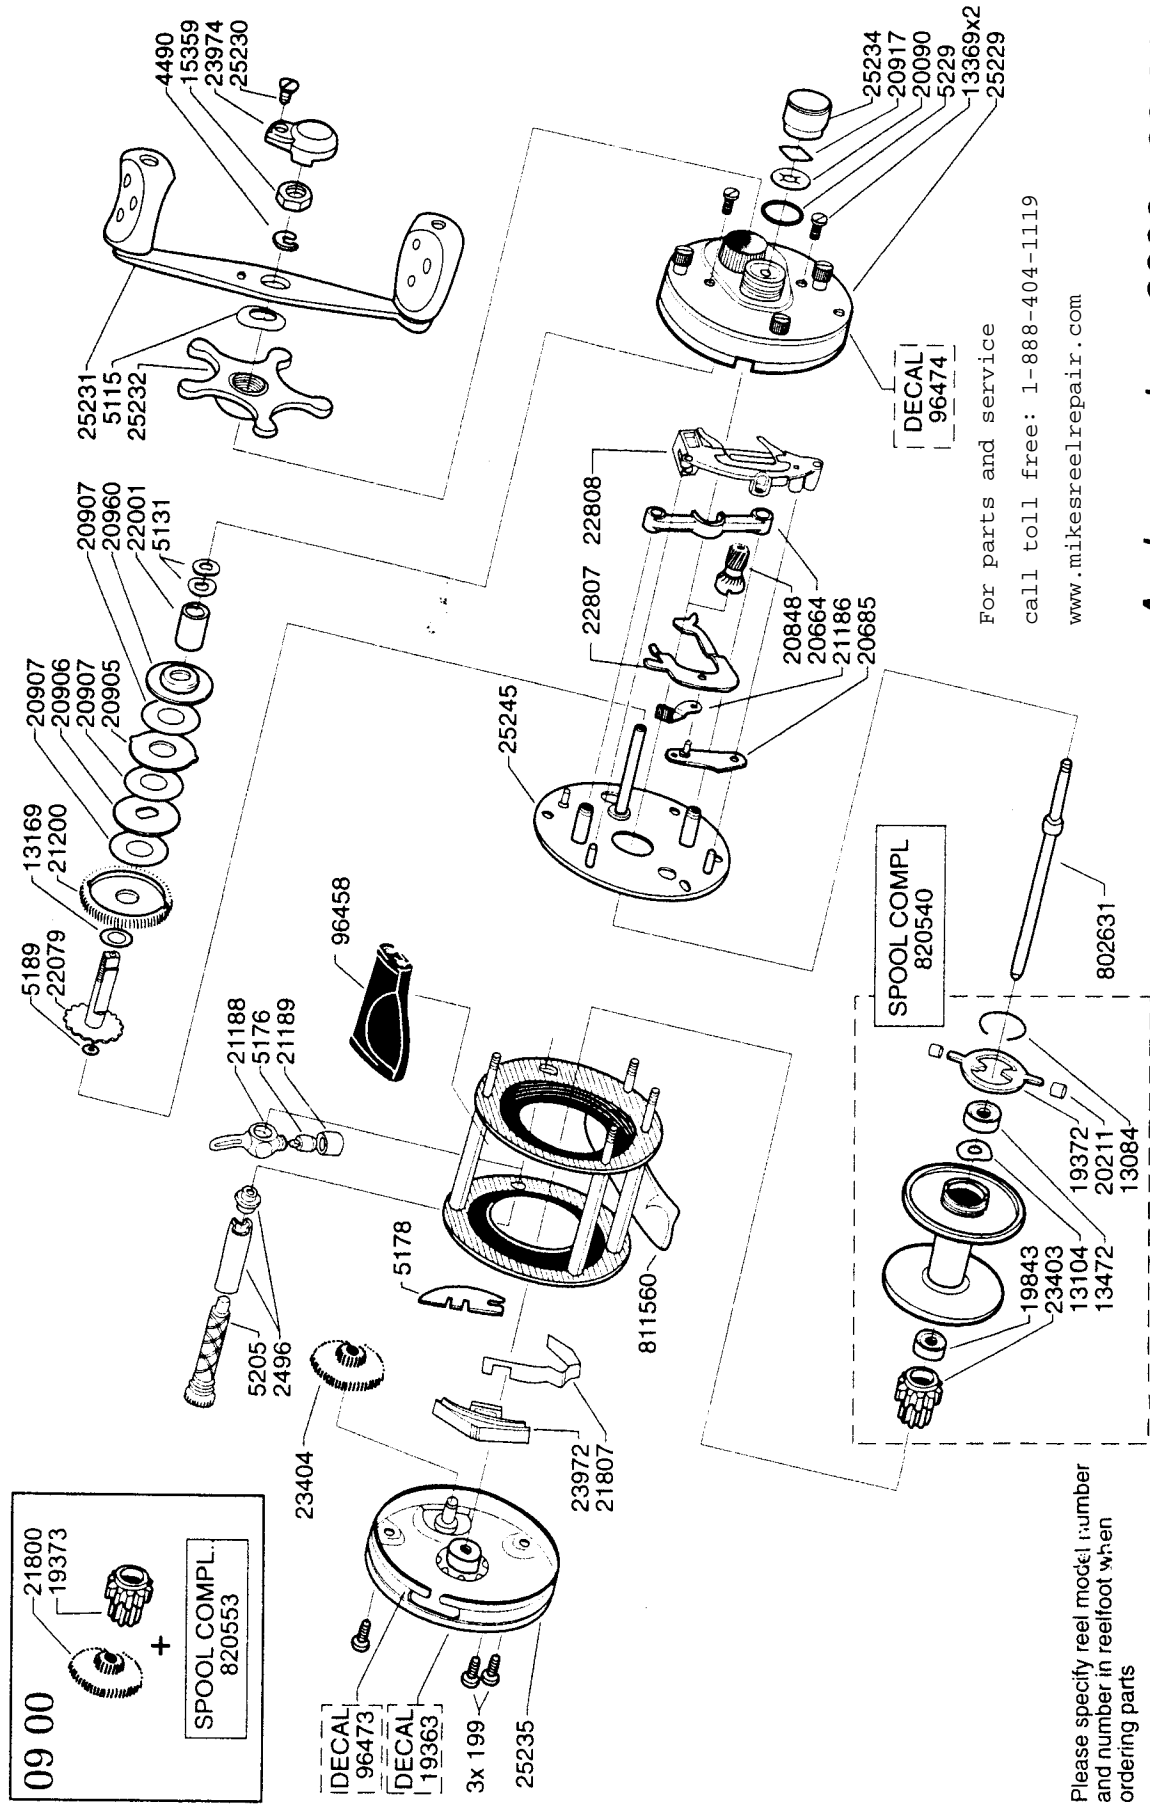

For parts and service

call toll free: 1-888-404-1119

www.mikesreelrepair.com

For parts and service  
call toll free: 1-888-404-1119  
www.mikesreelrepair.com

Please specify reel model number  
and number in reelfoot when  
ordering parts

Vid beställning av reservdelar bör  
alltid rulltyp och nummer-  
beteckning under rullfoten anges

Ambassadeur 6000 09 01

908018 Red

34-12272-2