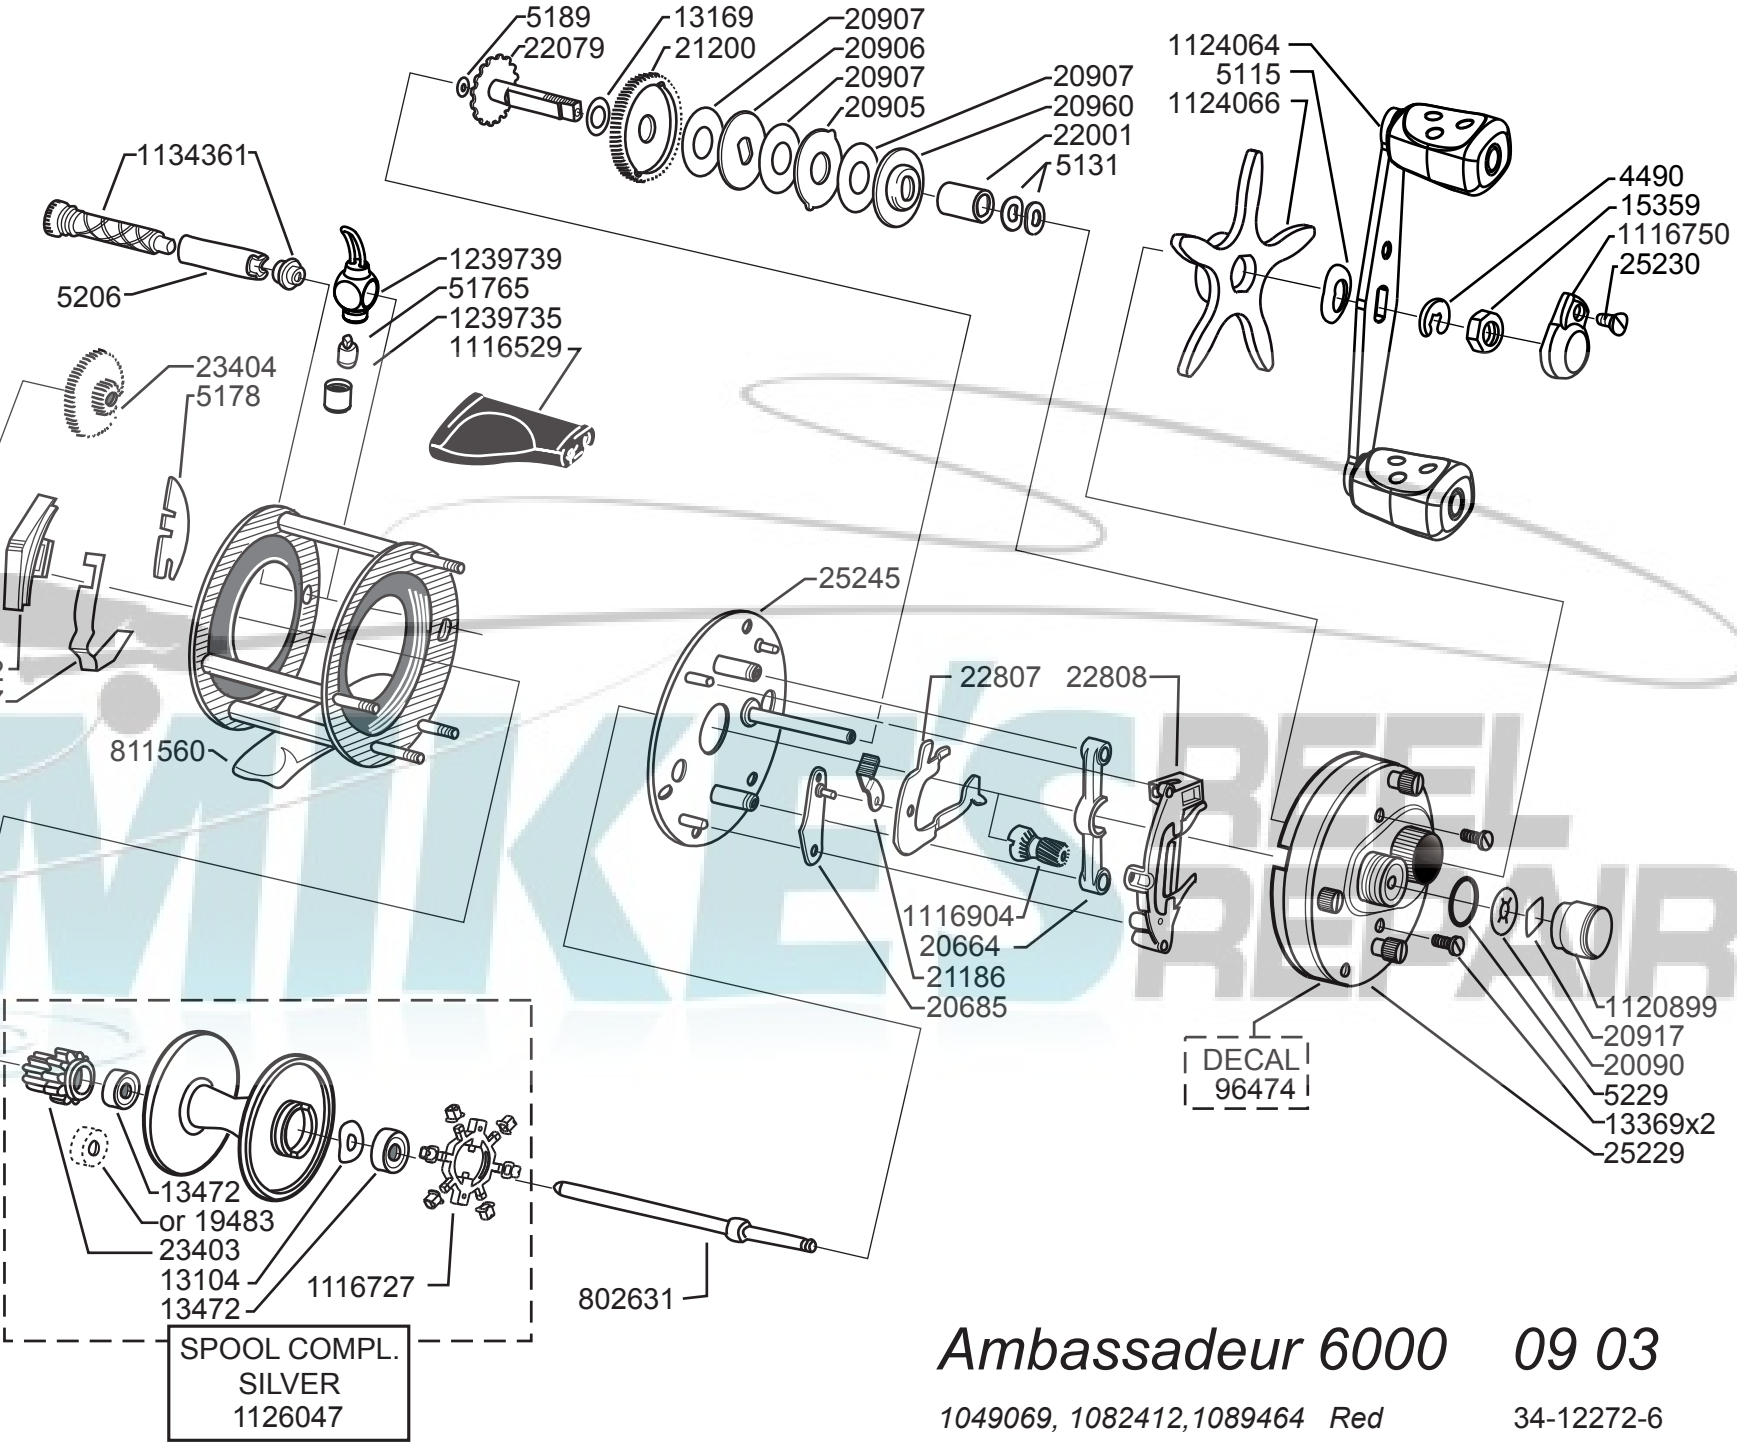

**09 02**  
**COMPL. SET**  
 1240288

DECAL  
 96473  
 DECAL  
 19363  
 3x 199  
 25235

**09 01**  
 20848  
 19372

**09 00**  
 21800  
 19373  
 +  
**SPOOL COMPL.**  
 820553

Please specify reel model number and number in reelfoot when ordering parts

Vid beställning av reservdelar bör alltid rulltyp och nummerbeteckning under rullfoten anges

**Ambassadeur 6000 09 03**

1049069, 1082412, 1089464 Red

34-12272-6