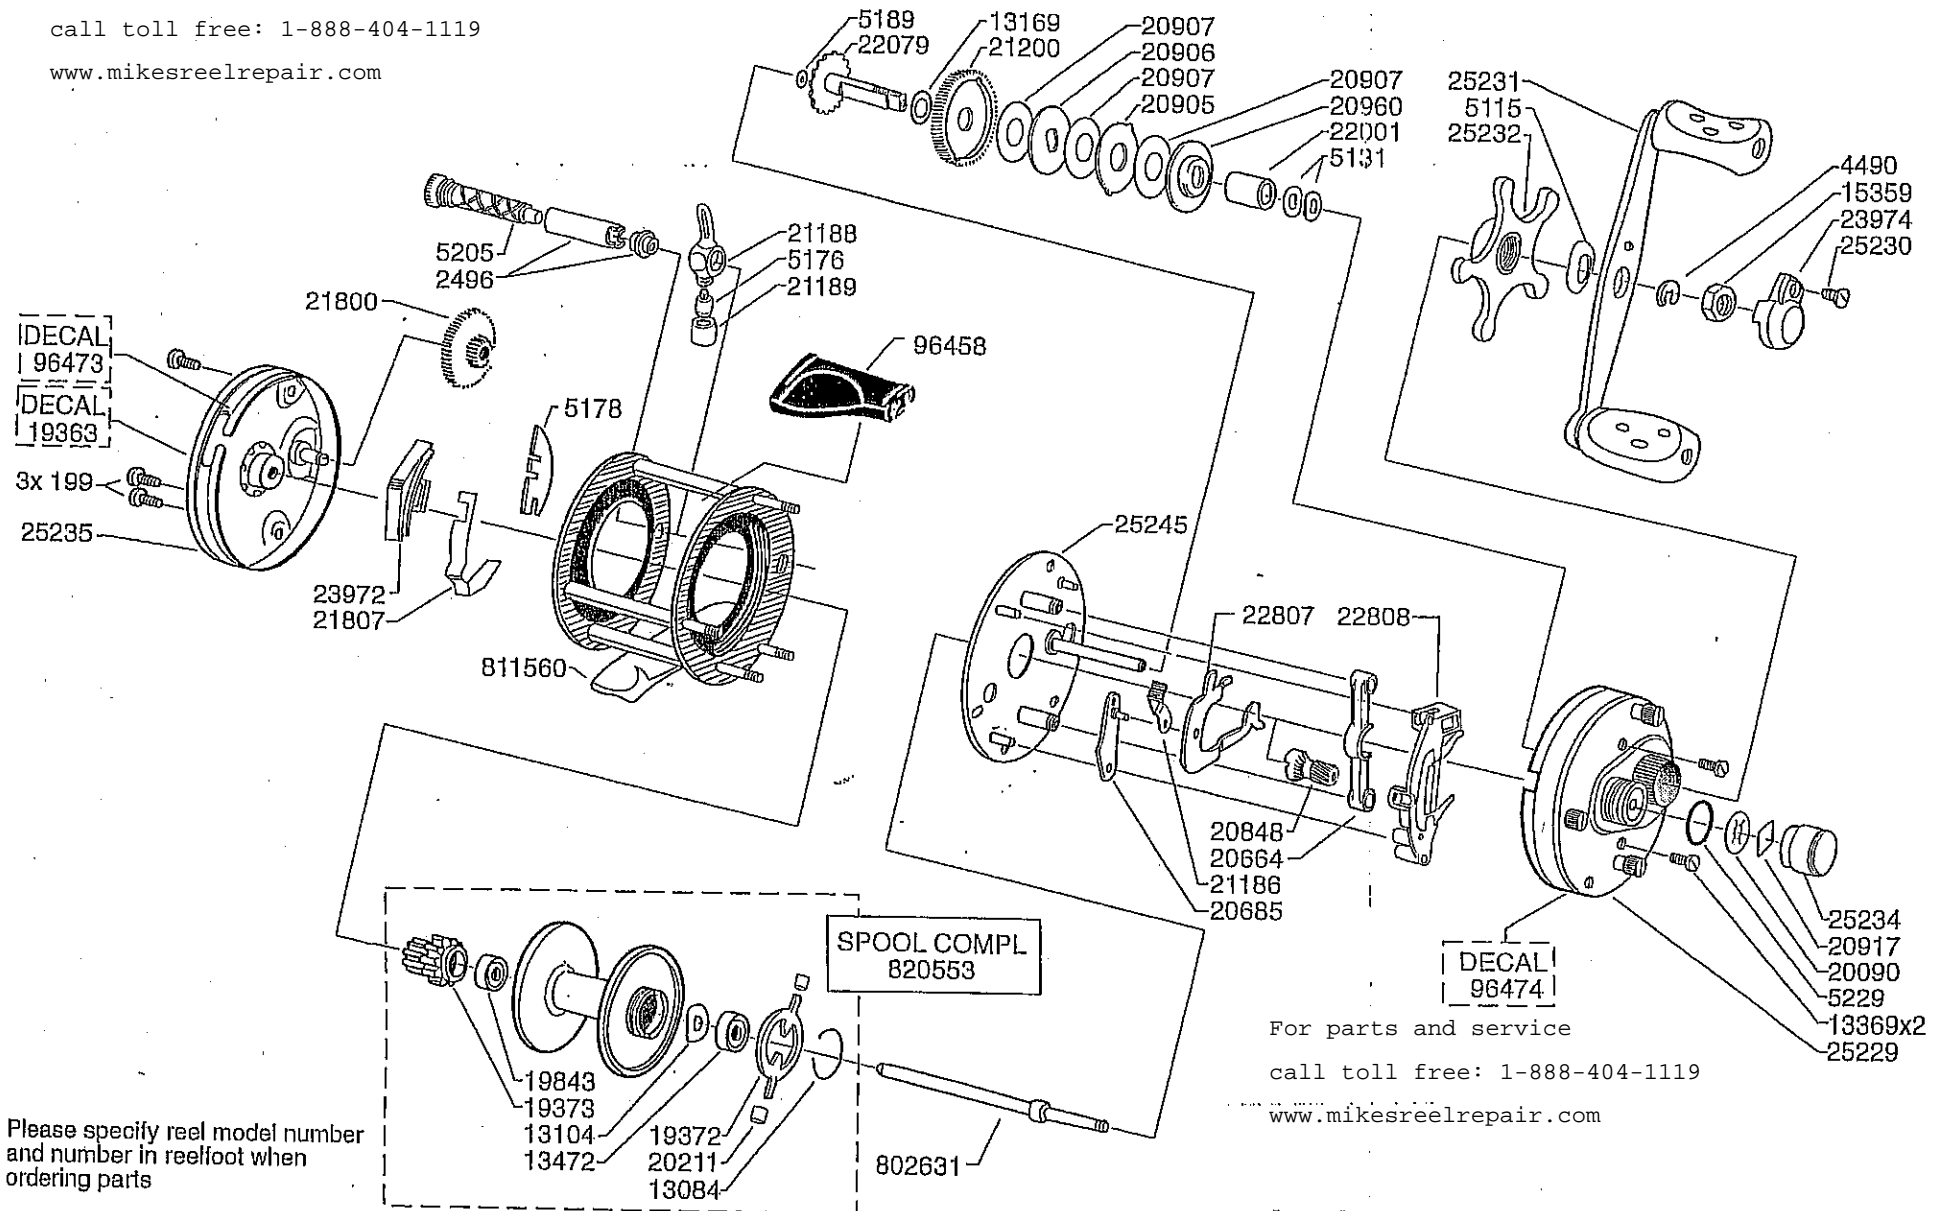

For parts and service

call toll free: 1-888-404-1119

www.mikesreelrepair.com

Please specify reel model number and number in reelfoot when ordering parts

Vid beställning av reservdelar bör alltid rulltyp och nummerbelevning under rullfoten anges

For parts and service

call toll free: 1-888-404-1119

www.mikesreelrepair.com

Ambassadeur 6000 09 00

908018 Red

34-12272-1