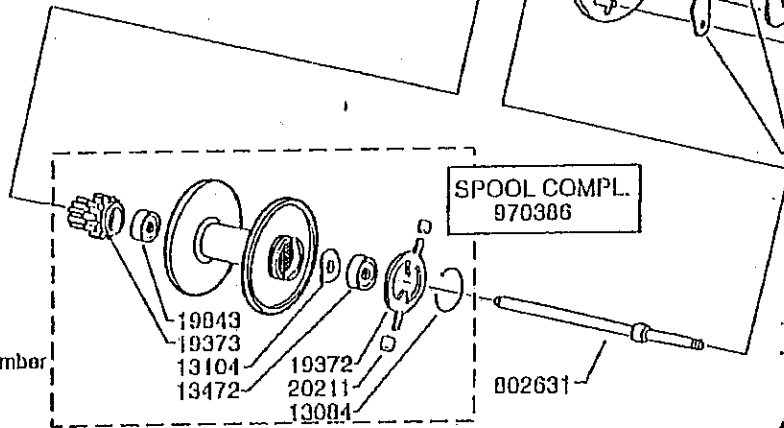

5170

20931  
5115  
20680

4490  
15359  
20934  
15652

COMPL.  
975635  
22807 22808

22803  
5134

20848  
20664  
20671  
20685

DECAL  
95946

13109  
20917  
20090  
5229  
13584  
22112

For parts and service  
 call toll free: 1-888-404-1119  
 www.mikesreelrepair.com

Please specify reel model number  
 and number in reelfoot when  
 ordering parts

Vid beställning av reservdolar bör  
 alltid rulltyp och nummer-  
 beteckning under rullfoten anges