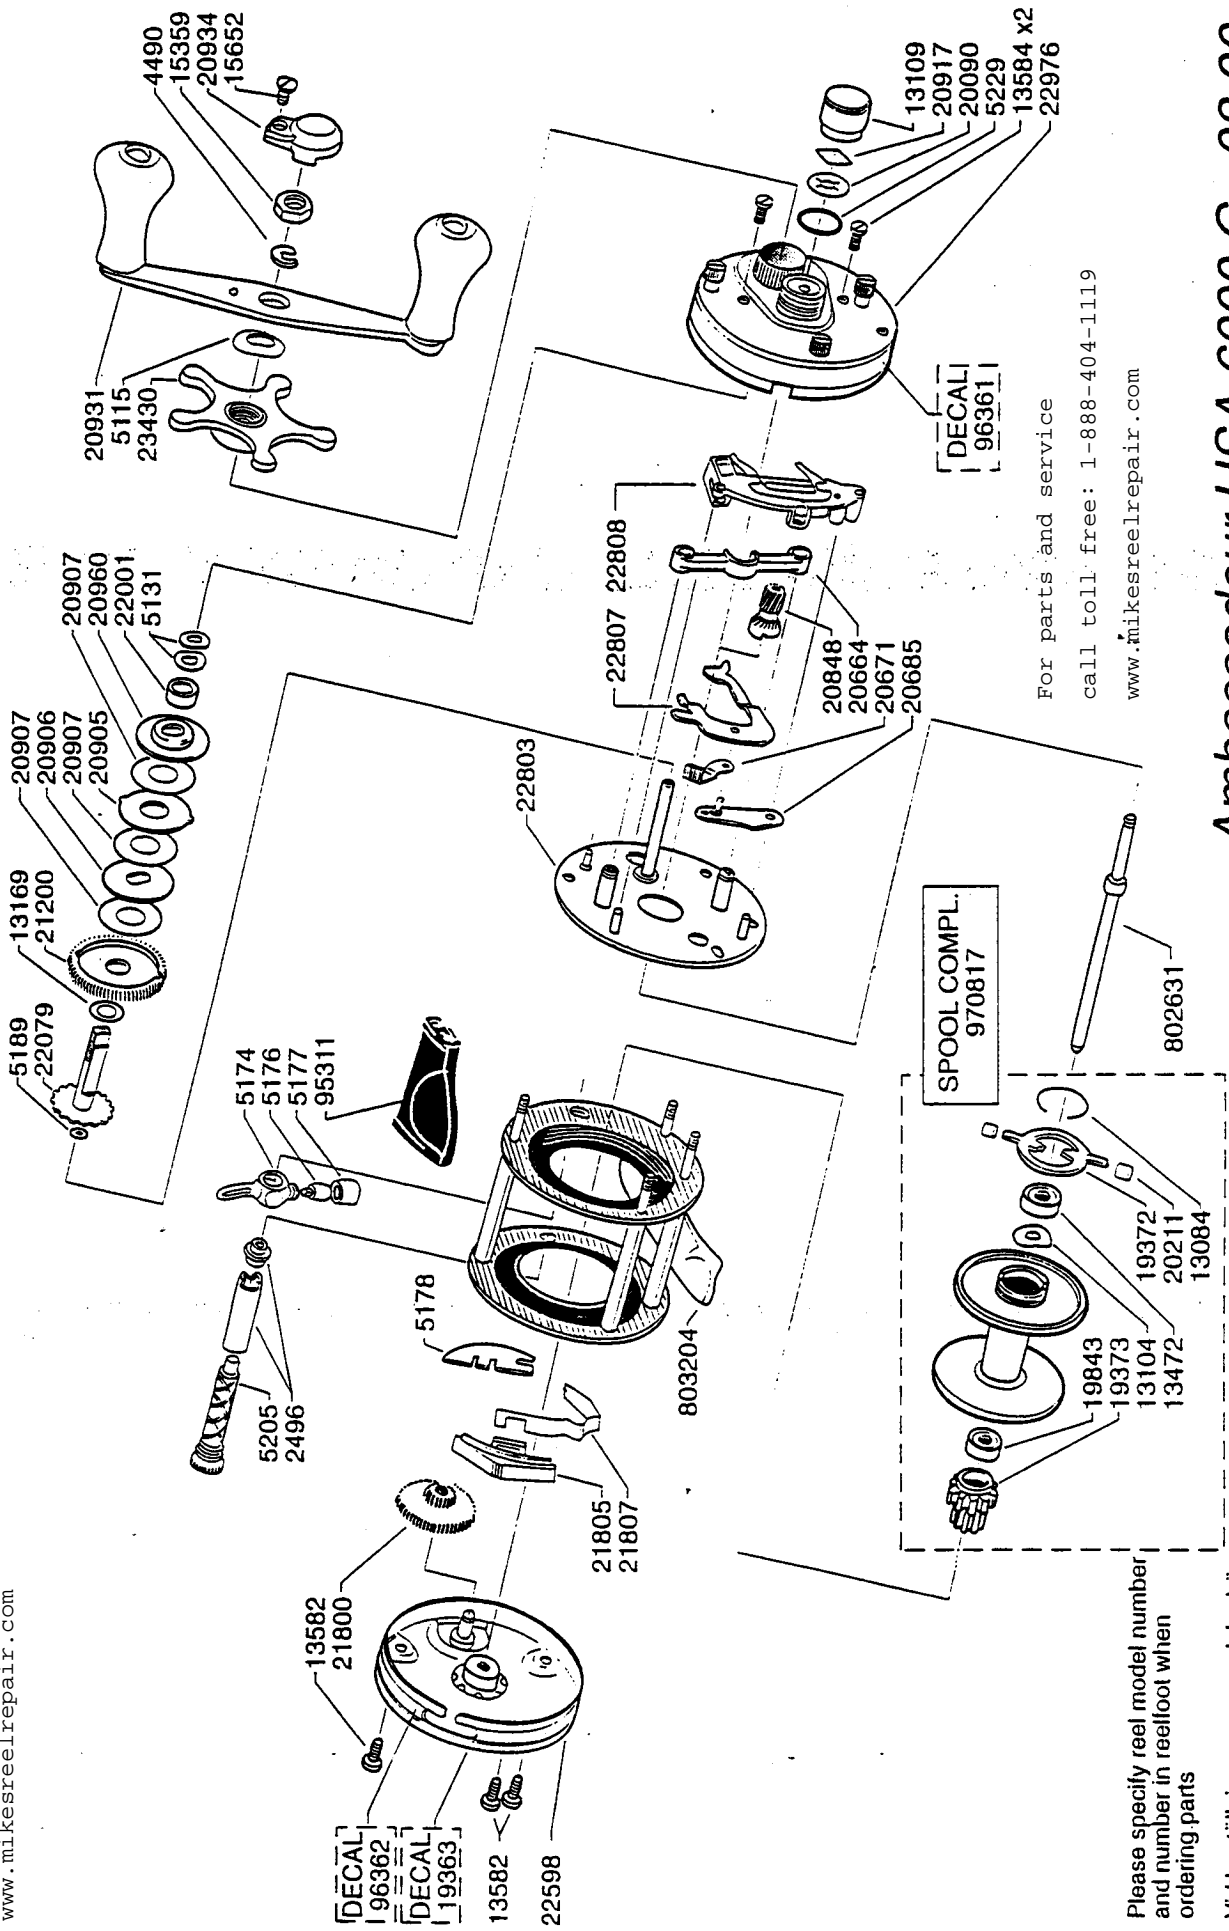

For parts and service
 call toll free: 1-888-404-1119
 www.mikesreelrepair.com

For parts and service
 call toll free: 1-888-404-1119
 www.mikesreelrepair.com

Please specify reel model number
 and number in reel foot when
 ordering parts

Vid beställning av reservdelar bör
 alltid rulltyp och nummer-
 beteckning under rullfoten anges

Ambassadeur USA 6000 C 08 00

901909 A

34-12160-0