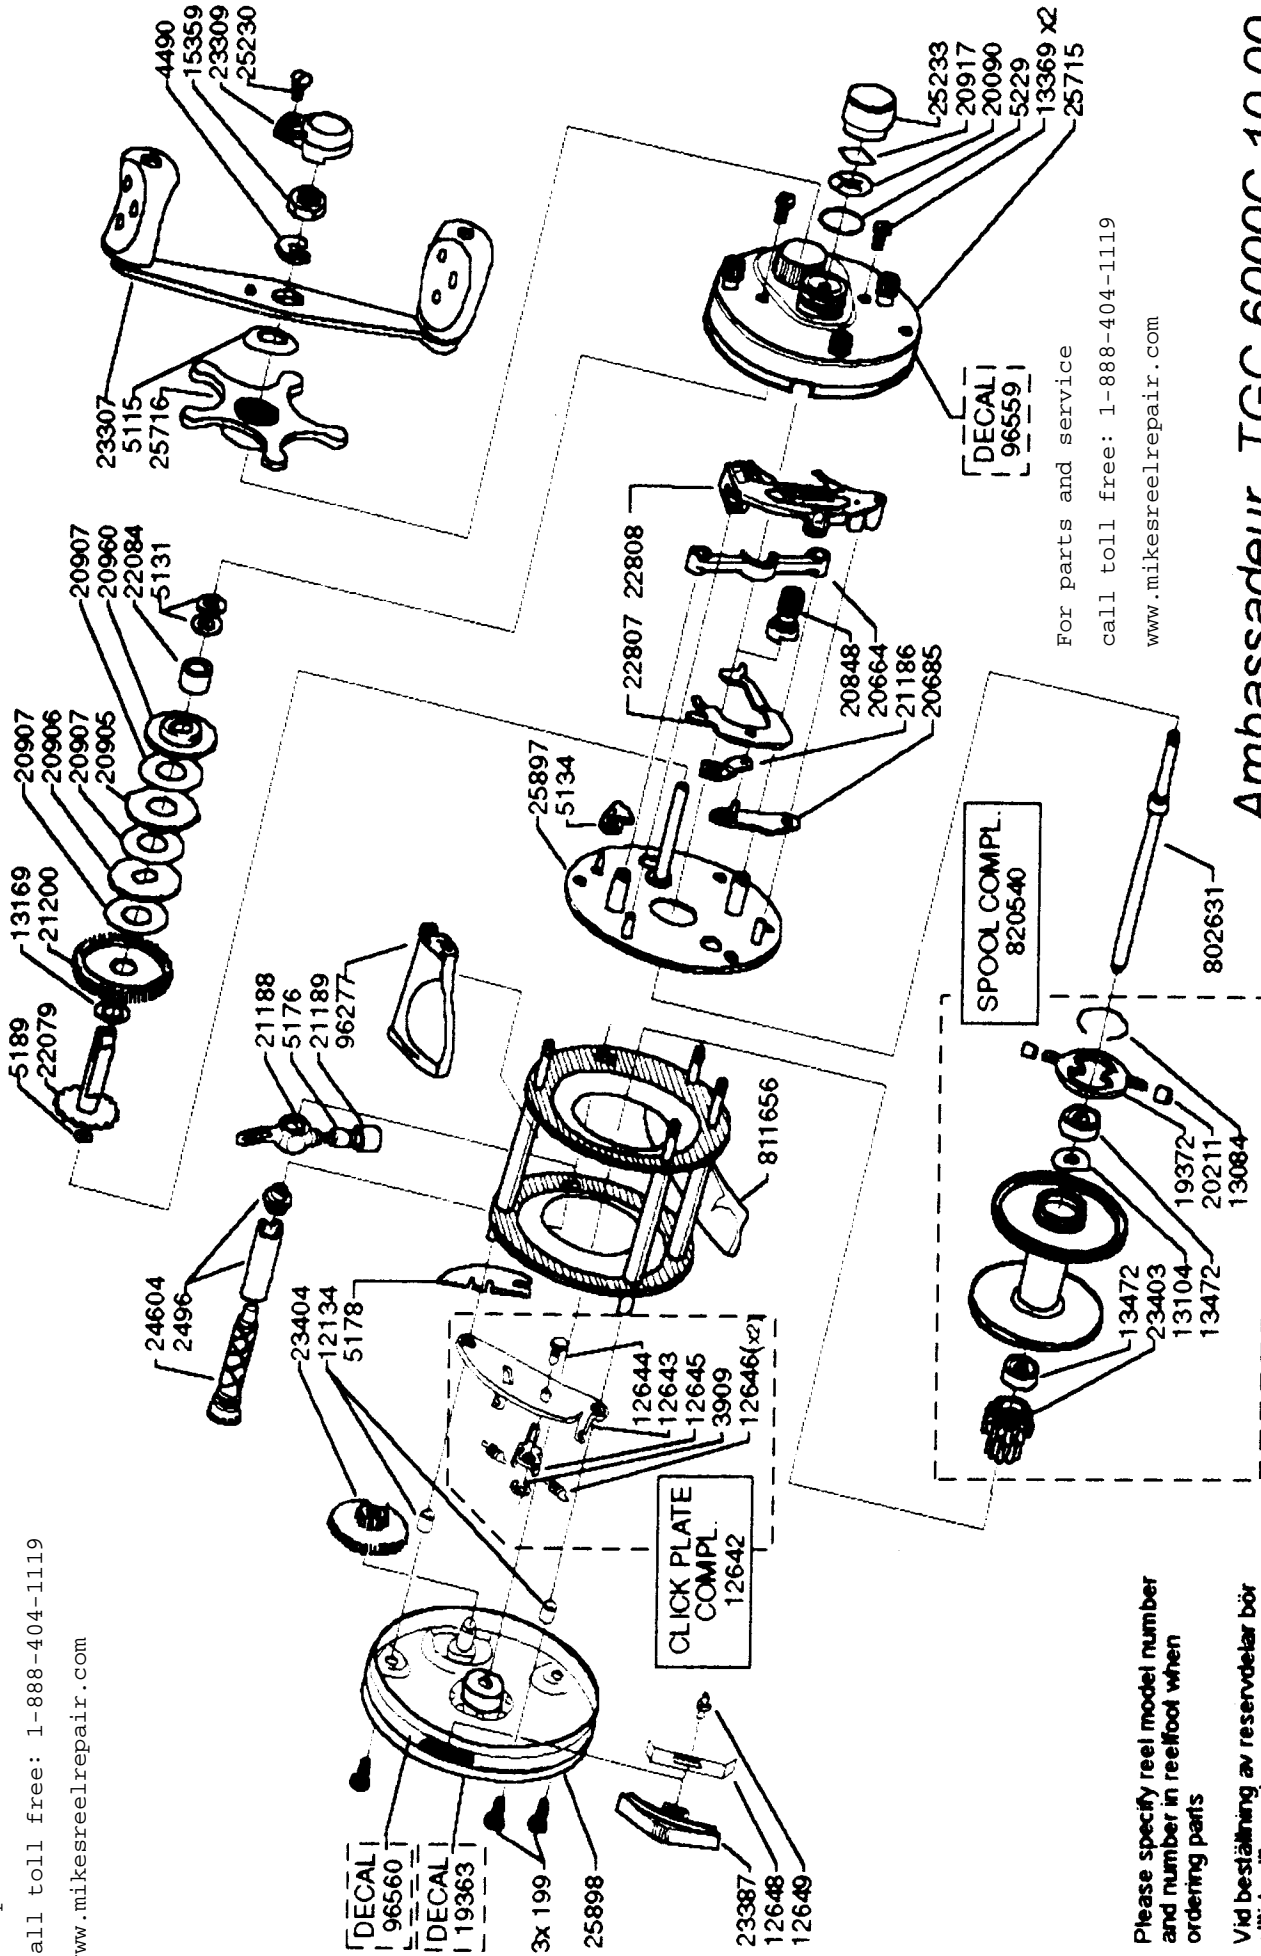

For parts and service  
 call toll free: 1-888-404-1119  
 www.mikesreelrepair.com

For parts and service  
 call toll free: 1-888-404-1119  
 www.mikesreelrepair.com

**Ambassadeur TGC 6000C 10 00**  
 1060675 Bordeaux

820534-0

Please specify reel model number  
 and number in reeffoot when  
 ordering parts

Vid beställning av reservdelar bör  
 alltid rulltyp och nummer-  
 beteckning under rullfoten anges