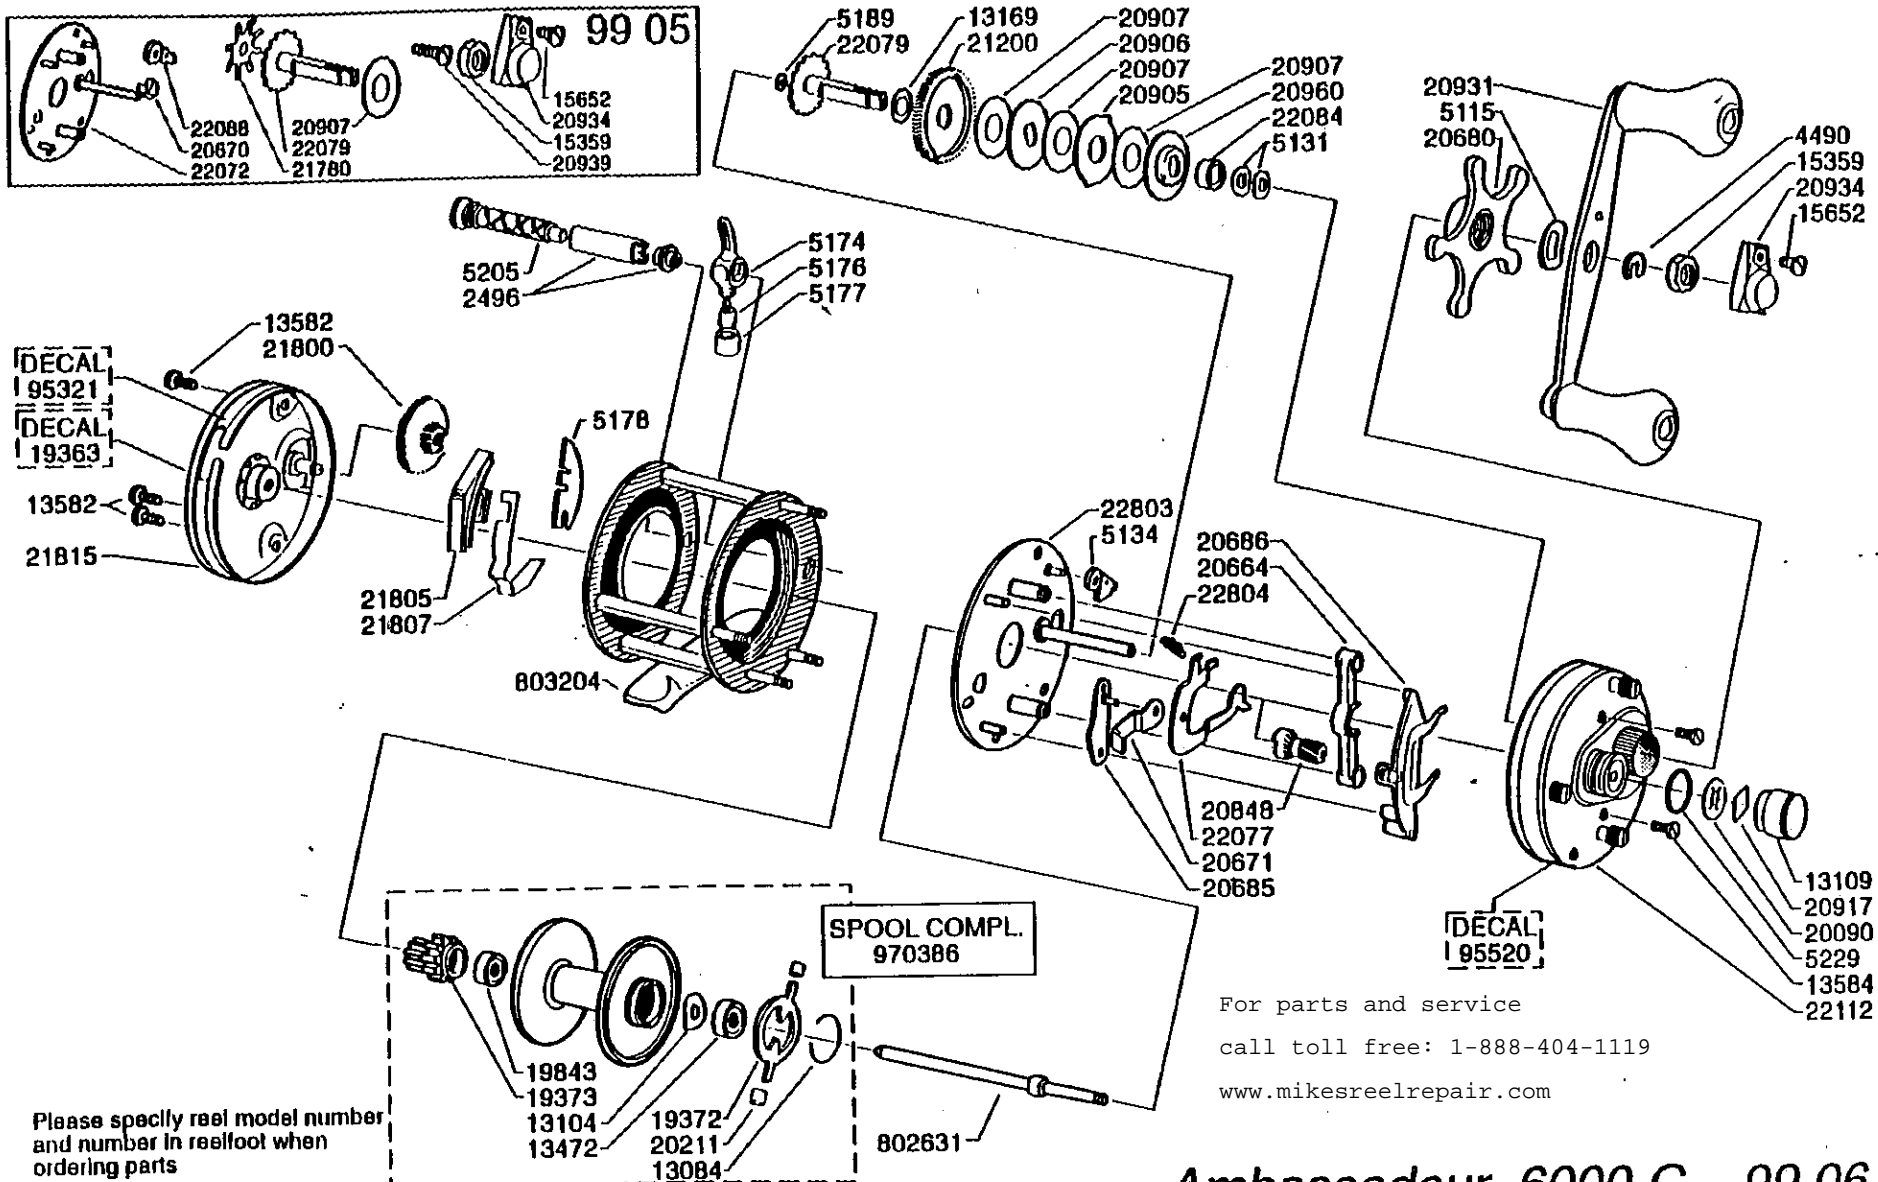

For parts and service

call toll free: 1-888-404-1119

www.mikesreelrepair.com

DECAL  
195321  
DECAL  
19363

DECAL  
195520

Please specify reel model number and number in reelfoot when ordering parts

Vid beställning av reservdelar bör alltid rulltyp och nummerbeteckning under rullfoten anges

For parts and service  
call toll free: 1-888-404-1119  
www.mikesreelrepair.com