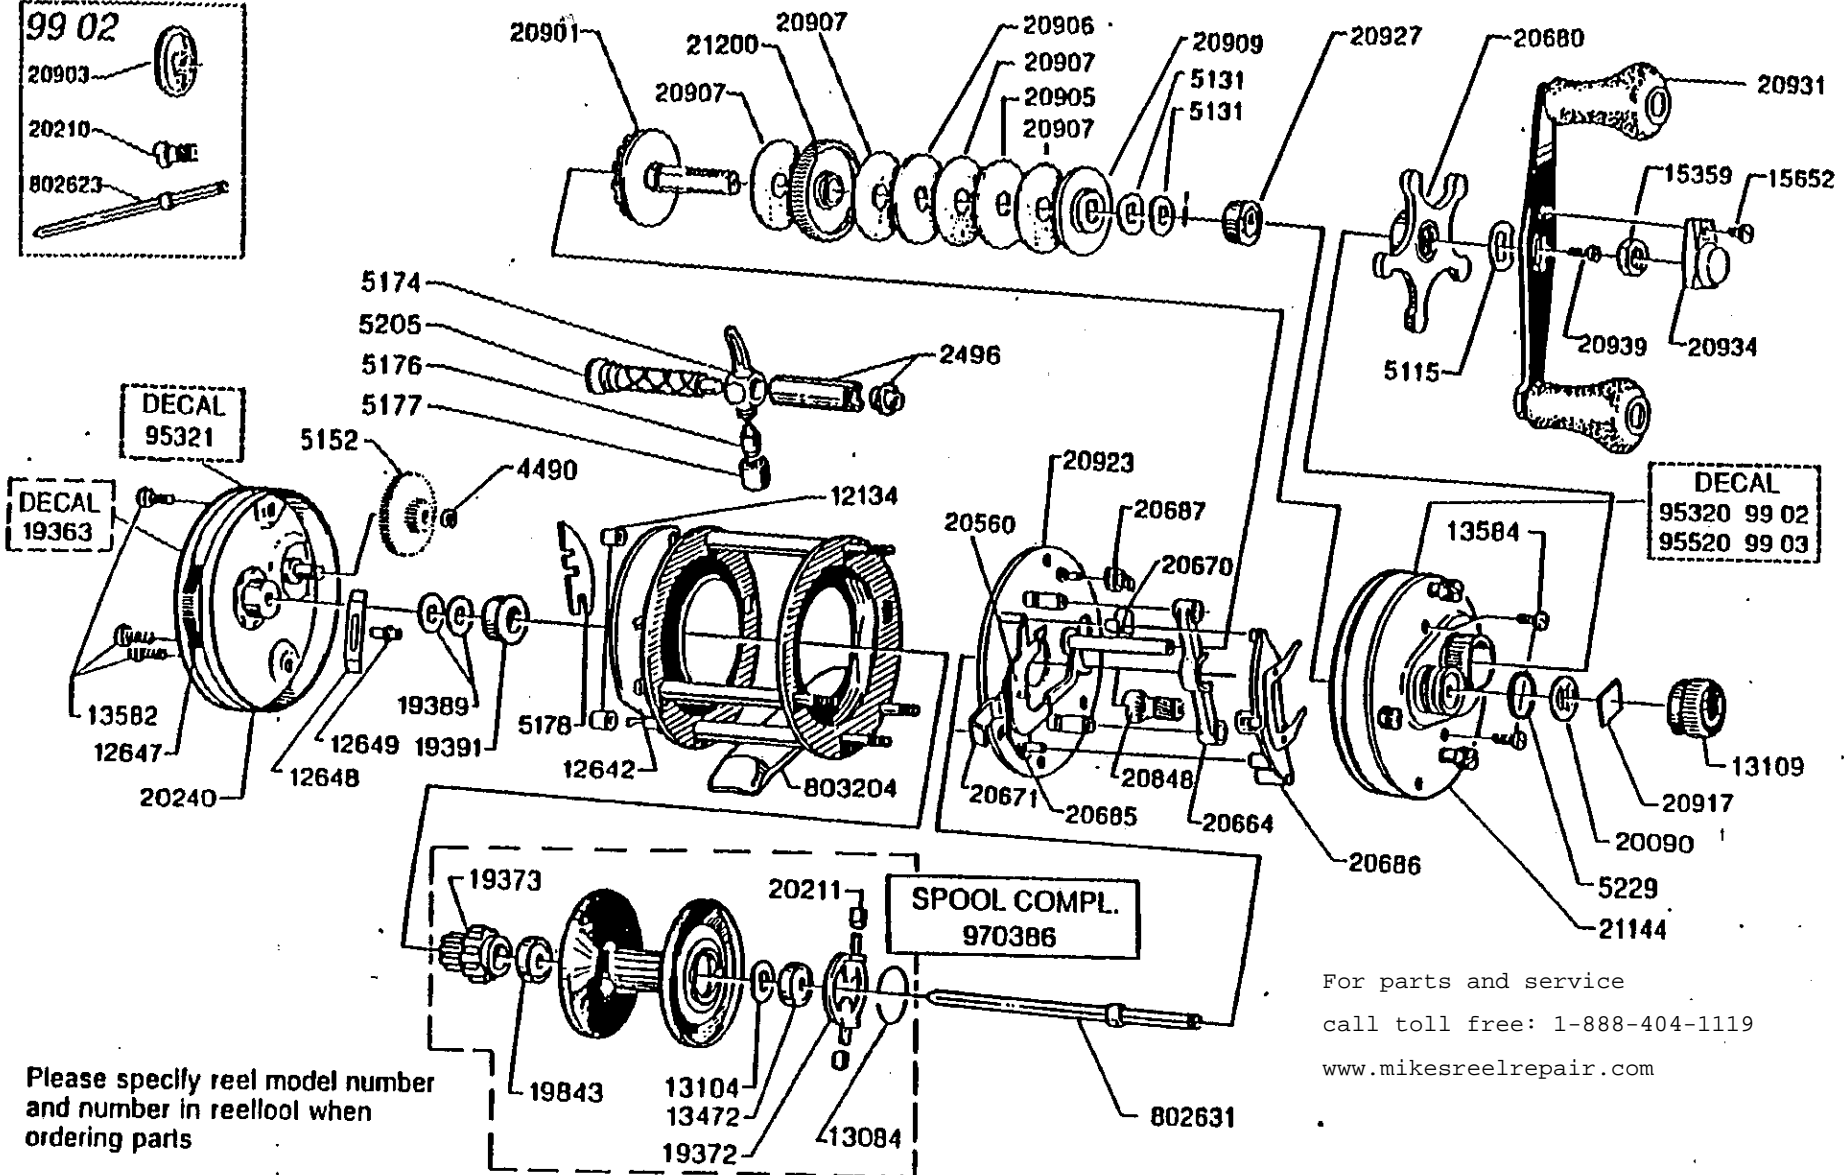

For parts and service  
 call toll free: 1-888-404-1119  
 www.mikesreelrepair.com

For parts and service  
 call toll free: 1-888-404-1119  
 www.mikesreelrepair.com

Please specify reel model number  
 and number in reeltool when  
 ordering parts

Vid beställning av reservdelar  
 bör alltid rulltyp och nummer-  
 beteckning under rullfoten anges

Ambassadeur 6000-C 99 03  
 (RED)  
 901211 - 901495 34-11524-1