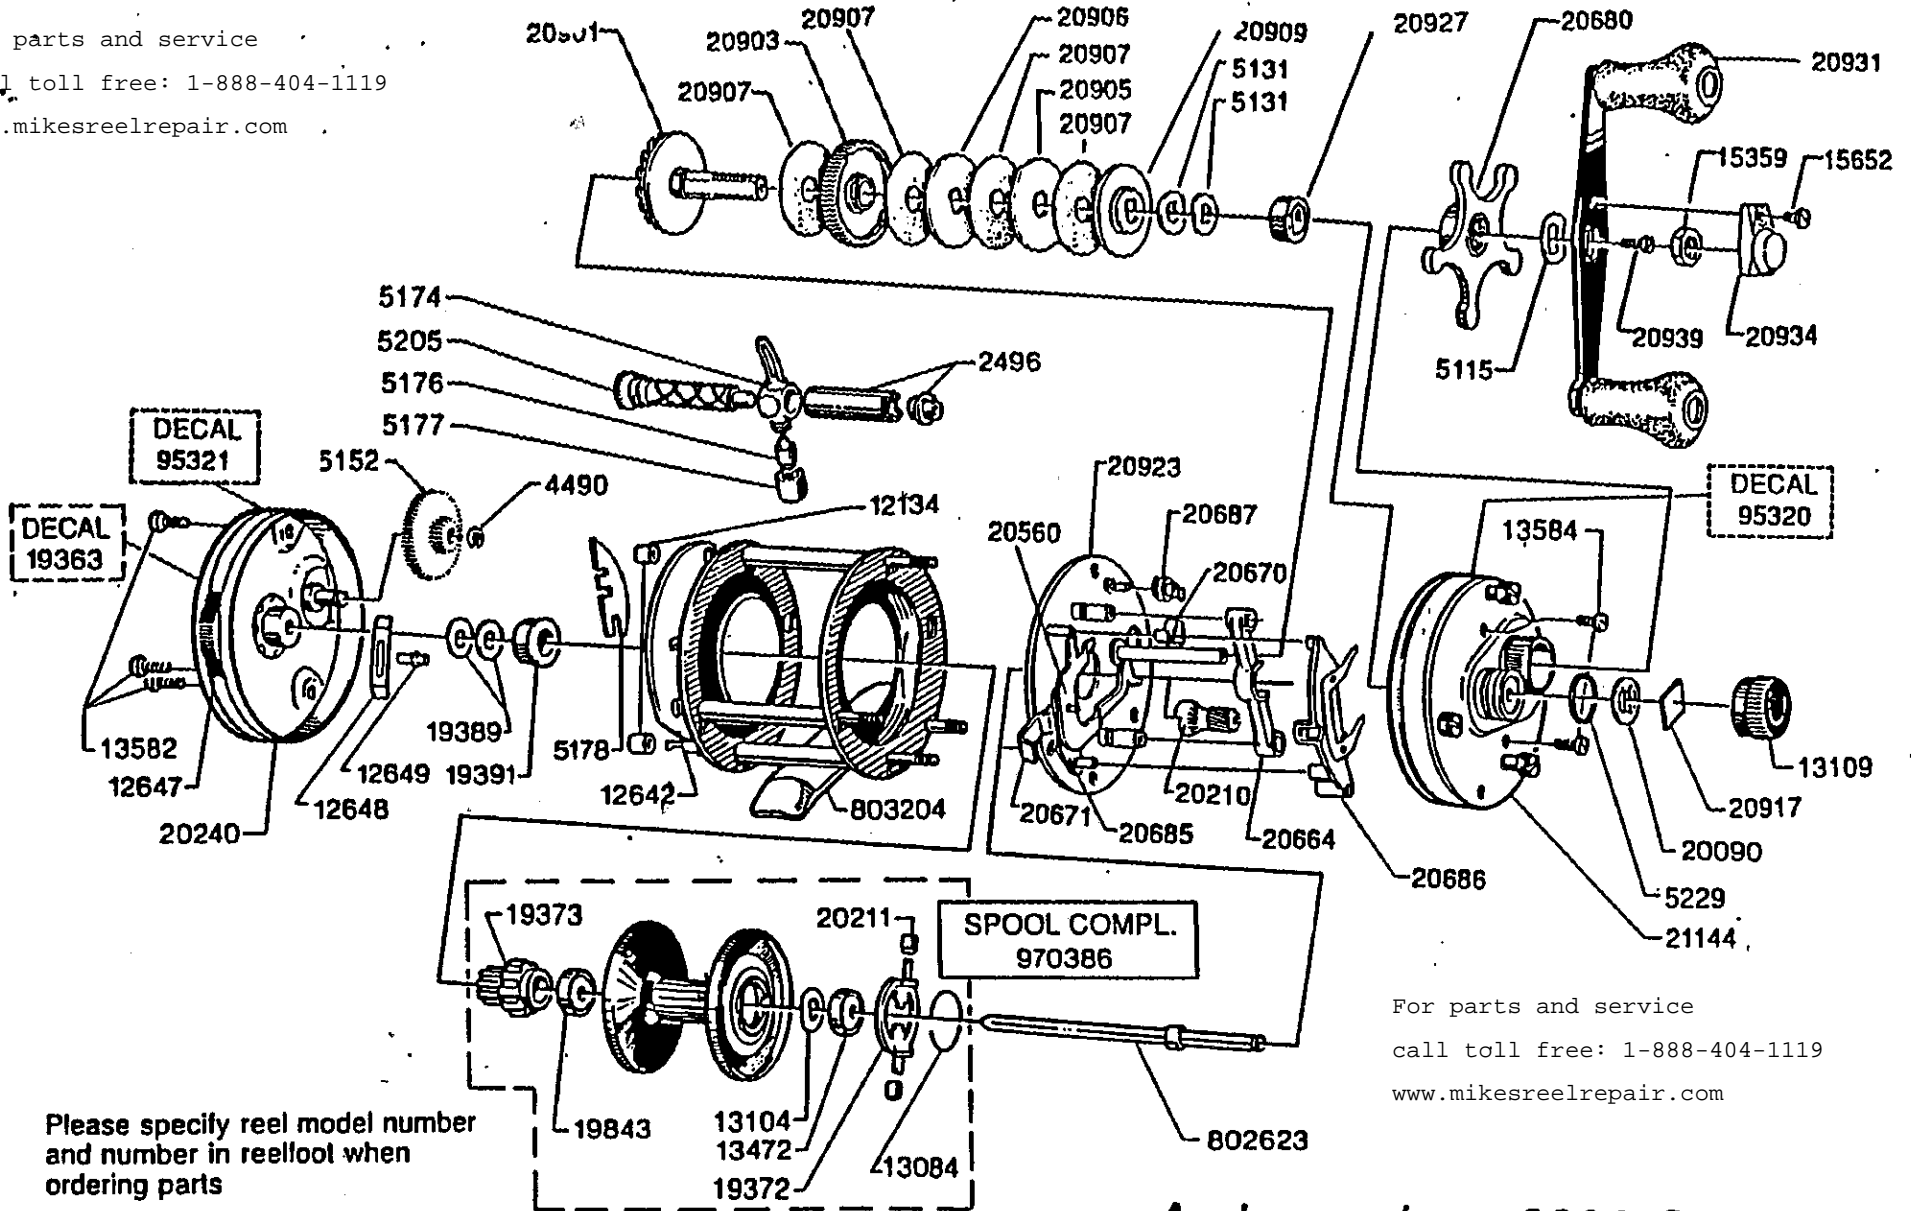

For parts and service
 call toll free: 1-888-404-1119
 www.mikesreelrepair.com

Please specify reel model number and number in reelfoot when ordering parts

Vid beställning av reservdelar bör alltid rulltyp och nummerbeteckning under rullfoten anges

For parts and service
 call toll free: 1-888-404-1119
 www.mikesreelrepair.com

Ambassadeur 6000-C
 (RED)

99 02

901211 - 901495

34-11524-0