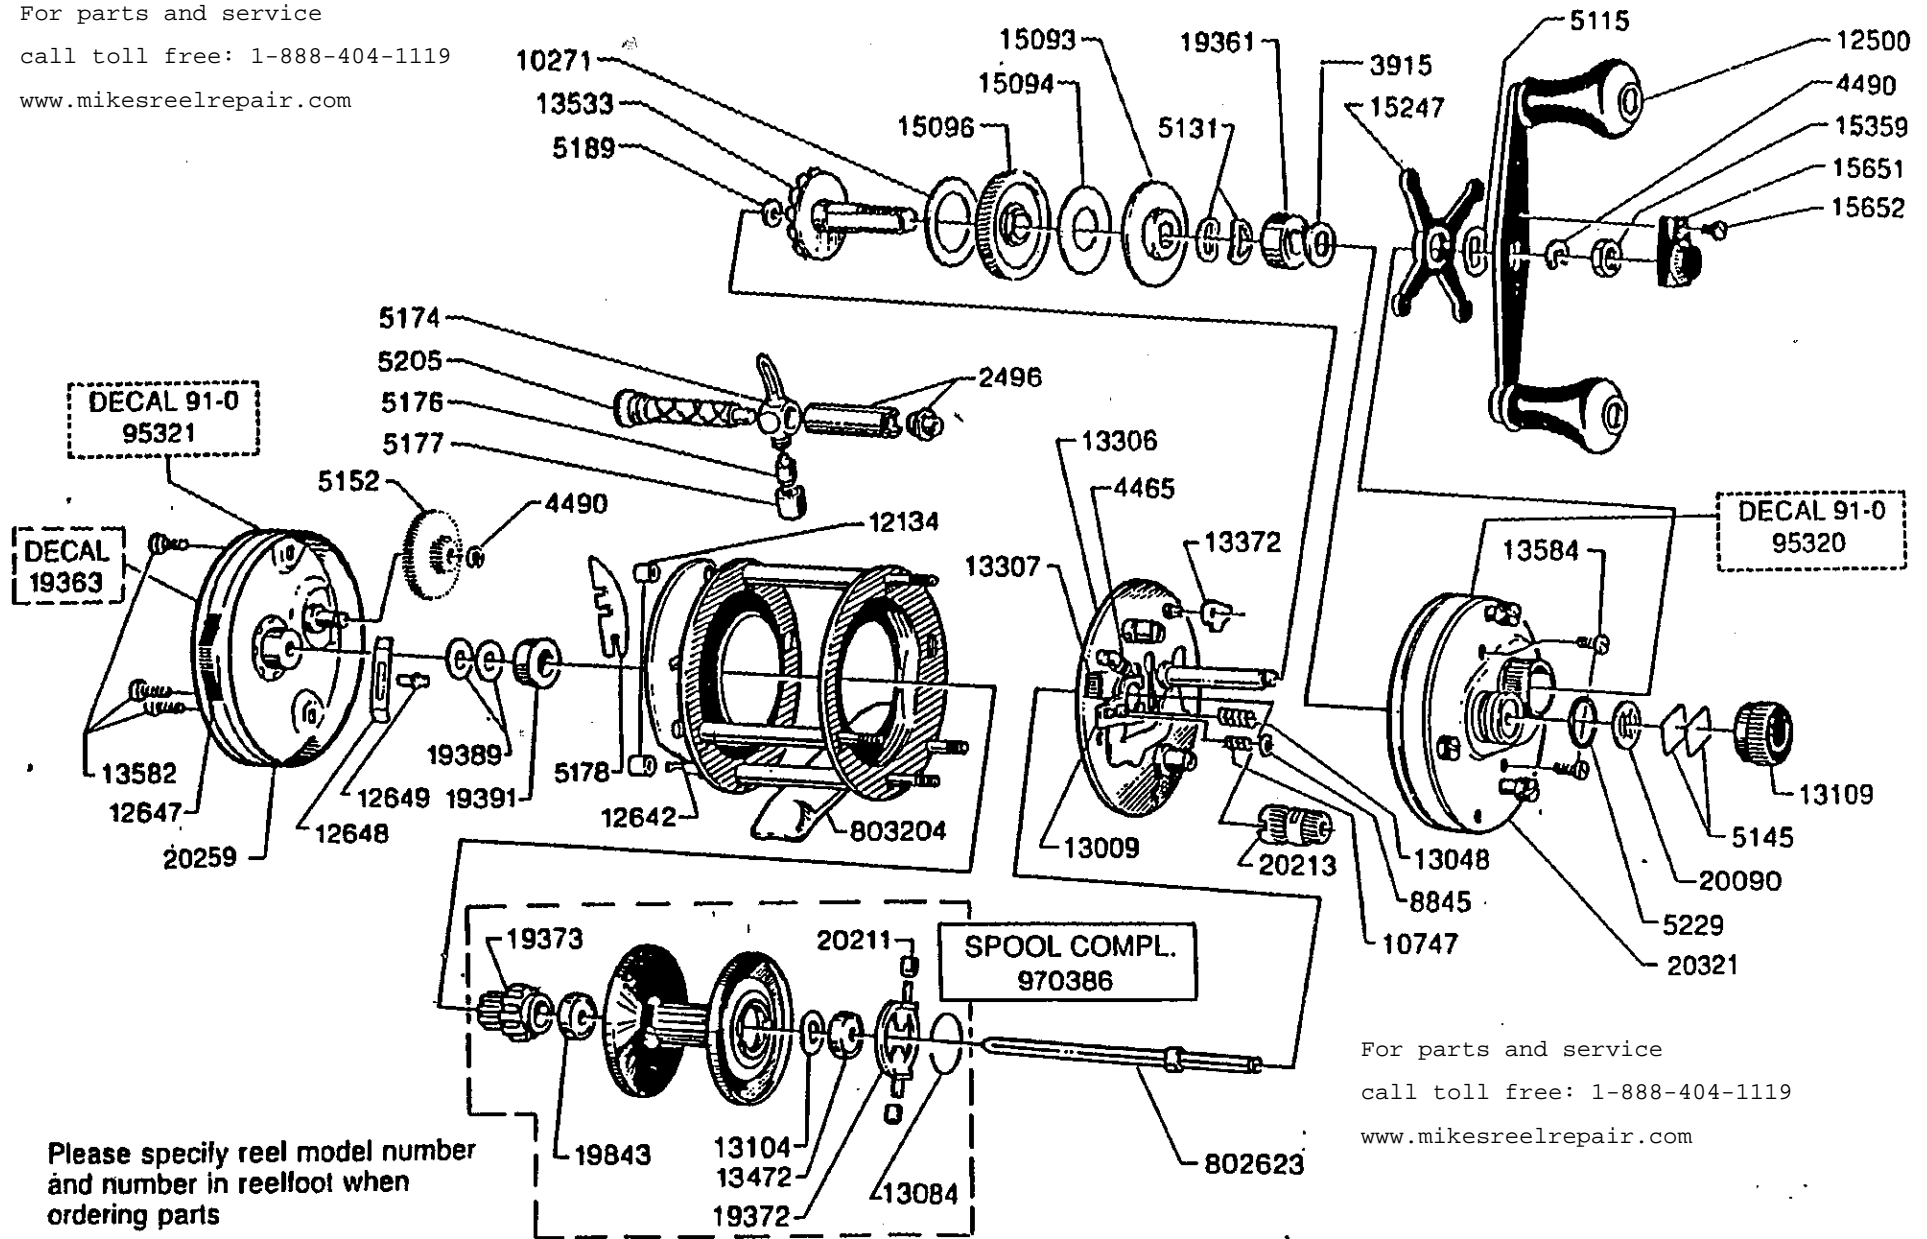

For parts and service

call toll free: 1-888-404-1119

www.mikesreelrepair.com

Please specify reel model number
and number in reelfoot when
ordering parts

Vid beställning av reservdelar
bör alltid rulltyp och nummer-
beteckning under rullfoten anges

For parts and service
call toll free: 1-888-404-1119
www.mikesreelrepair.com

Ambassadeur 6000-C 91-0
(Black) 34-11469-0 ✓