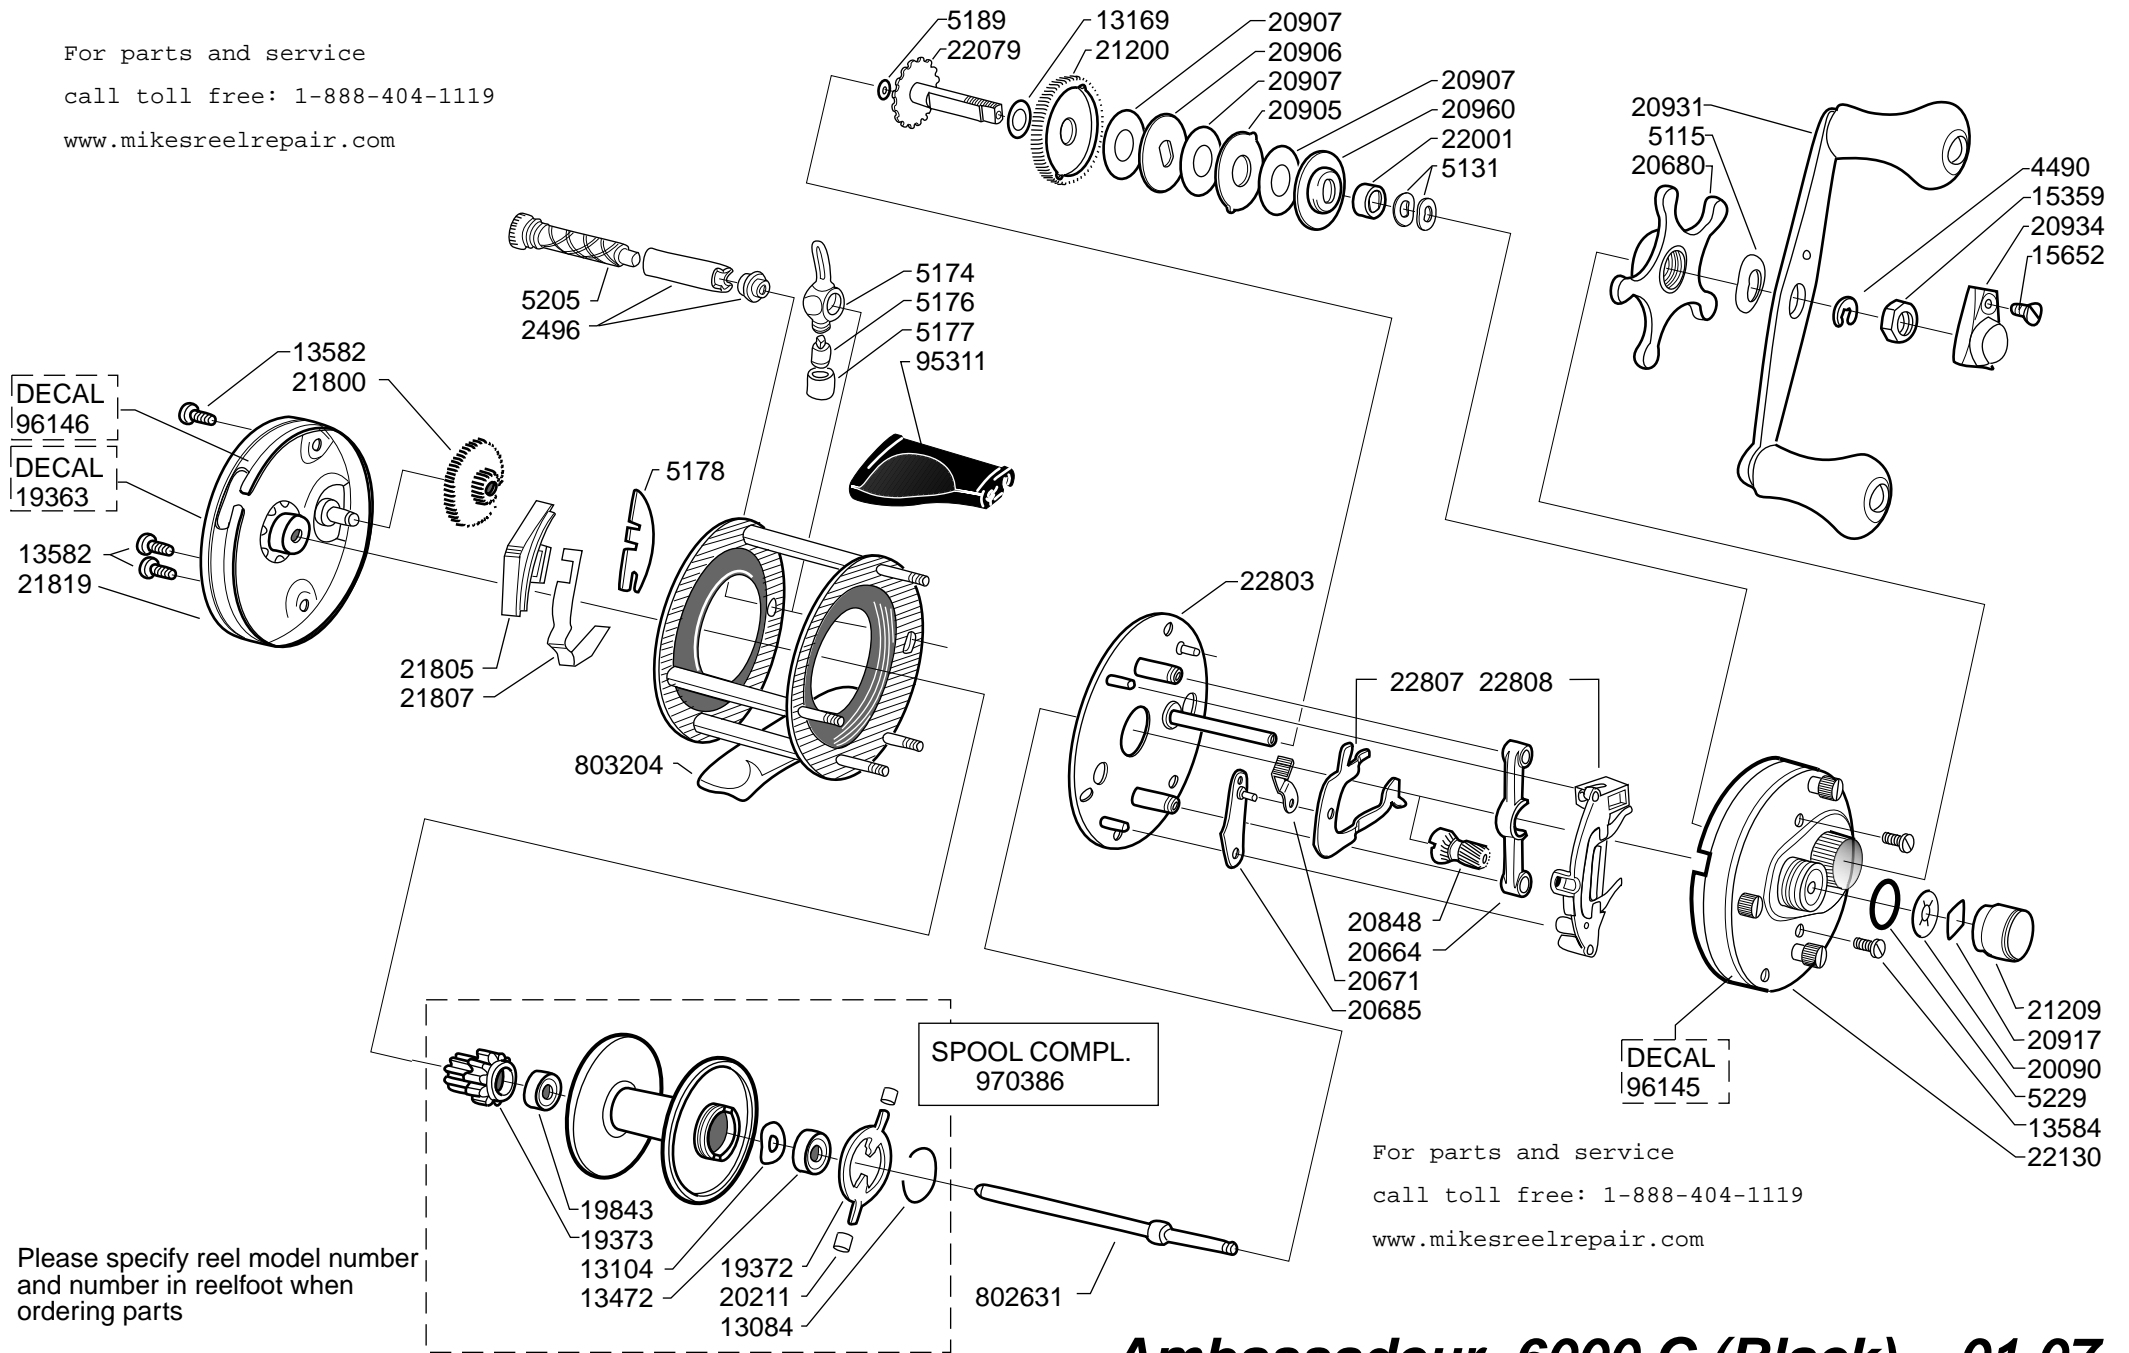

For parts and service
 call toll free: 1-888-404-1119
 www.mikesreelrepair.com

Please specify reel model number and number in reelfoot when ordering parts

Vid beställning av reservdelar bör alltid rulltyp och nummerbeteckning under rullfoten anges

For parts and service
 call toll free: 1-888-404-1119
 www.mikesreelrepair.com

Ambassadeur 6000 C (Black) 01 07

901630 / 901630A

34-12017-1