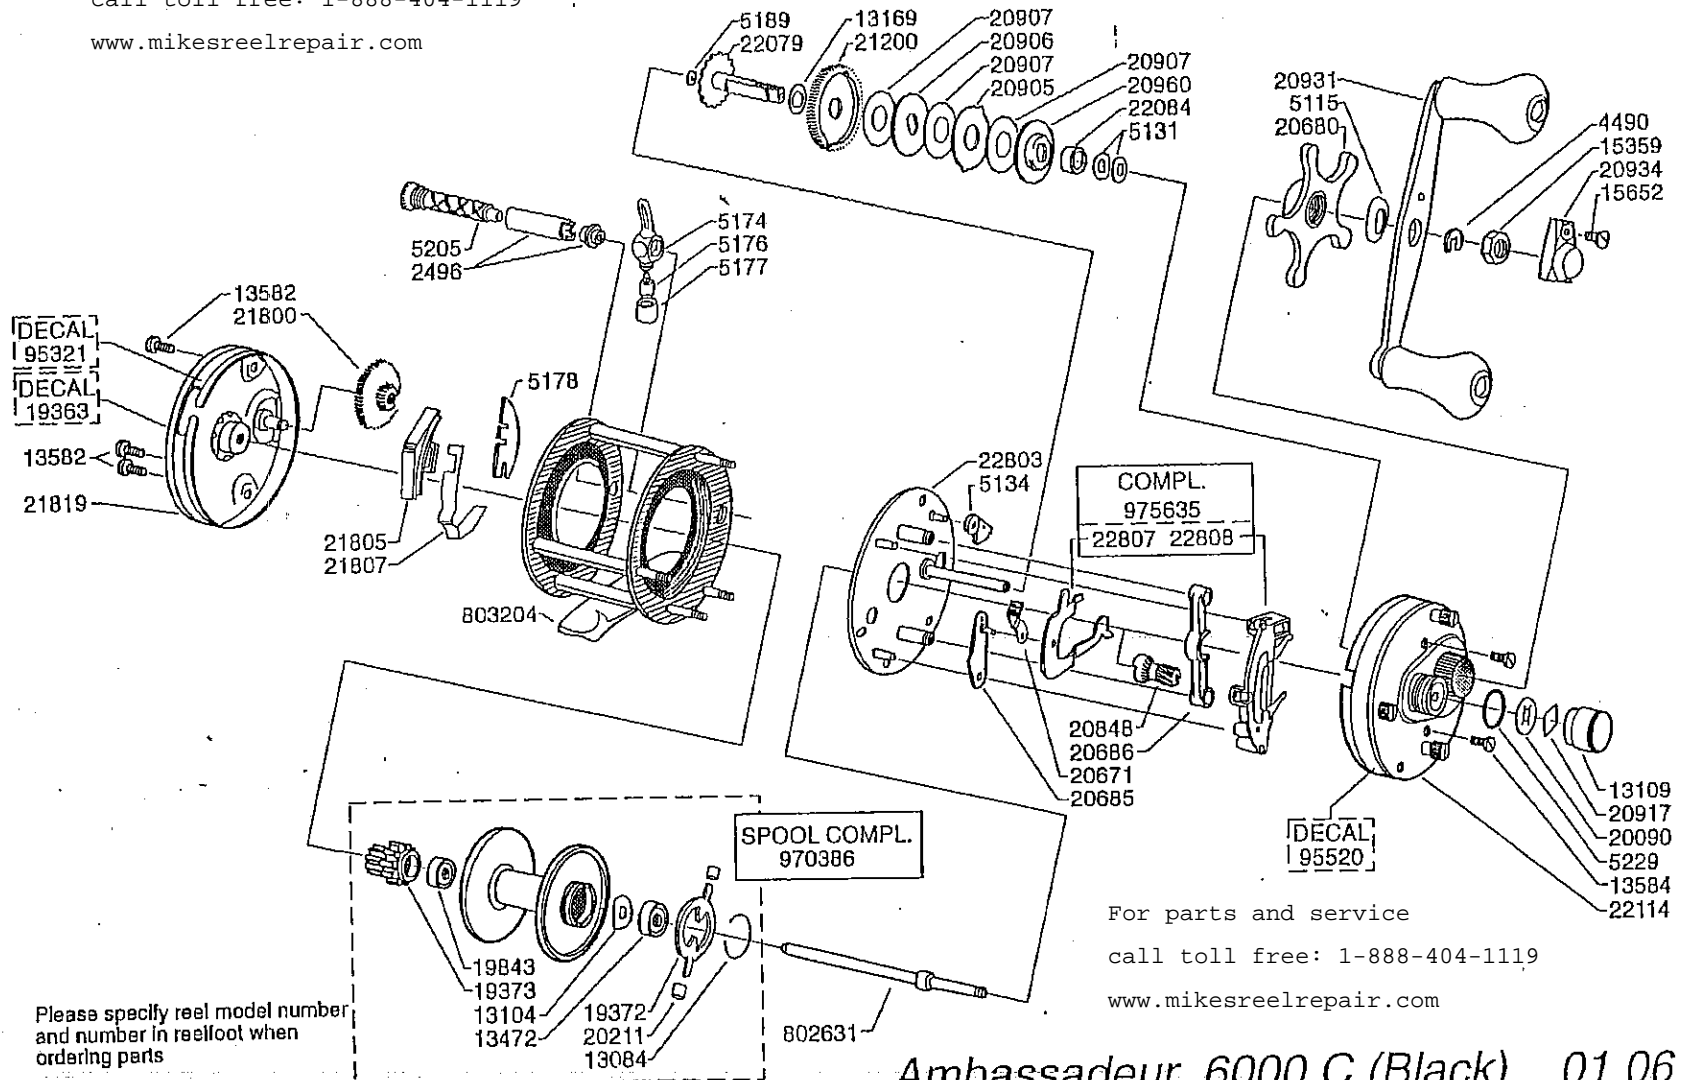

For parts and service

call toll free: 1-888-404-1119

www.mikesreelrepair.com

Please specify reel model number and number in reelfoot when ordering parts

Vid beställning av reservdelar bör alltid rulltyp och nummerbeteckning under rullfoten anges

For parts and service

call toll free: 1-888-404-1119

www.mikesreelrepair.com

Ambassadeur 6000 C (Black) 01 06

901630, 901453

34-11904-0