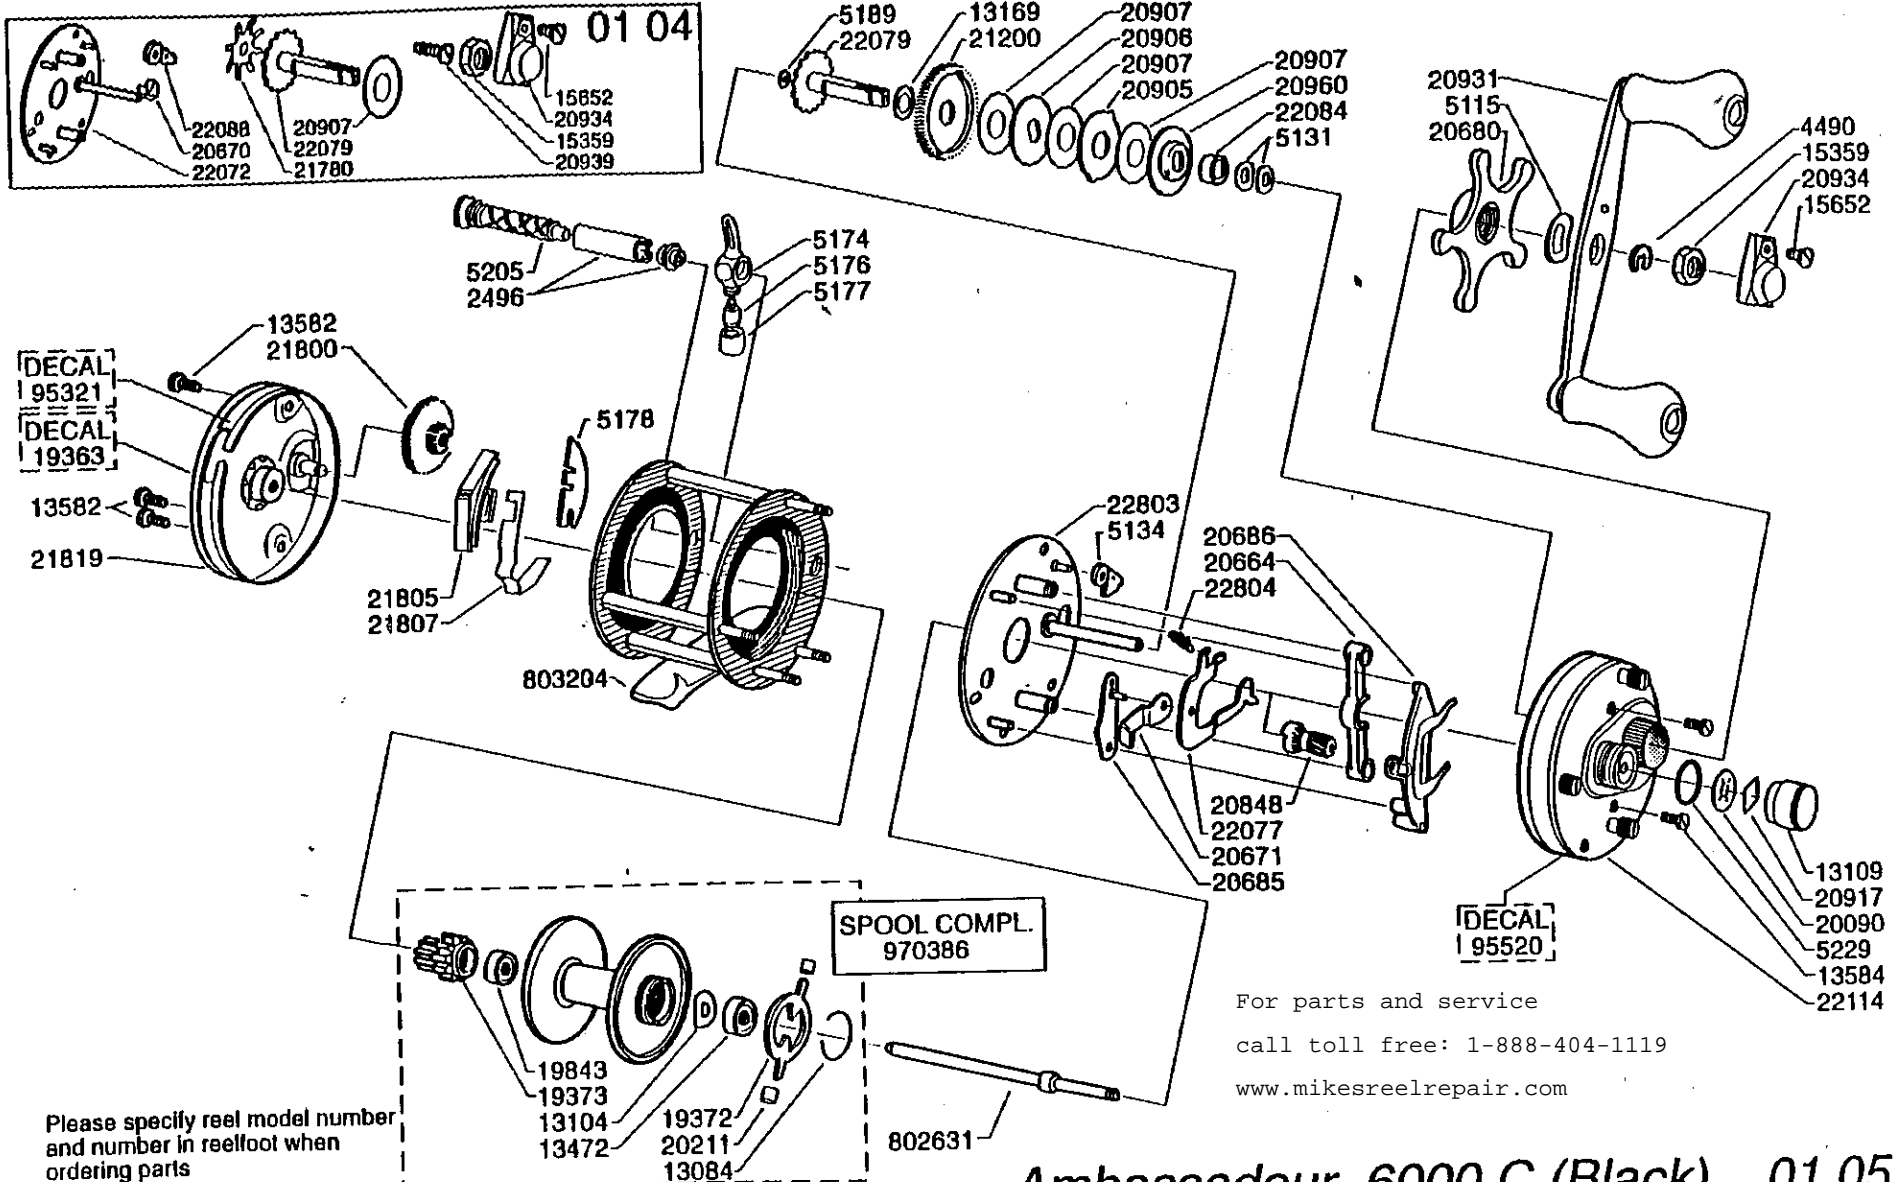

For parts and service
 call toll free: 1-888-404-1119
 www.mikesreelrepair.com

Please specify reel model number and number in reelfoot when ordering parts

Vid beställning av reservdelar bör alltid rulltyp och nummerbeteckning under rullfoten anges

For parts and service
 call toll free: 1-888-404-1119
 www.mikesreelrepair.com

Ambassadeur 6000 C (Black) 01 05

901630, 901453

34-11738-2