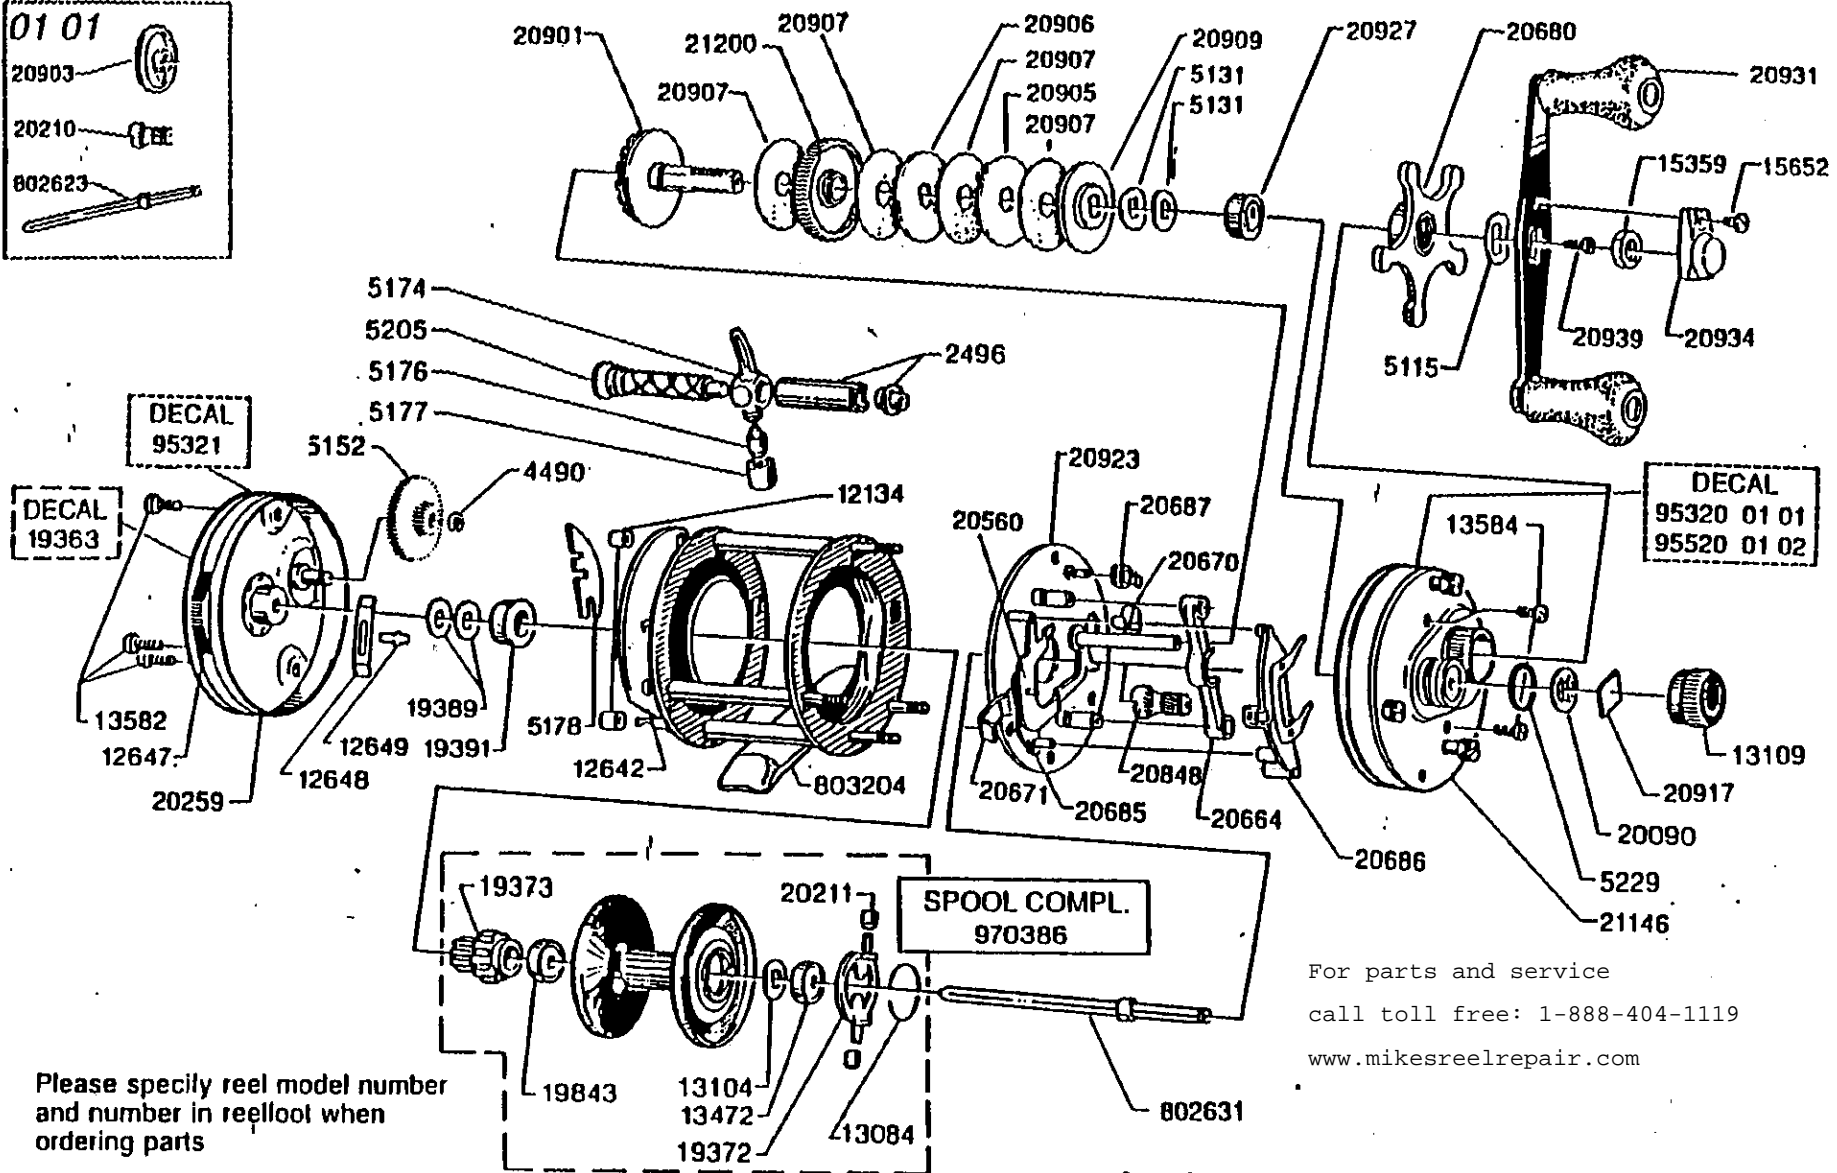

For parts and service
 call toll free: 1-888-404-1119
 www.mikesreelrepair.com

Please specify reel model number
 and number in reel foot when
 ordering parts

Vid beställning av reservdelar
 bör alltid rulltyp och nummer-
 beteckning under rullfolen anges

For parts and service
 call toll free: 1-888-404-1119
 www.mikesreelrepair.com

Ambassadeur 6000-C
 (Black)

01 02

34-11526-1

901453