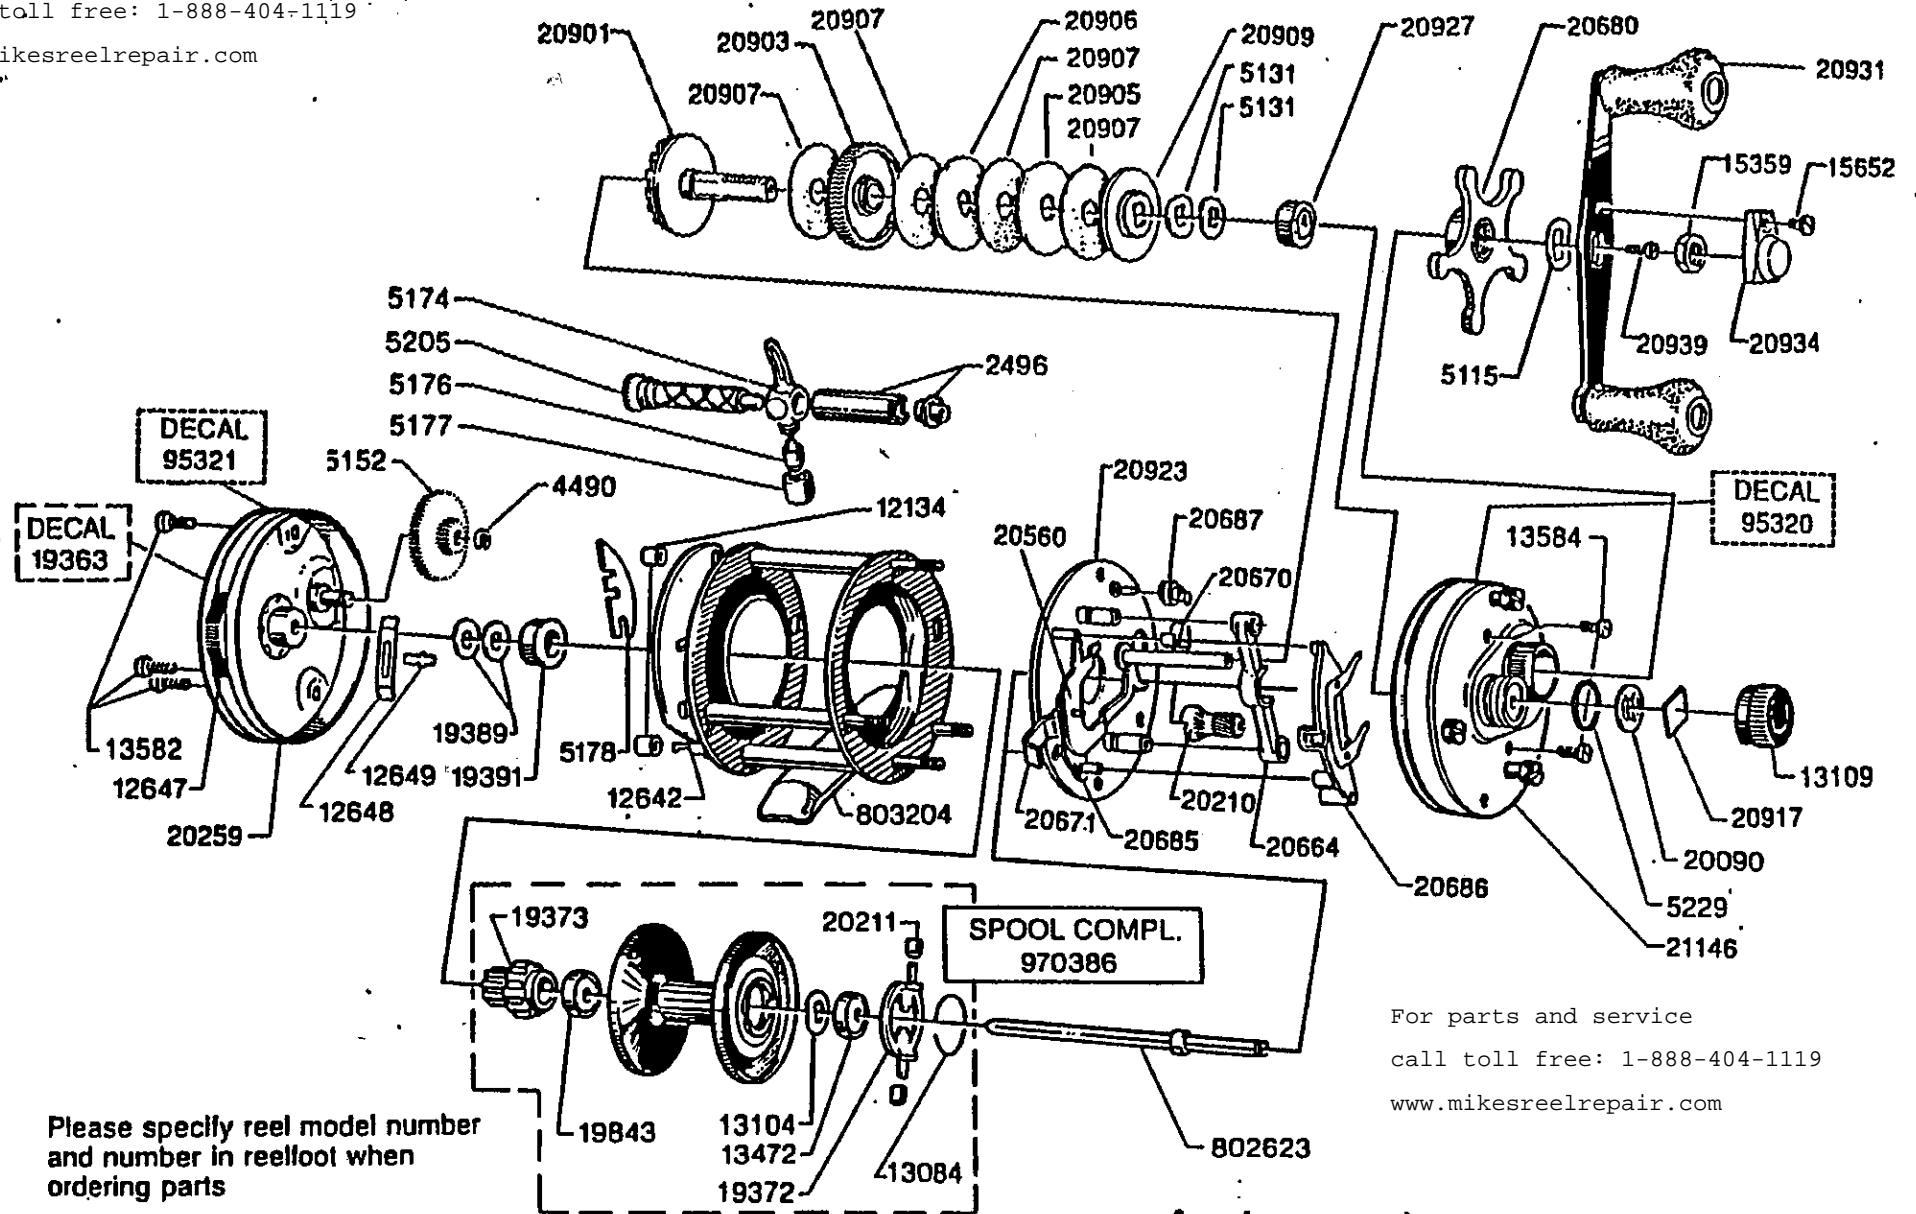

For parts and service

call toll free: 1-888-404-1119

www.mikesreelrepair.com

For parts and service

call toll free: 1-888-404-1119

www.mikesreelrepair.com

Please specify reel model number and number in reelfoot when ordering parts

Vid beställning av reservdelar bör alltid rulltyp och nummerbeteckning under rullfoten anges

Ambassadeur 6000-C
(Black)

901453

01 01

34-11526-0