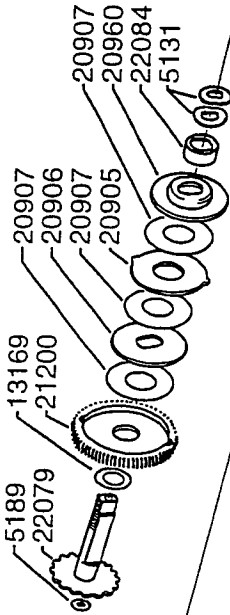

For parts and service

call toll free: 1-888-404-1119

www.mikesreelrepair.com

06 01

21800
19373

SPOOL COMPL.
820553

13582
23404

[DECAL]
[96460]
[DECAL]
[19363]

13582
23072

13169
21200

5189
22079

20907
20906
20907
20905

20907
20960
22084
5131

23249
5115
215617

4490
15359
96248
15652

5174
5176
5177
96458

5205
2496

5178

811560

21805
21807

23732
5134

22807 22808

20848
20664
20671
20685

SPOOL COMPL.
820540

802631

19843
23403
13104
13472

19372
20211
13084

Please specify reel model number and number in reefoot when ordering parts

Vid beställning av reservdelar bör alltid rulltyp och nummer-beteckning under rullfotens anges