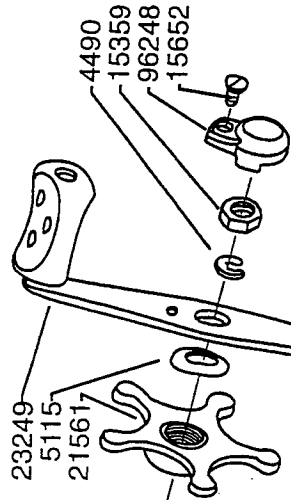

For parts and service

call toll free: 1-888-404-1119

www.mikesreelrepair.com

06 01

21800
19373

SPOOL COMPL.
820553

13582
23404

[DECAL]
[96460]
[DECAL]
[19363]

13582
23072

13169
21200

5189
22079

20907
20906
20907
20905

20907
20960
22084
5131

23249
5115
215617

4490
15359
96248
15652

5174
5176
5177
96458

5205
2496

5178

811560

21805
21807

23732
5134

22807 22808

20848
20664
20671
20685

SPOOL COMPL.
820540

802631

19843
23403
13104
13472

19372
20211
13084

Please specify reel model number and number in reefoot when ordering parts

Vid beställning av reservdelar bör alltid rulltyp och nummer-beteckning under rullfotens anges