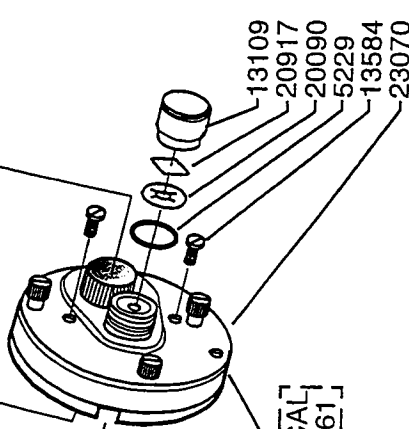

5205
2496

5178

811560

21805
21807

23732
5134

22807 22808

20848
20664
20671
20685

SPOOL COMPL.
820540

802631

19843
23403
13104
13472

19372
20211
13084

Please specify reel model number and number in reefoot when ordering parts

Vid beställning av reservdelar bör alltid rulltyp och nummer-beteckning under rullfotens anges