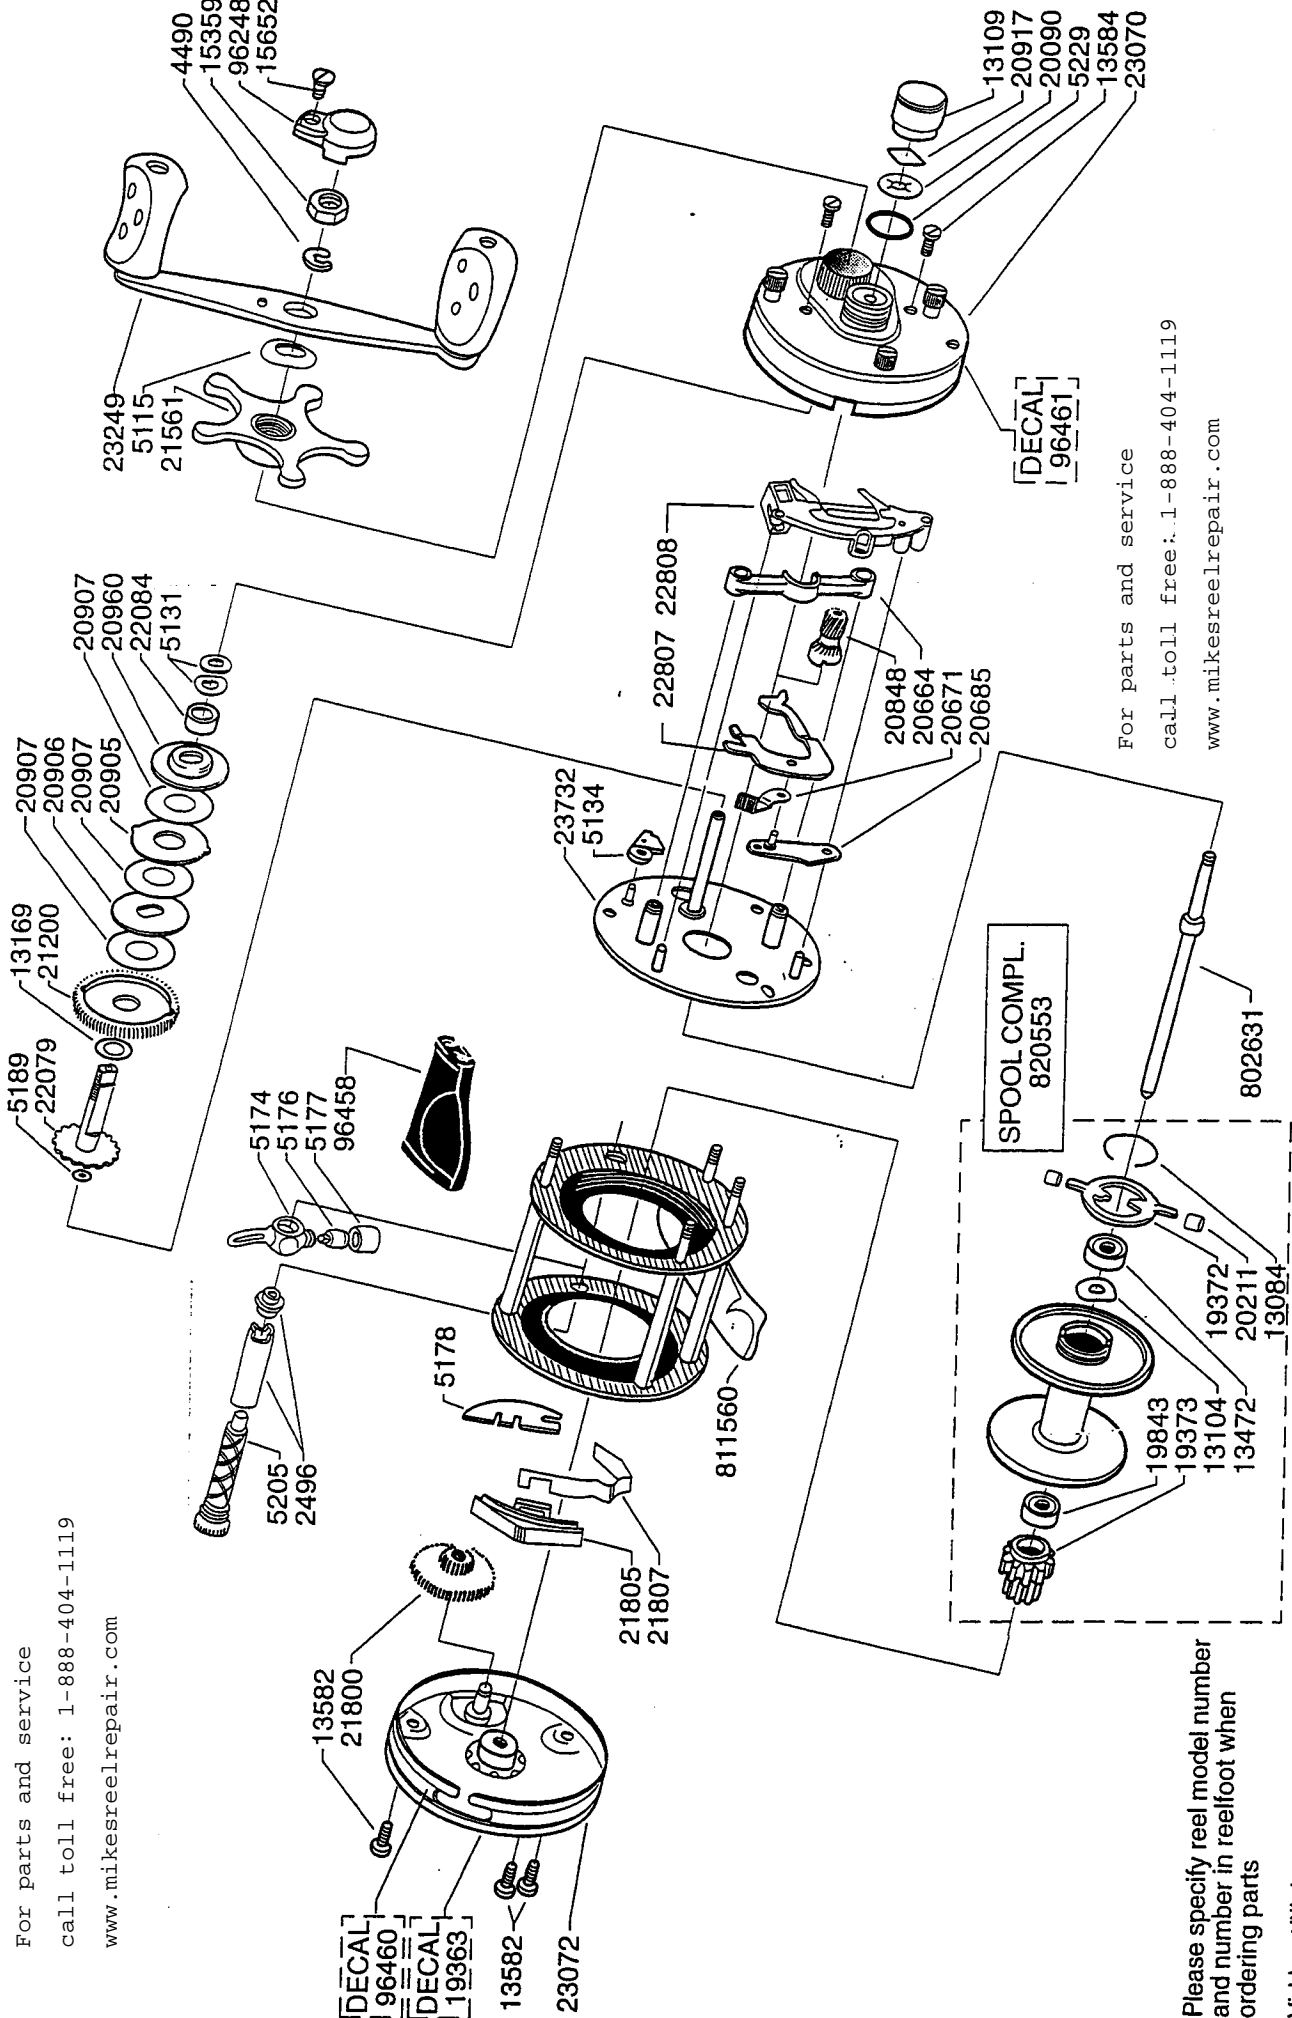

For parts and service
 call toll free: 1-888-404-1119
 www.mikesreelrepair.com

For parts and service
 call toll free: 1-888-404-1119
 www.mikesreelrepair.com

Please specify reel model number
 and number in reef foot when
 ordering parts

Vid beställning av reservdelar bör
 alltid rulltyp och nummer-
 beteckning under rullfoten anges

Ambassadeur 6000 CA

901782

06 01

34-12265-1