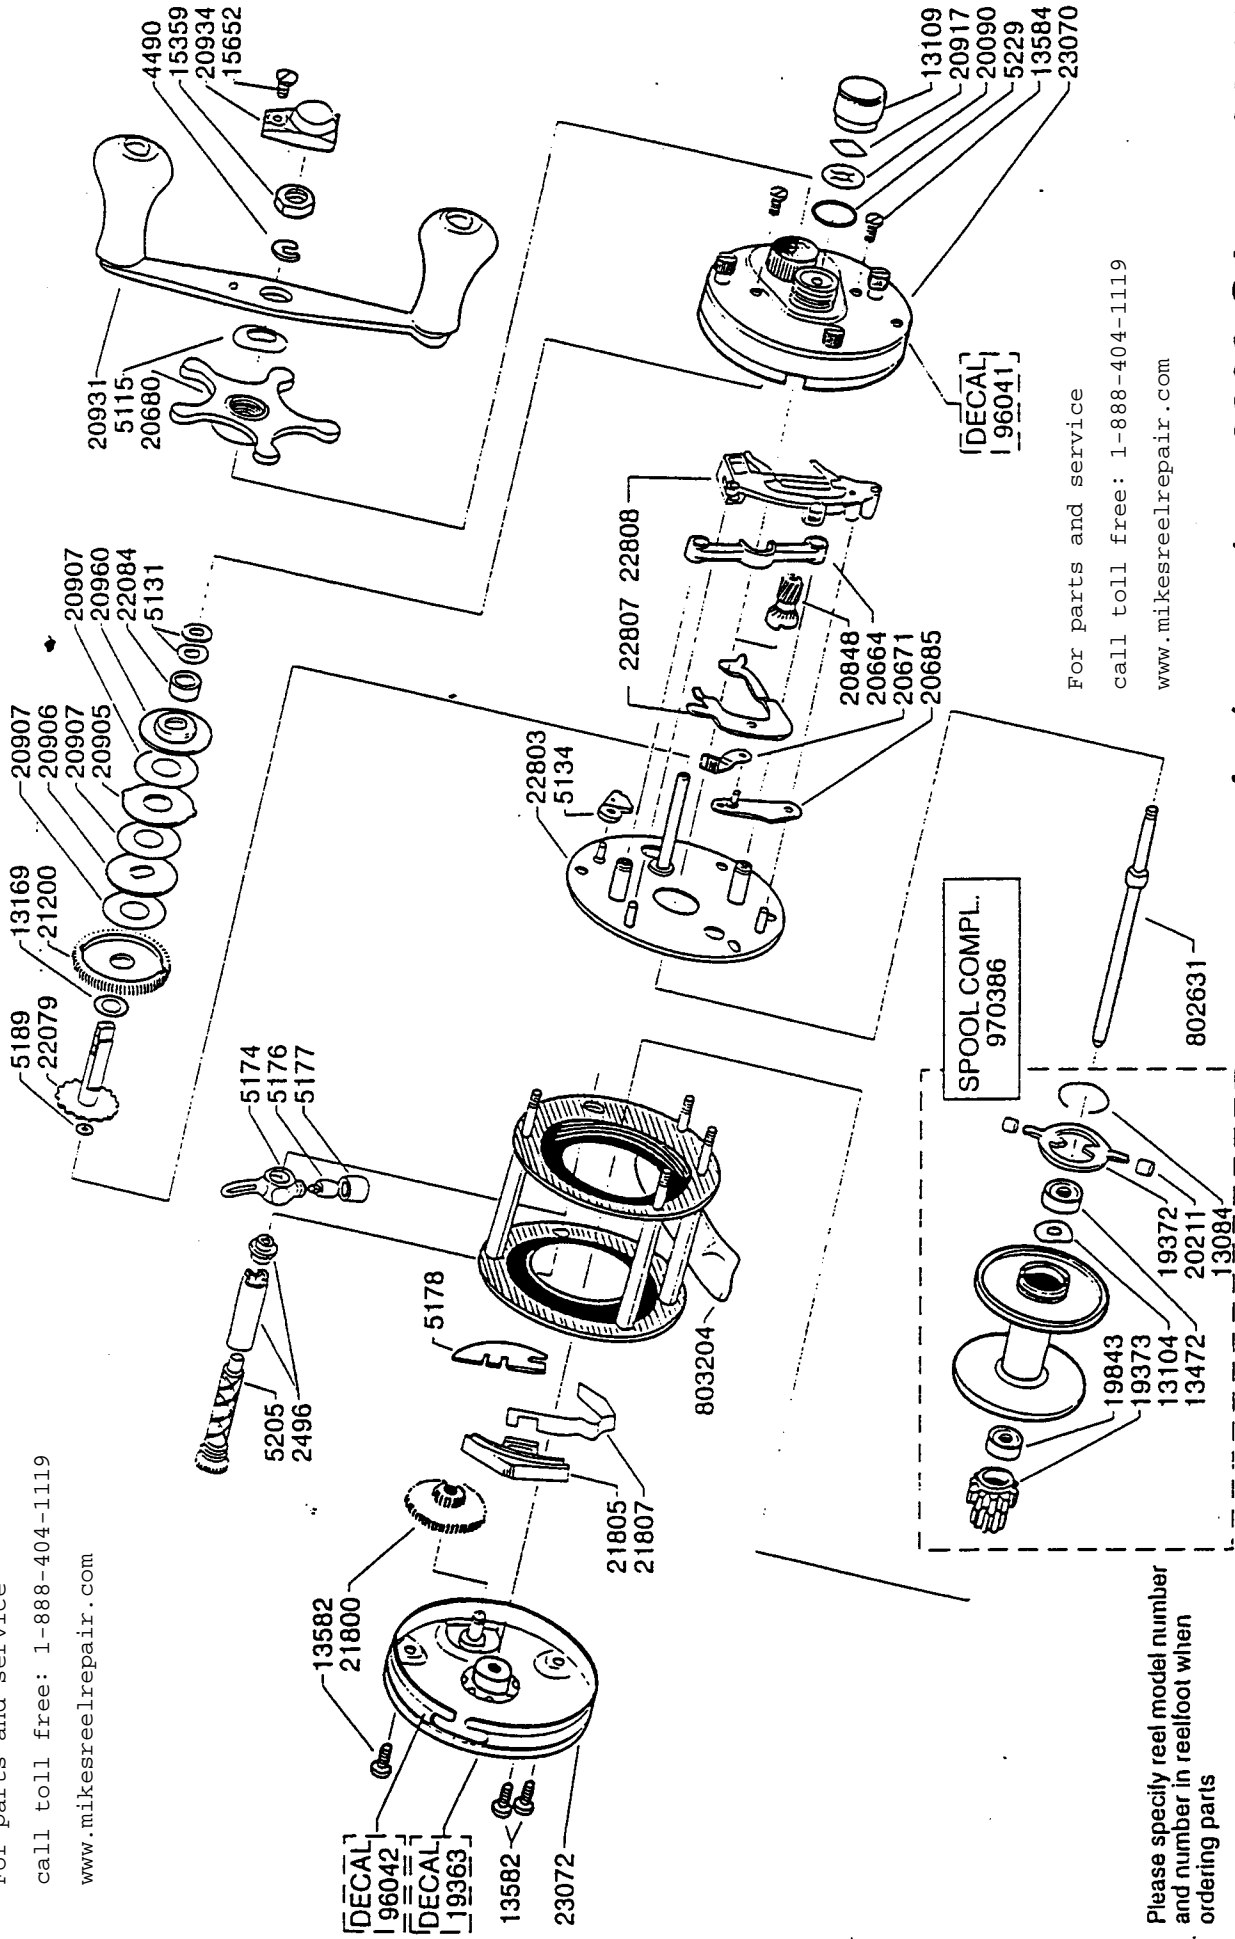

For parts and service
 call toll free: 1-888-404-1119
 www.mikesreelrepair.com

For parts and service
 call toll free: 1-888-404-1119
 www.mikesreelrepair.com

Ambassadeur 6000 CA 06 00

901782

34-11943-0

Please specify reel model number
 and number in reelfoot when
 ordering parts

Vid beställning av reservdelar bör
 alltid rulltyp och nummer-
 beteckning under rullfoten anges