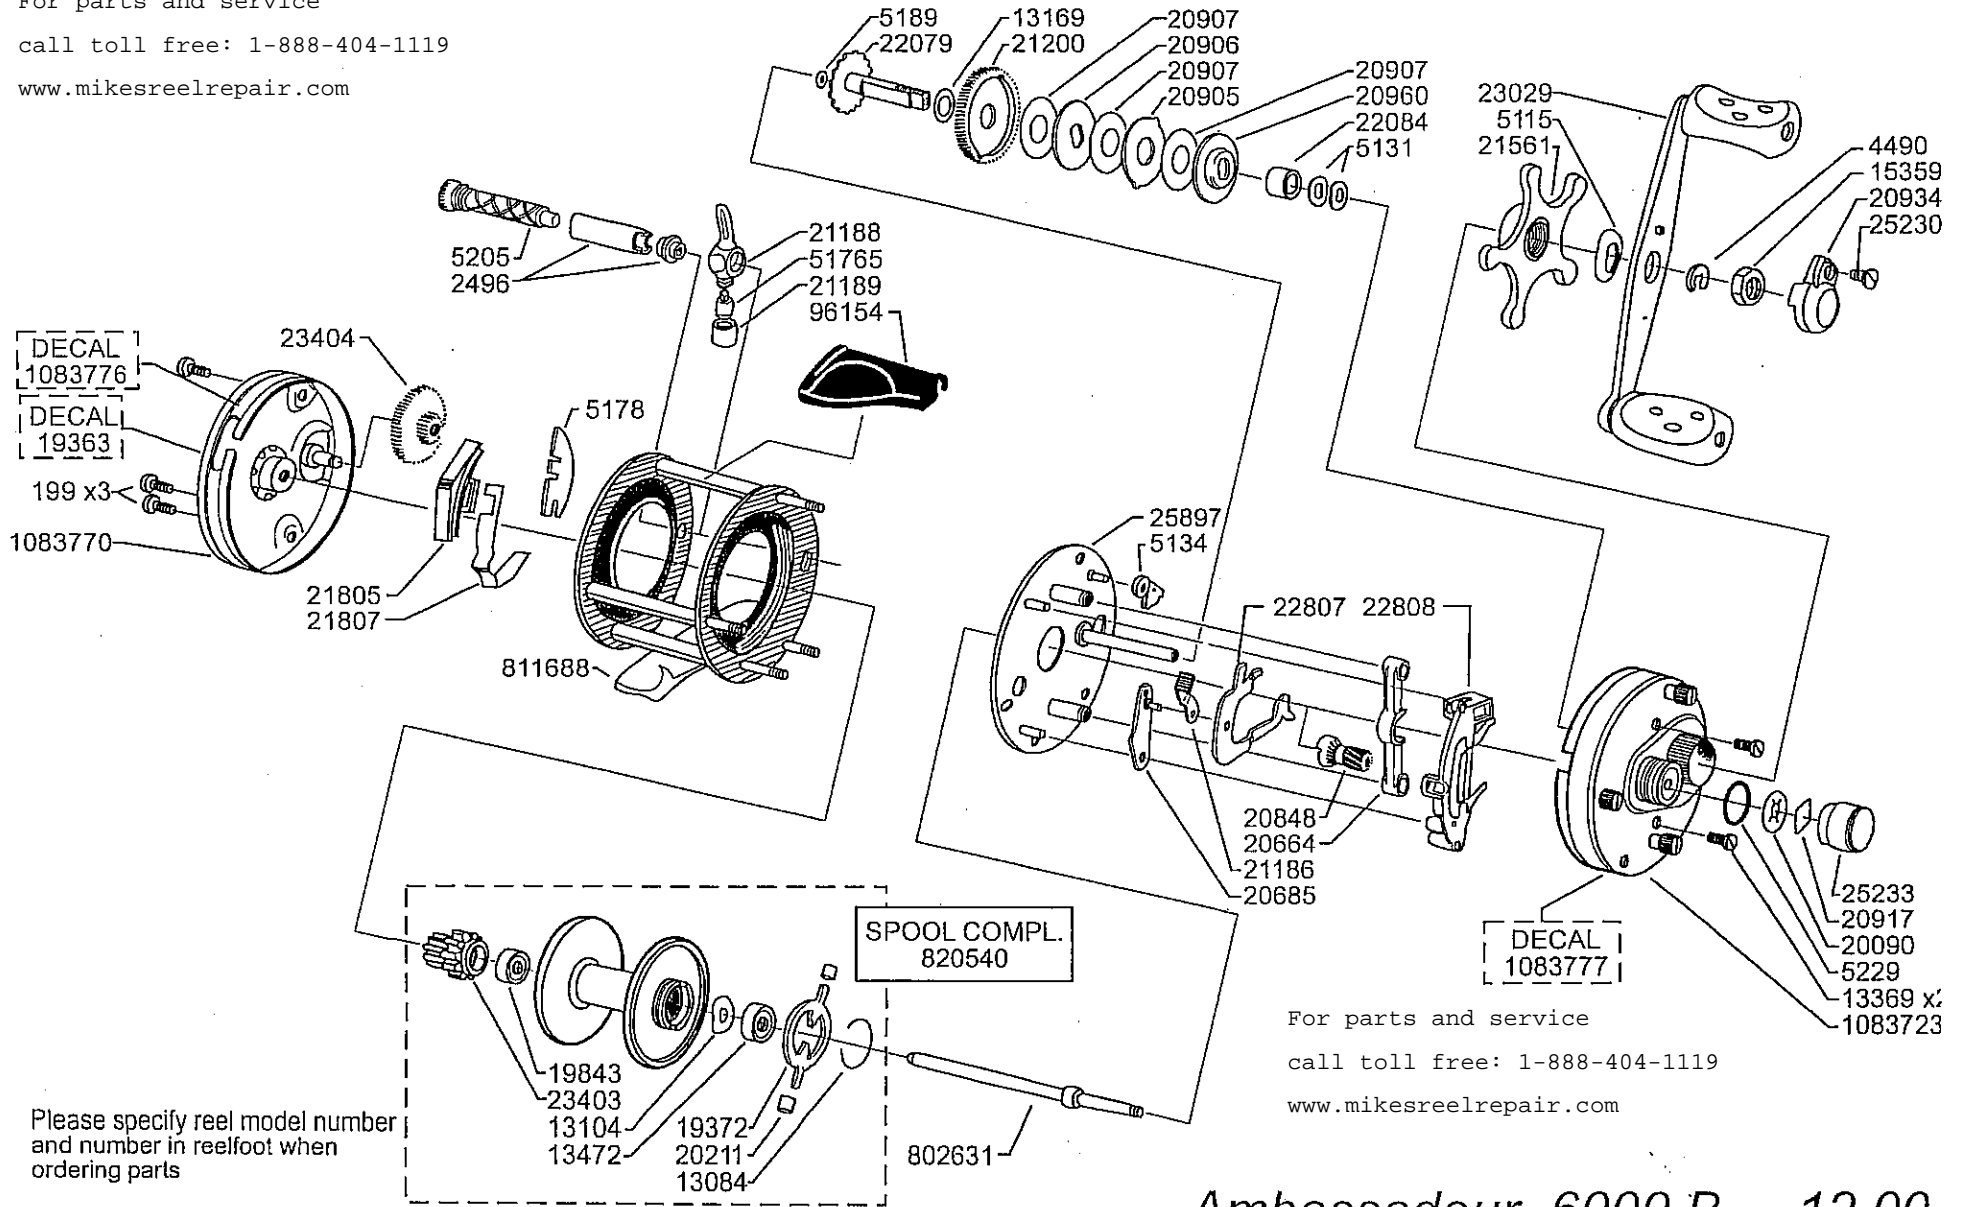

For parts and service
 call toll free: 1-888-404-1119
 www.mikesreelrepair.com

Please specify reel model number
 and number in reelfoot when
 ordering parts

Vid beställning av reservdelar bör
 alltid rulltyp och nummer-
 beteckning under rullfoten anges

For parts and service
 call toll free: 1-888-404-1119
 www.mikesreelrepair.com

Ambassadeur 6000 B 12 00
 1082171 Sunset Orange 34-12338-0