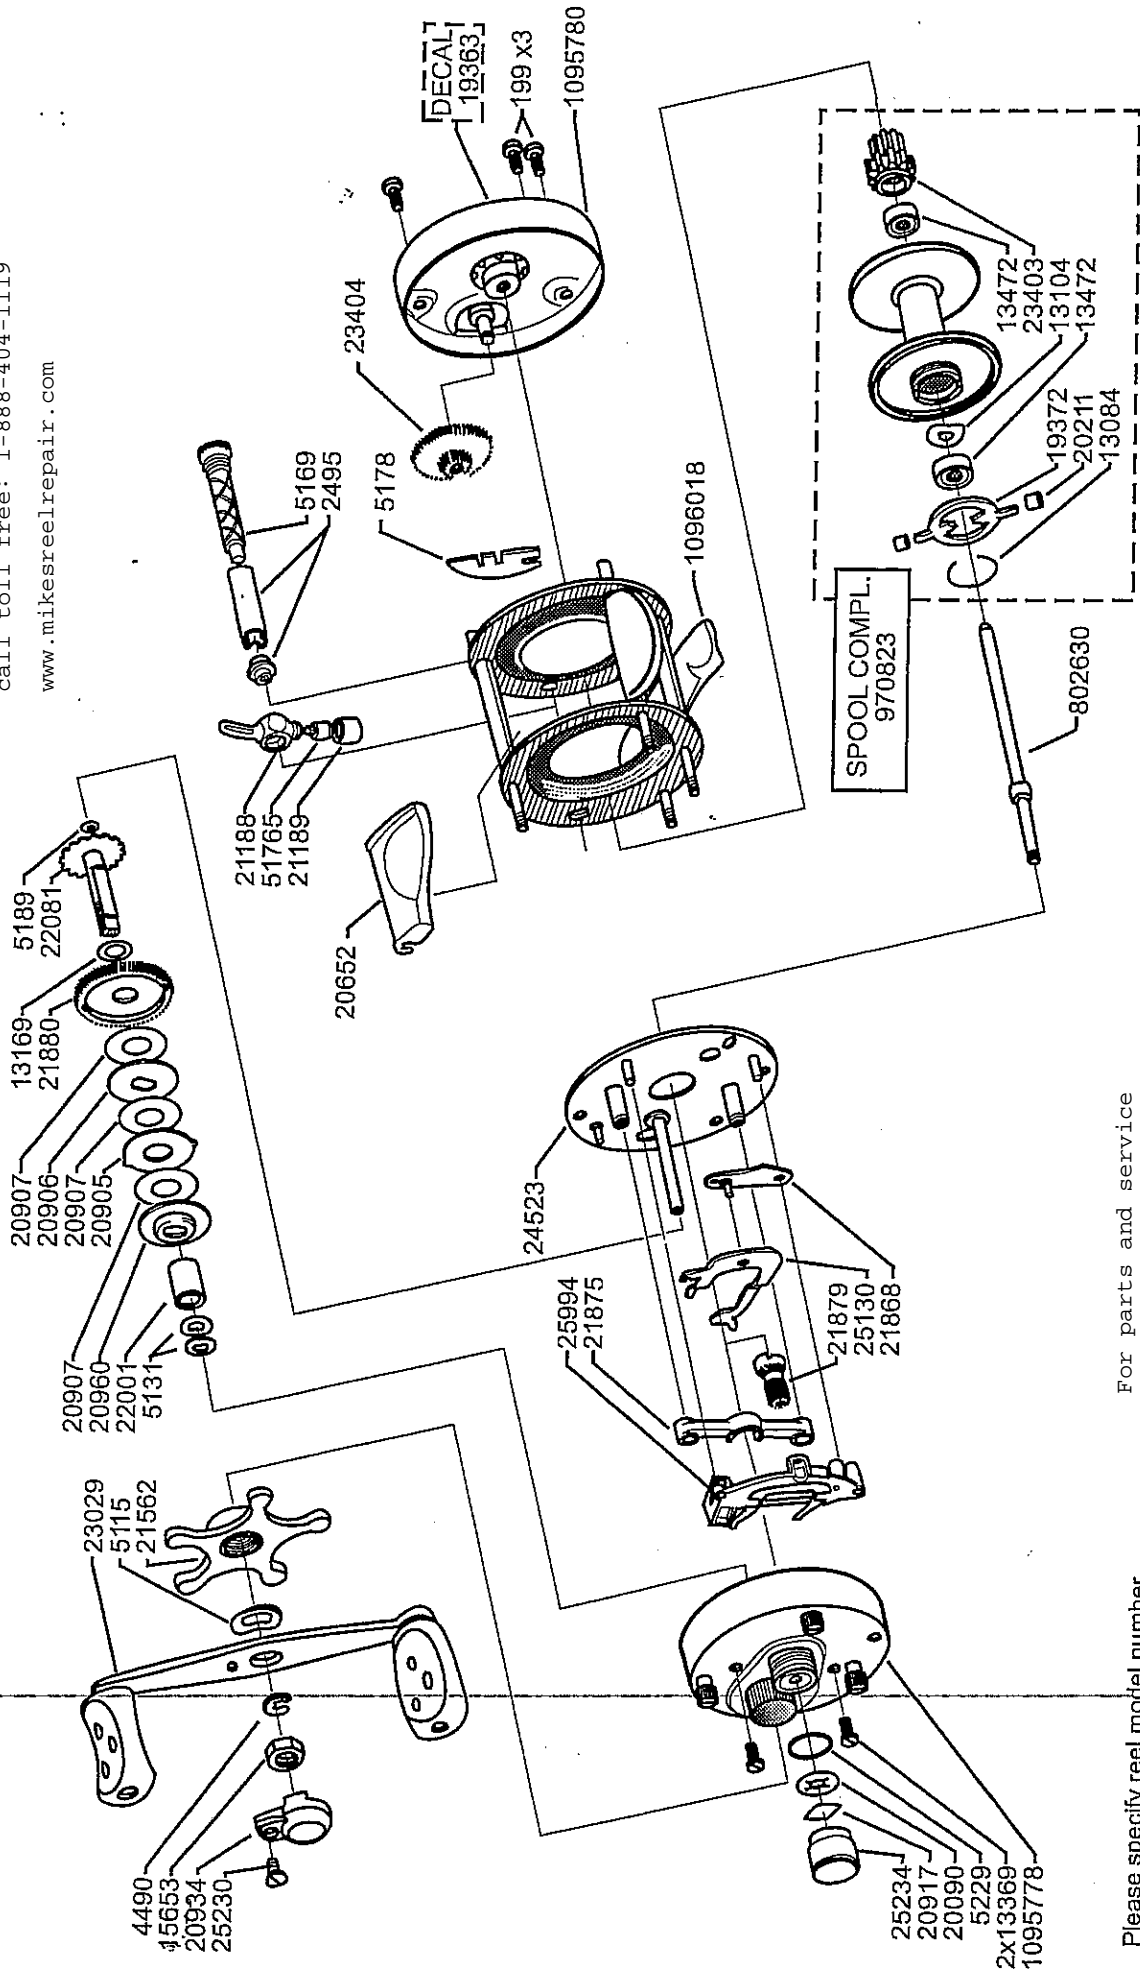

For parts and service  
 call toll free: 1-888-404-1119  
 www.mikesreelrepair.com

For parts and service  
 call toll free: 1-888-404-1119  
 www.mikesreelrepair.com

Please specify reel model number  
 and number in reeffoot when  
 ordering parts

Vid beställning av reservdelar bör  
 alltid rulltyp och nummer-  
 beteckning under rullfoten anges

**Ambassadeur 5601 SSC3 13 00**  
 1094987 Bordeaux 34-12417-1