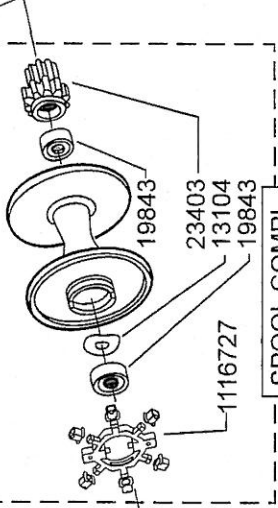

13 00

1090537
19372

DECAL
19363

199 X3

1127219

23404

5169
2495

5178

811697

5174
51765
5177

1117362

1092467
5134

SPOOL COMPL.
BLACK
1127223

802630

1116906

20906

Please specify reel model number and number in reeffoot when ordering parts

Vid beställning av reservdelar bör alltid rulltyp och nummerbeteckning under rullfoten anges

Ambassadeur 5601C JB 13 01

1092501 Black