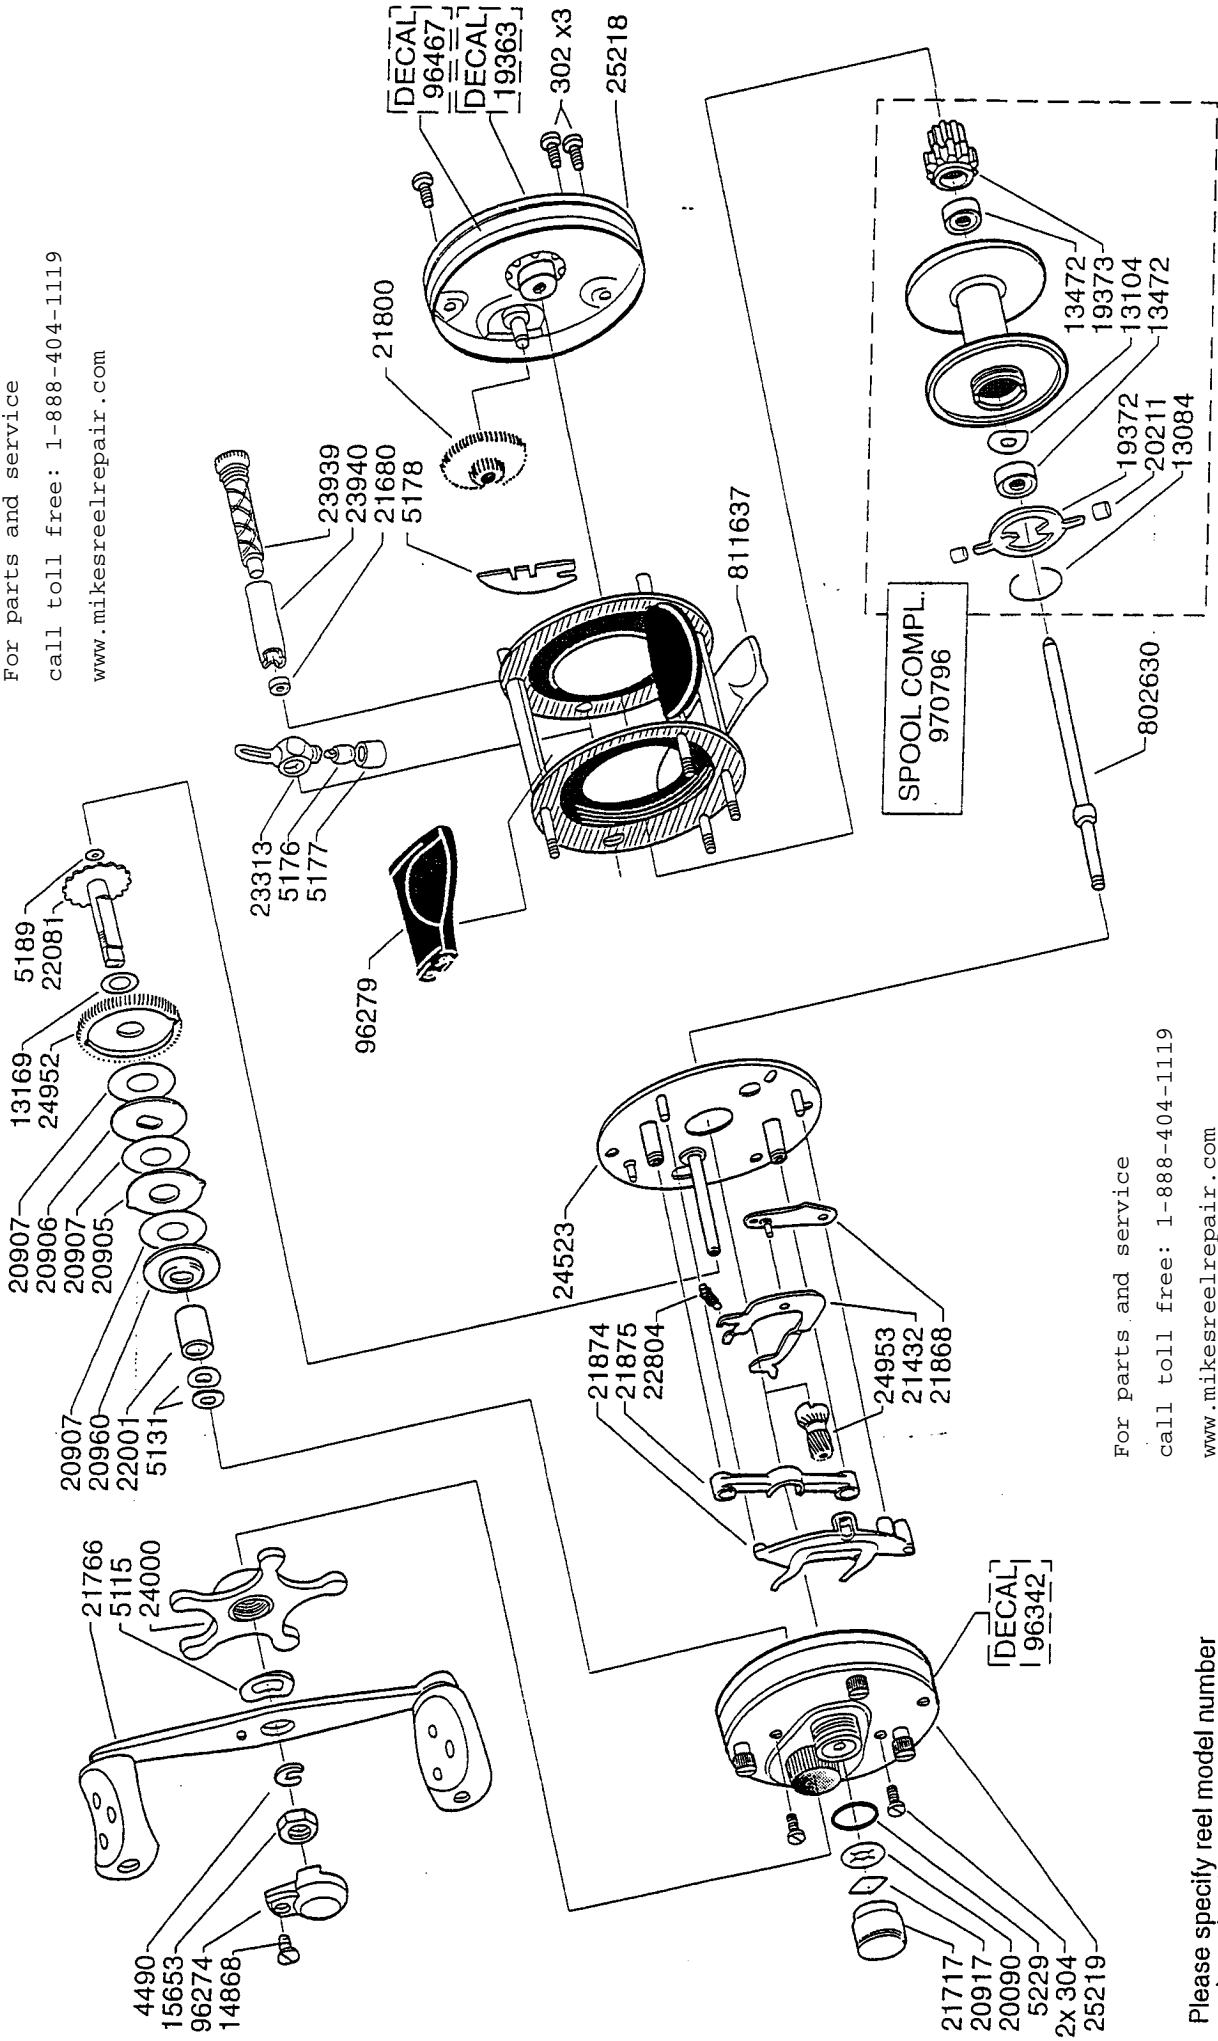

For parts and service
 call toll free: 1-888-404-1119
 www.mikesreelrepair.com

For parts and service
 call toll free: 1-888-404-1119
 www.mikesreelrepair.com

Please specify reel model number
 and number in reelfoot when
 ordering parts

Vid beställning av reservdelar bör
 alltid rulltyp och nummer-
 beteckning under rullfoten anges

Ambassadeur 5601 CB 09 00
 901998 A Red

34-12268-0