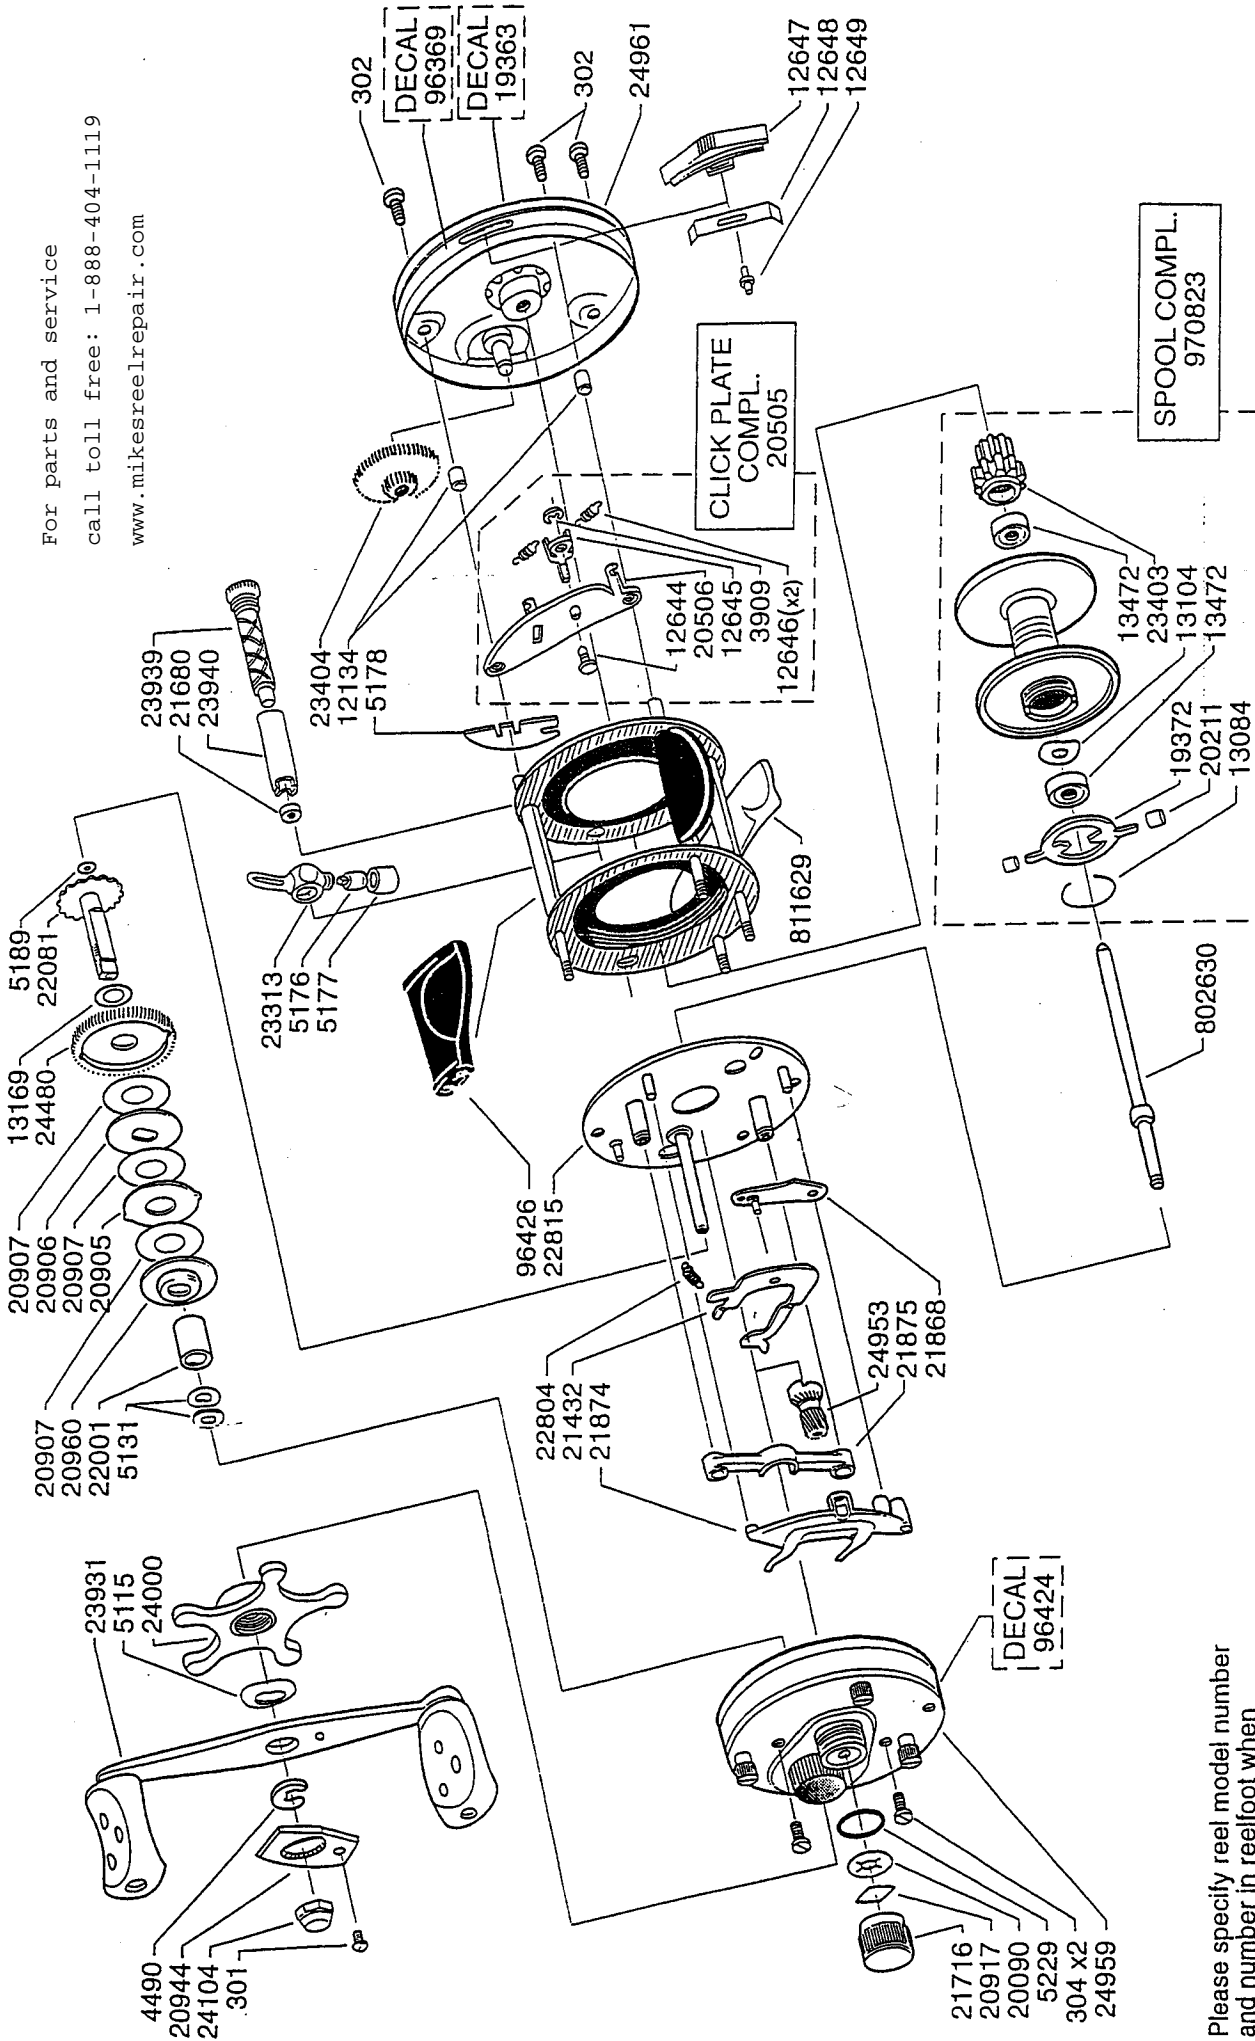

For parts and service
 call toll free: 1-888-404-1119
 www.mikesreelrepair.com

Please specify reel model number and number in reelfoot when ordering parts

Vid beställning av reservdelar bör alltid rulltyp och nummerbeteckning under rullfoten anges

For parts and service
 call toll free: 1-888-404-1119
 www.mikesreelrepair.com

Ambassadeur 5601 C4 09 00
 901969 / A Blue
 34-12195-0