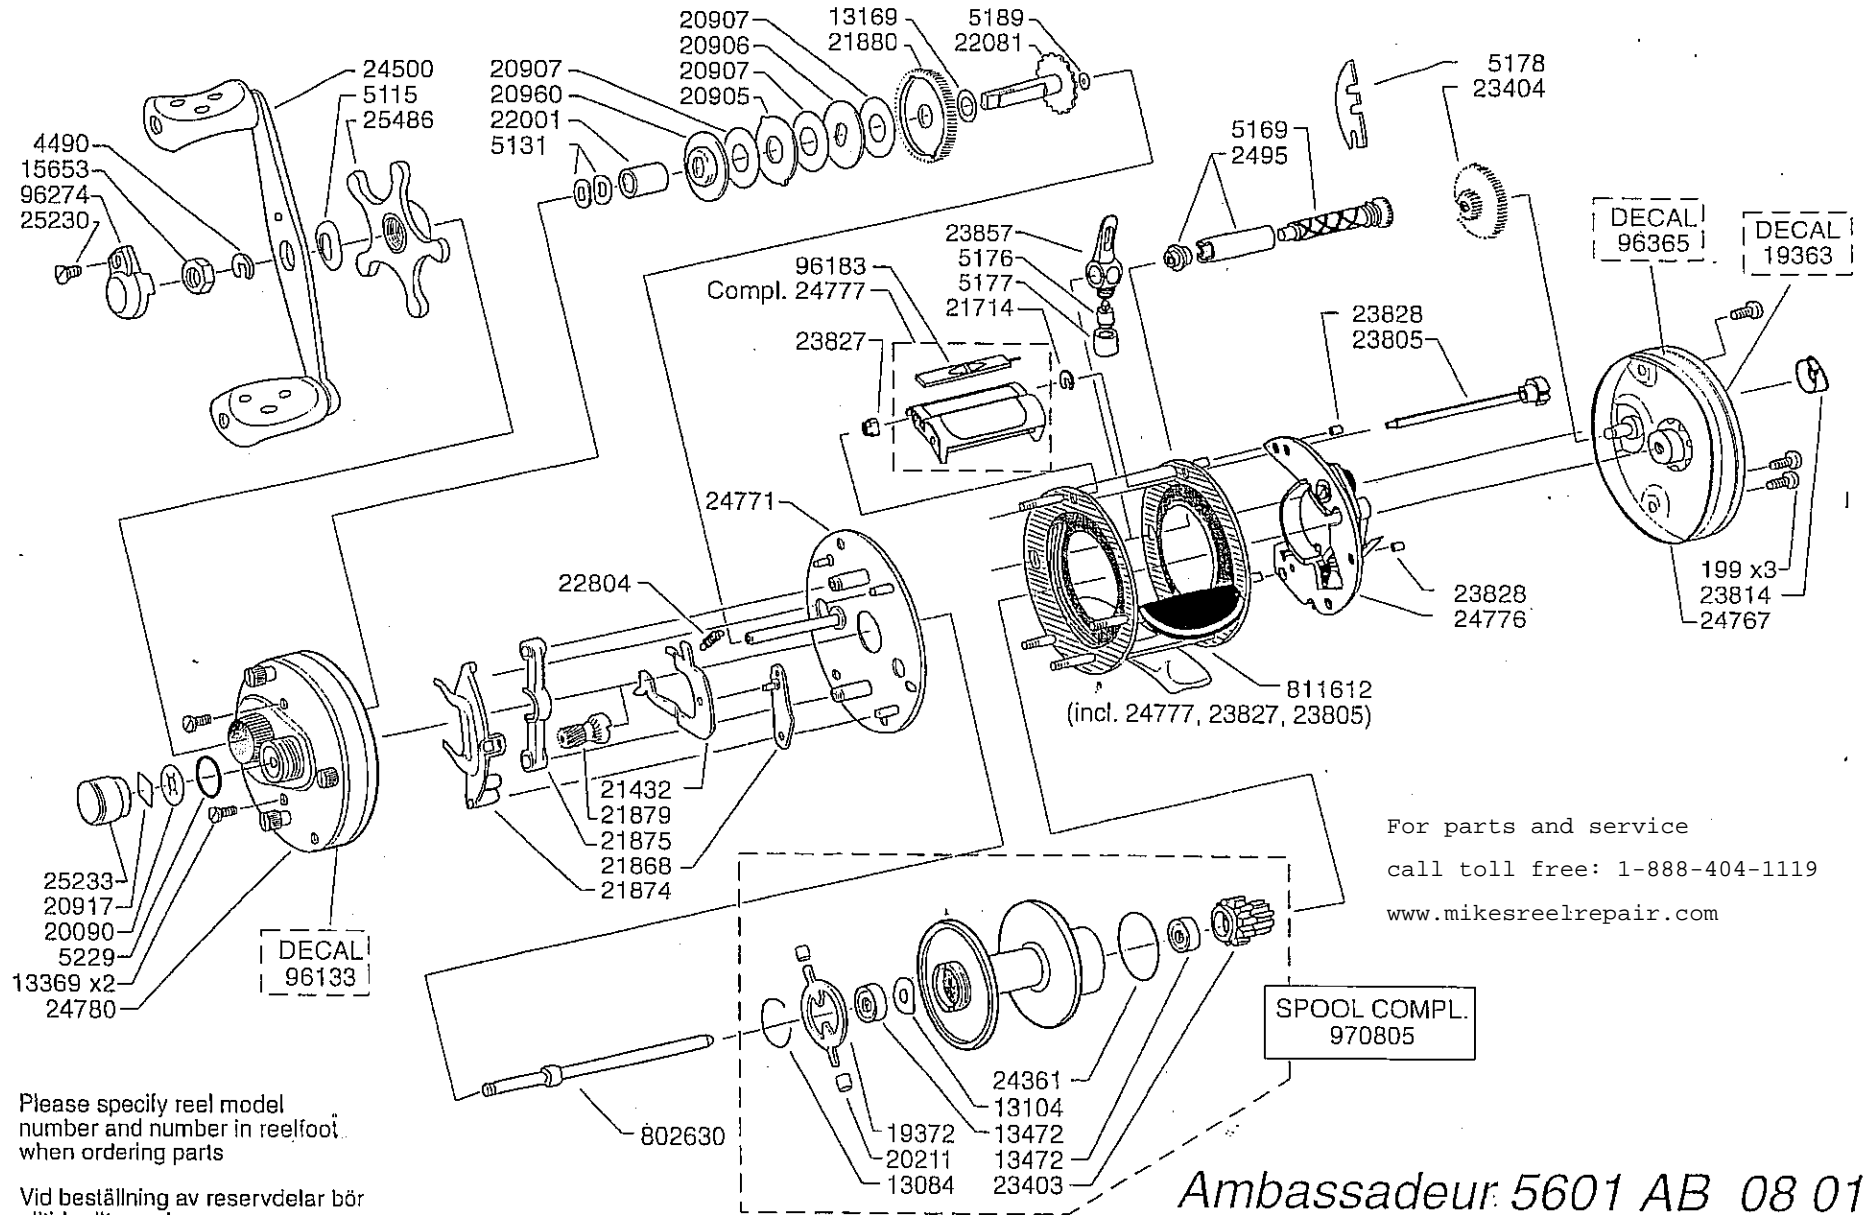

For parts and service
 call toll free: 1-888-404-1119
 www.mikesreelrepair.com

For parts and service
 call toll free: 1-888-404-1119
 www.mikesreelrepair.com

Please specify reel model
 number and number in reelfoot
 when ordering parts

Vid beställning av reservdelar bör
 alltid rulltyp och nummer-
 beteckning under rullfoten anges

Ambassadeur 5601 AB 08 01

901951 Silver Blue

820532-0