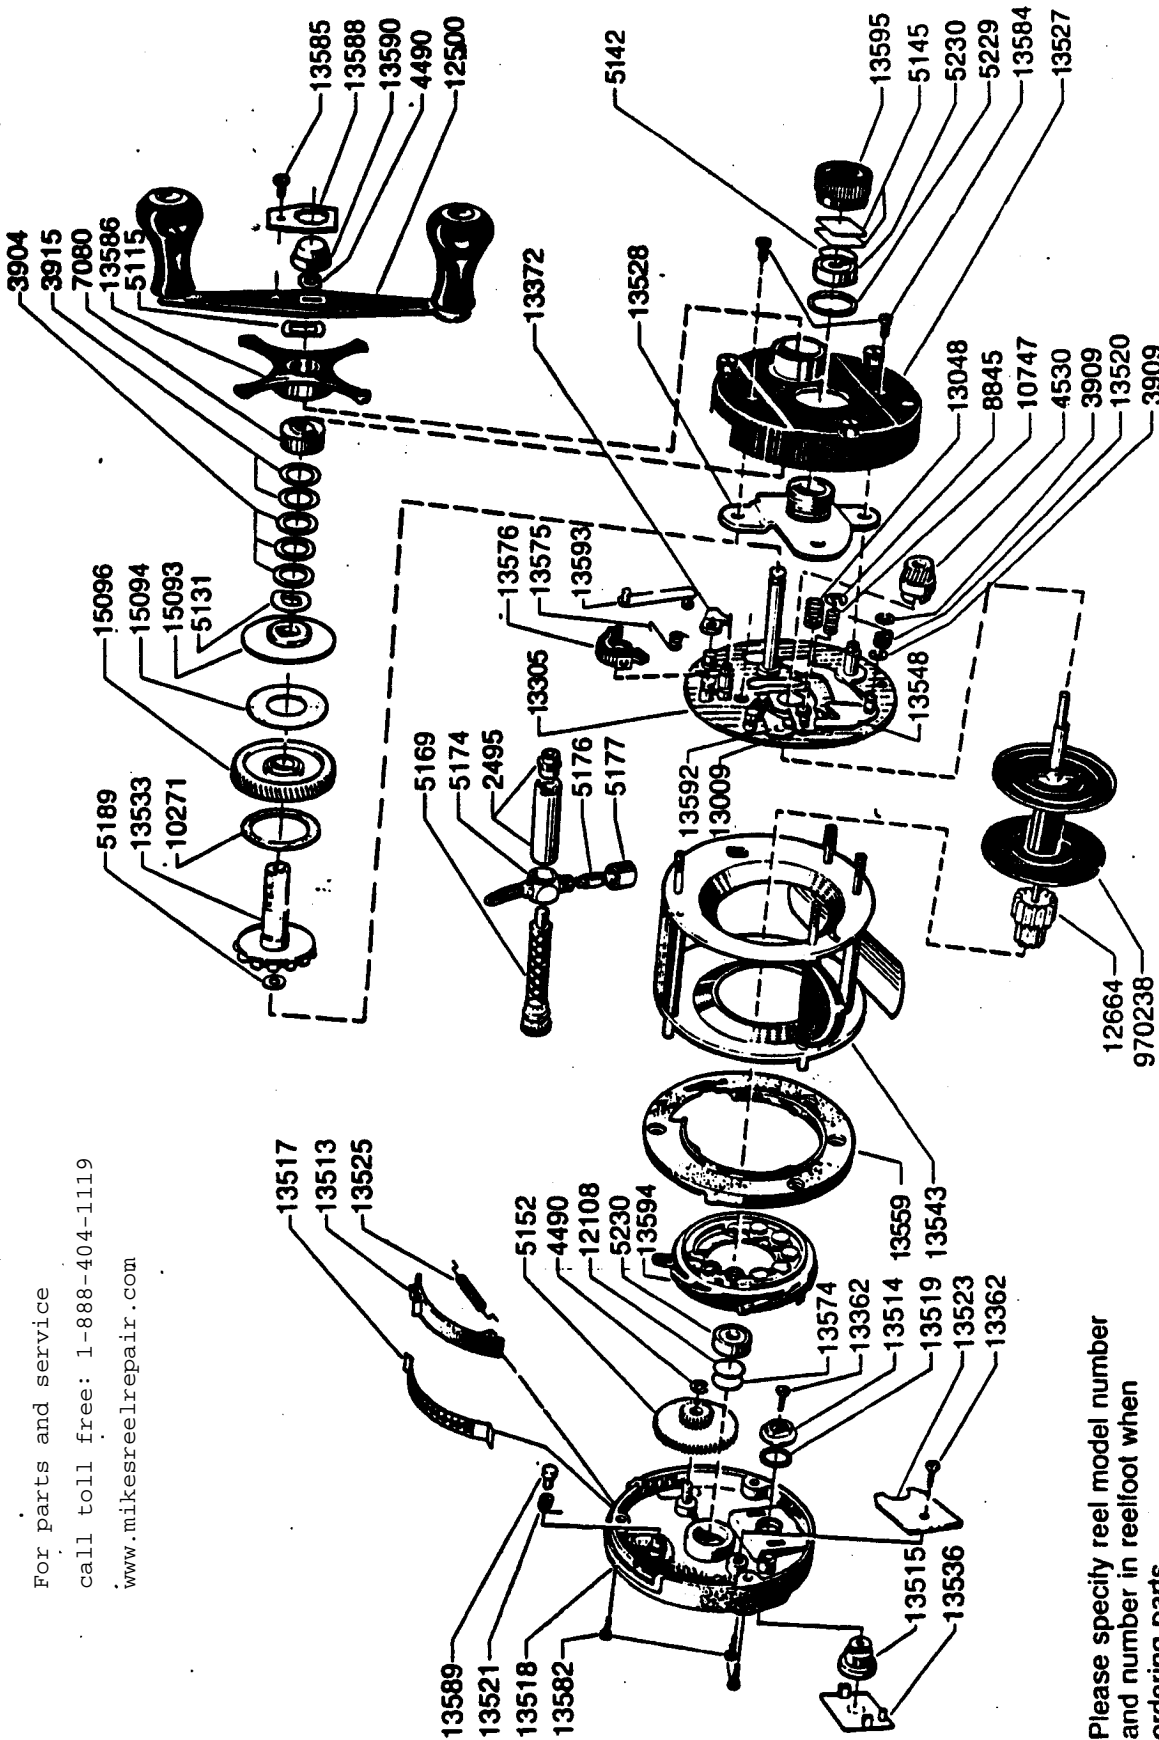

For parts and service
 call toll free: 1-888-404-1119
www.mikesreelrepair.com

Ambassadeur 5600 Plus 84-1

For parts and service
 call toll free: 1-888-404-1119
www.mikesreelrepair.com

Please specify reel model number
 and number in reelfoot when
 ordering parts

Vid beställning av reservdelar
 bör alltid rulltyp och nummer-
 beteckning under rullfoten anges