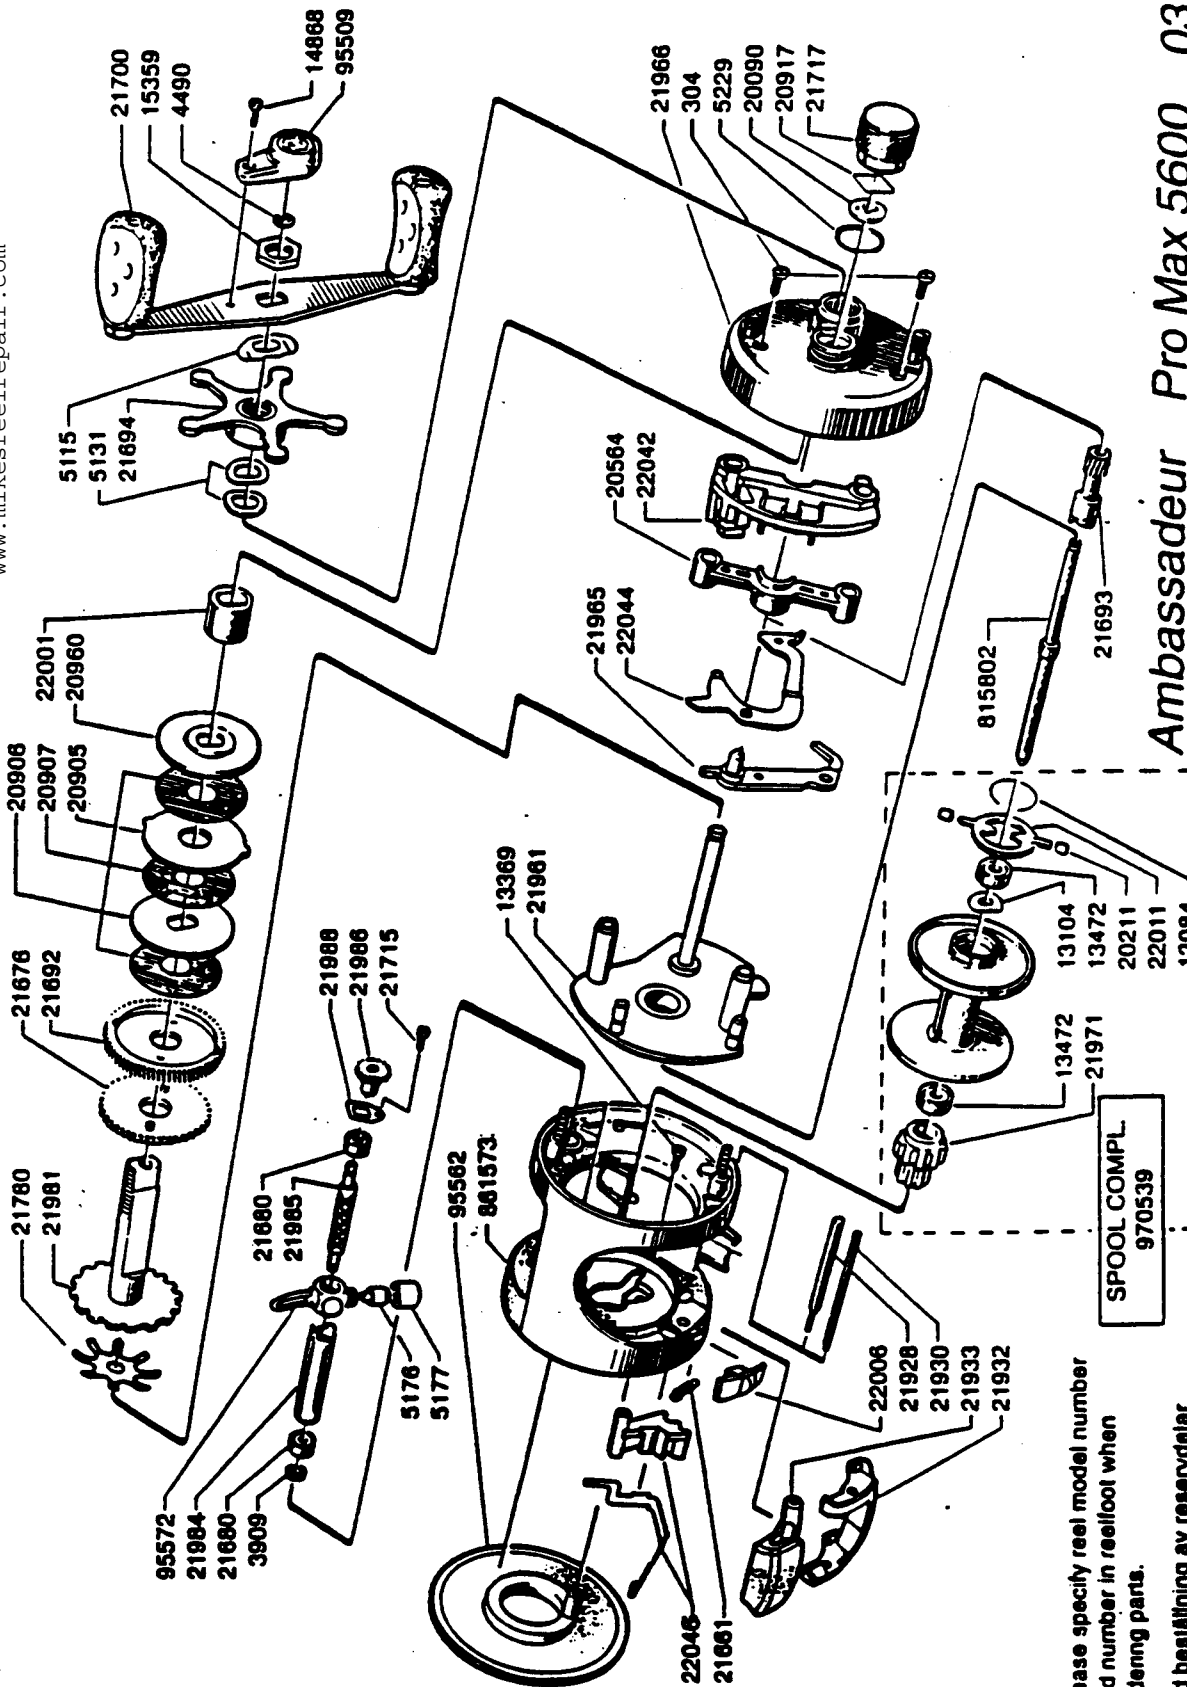

For parts and service  
 call toll free: 1-888-404-1119  
 www.mikesreelrepair.com

Please specify reel model number and number in reelfoot when ordering parts.  
 Vid beställning av reservdelar bör alltid rullfötyp och nummerbeteckning under rullfötens uppges.

SPOOL COMPL  
 970539

# Ambassador Pro Max 5600 03 00

901573-901574 For parts and service  
 call toll free: 1-888-404-1119  
 www.mikesreelrepair.com

34-11605-3