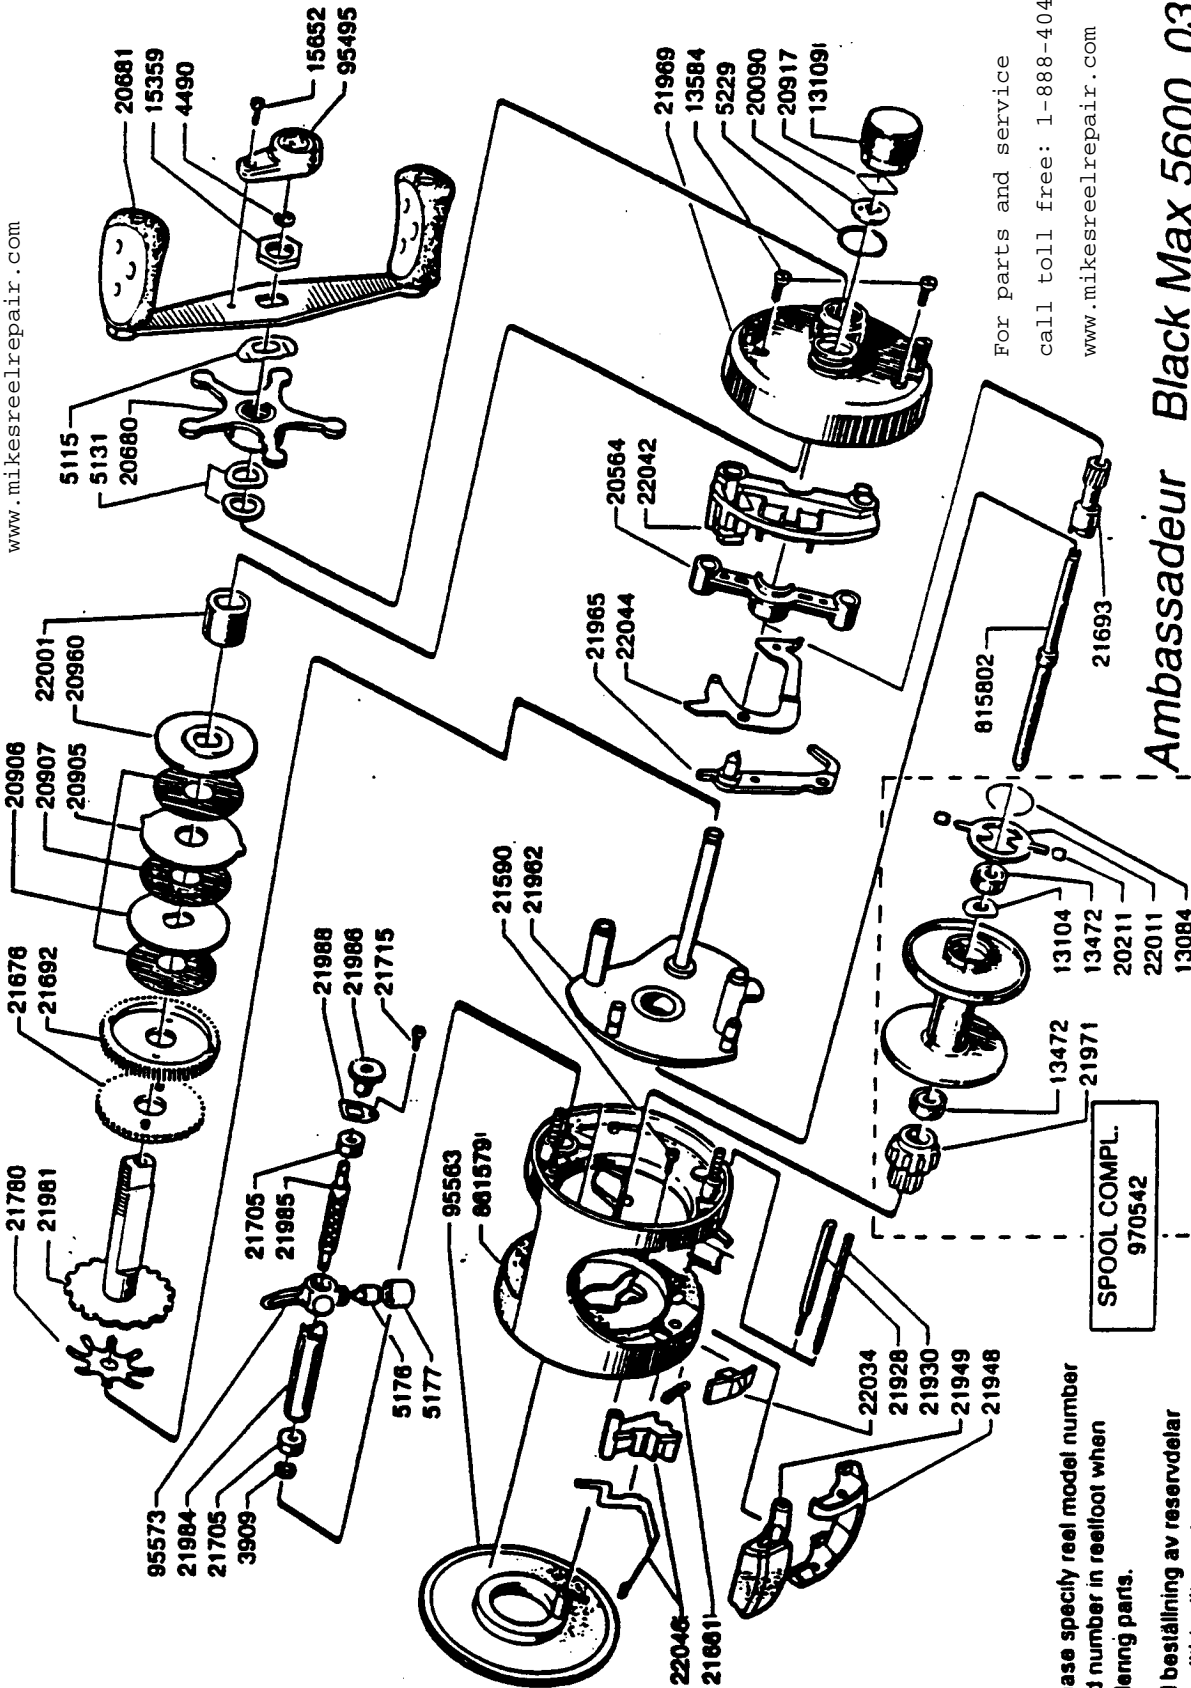

For parts and service
 call toll free: 1-888-404-1119
 www.mikesreelrepair.com

For parts and service
 call toll free: 1-888-404-1119
 www.mikesreelrepair.com

Ambassadeur Black Max 5600 03 00

Please specify reel model number and number in reelfoot when ordering parts.
 Vid beställning av reservdelar bör alltid nullhyp och nummer-beteckning under nullfoten uppges.

901579-901580