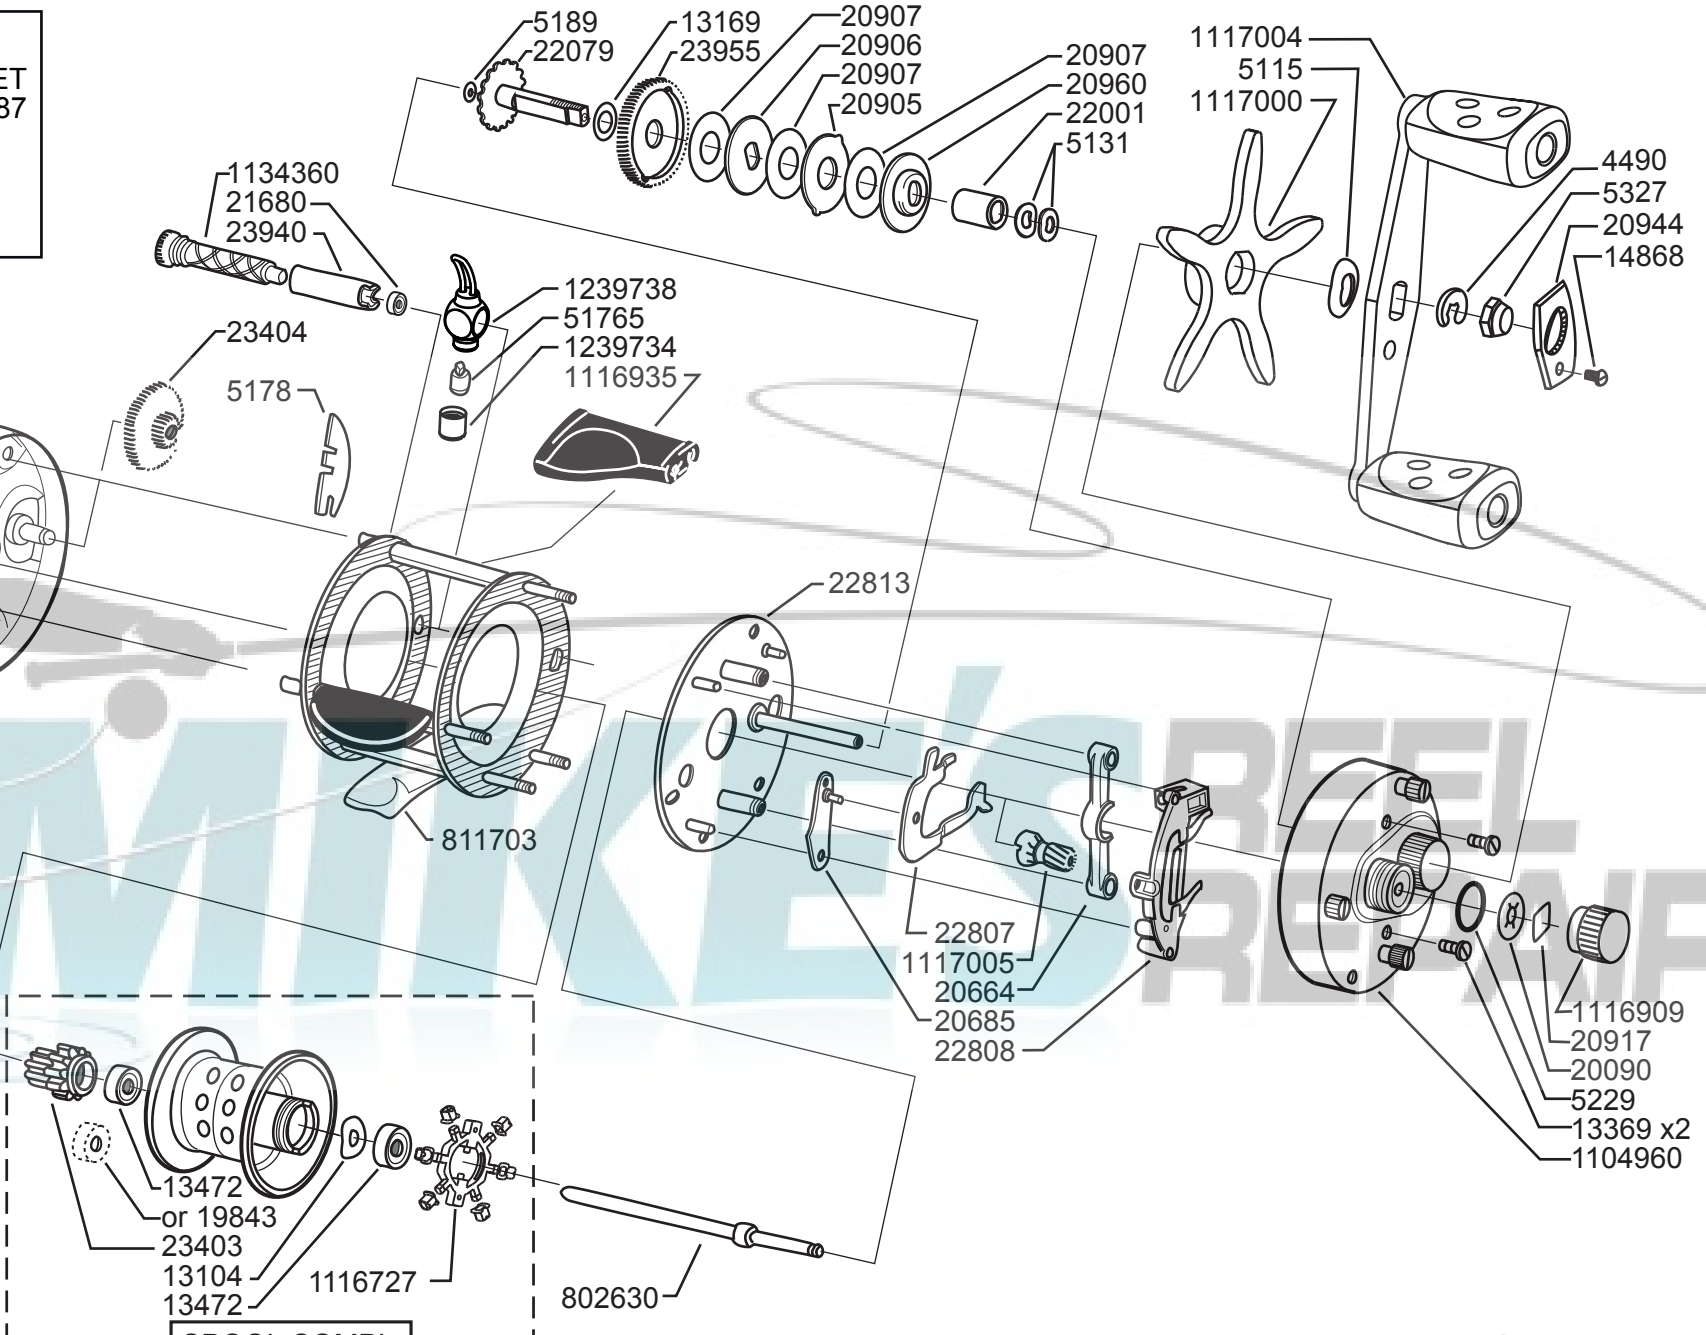

DECAL
19363

199 x3
1104952

SPOOL COMPL.
GOLD
1124110

Please specify reel model number and number in reel foot when ordering parts.

Vid beställning av reservdelar bör alltid rulltyp och nummerbeteckning under rullfoten anges.

Ambassadeur 5600 WS 14 02

1103379, 1113376 Blue/Gold

34-12438-4