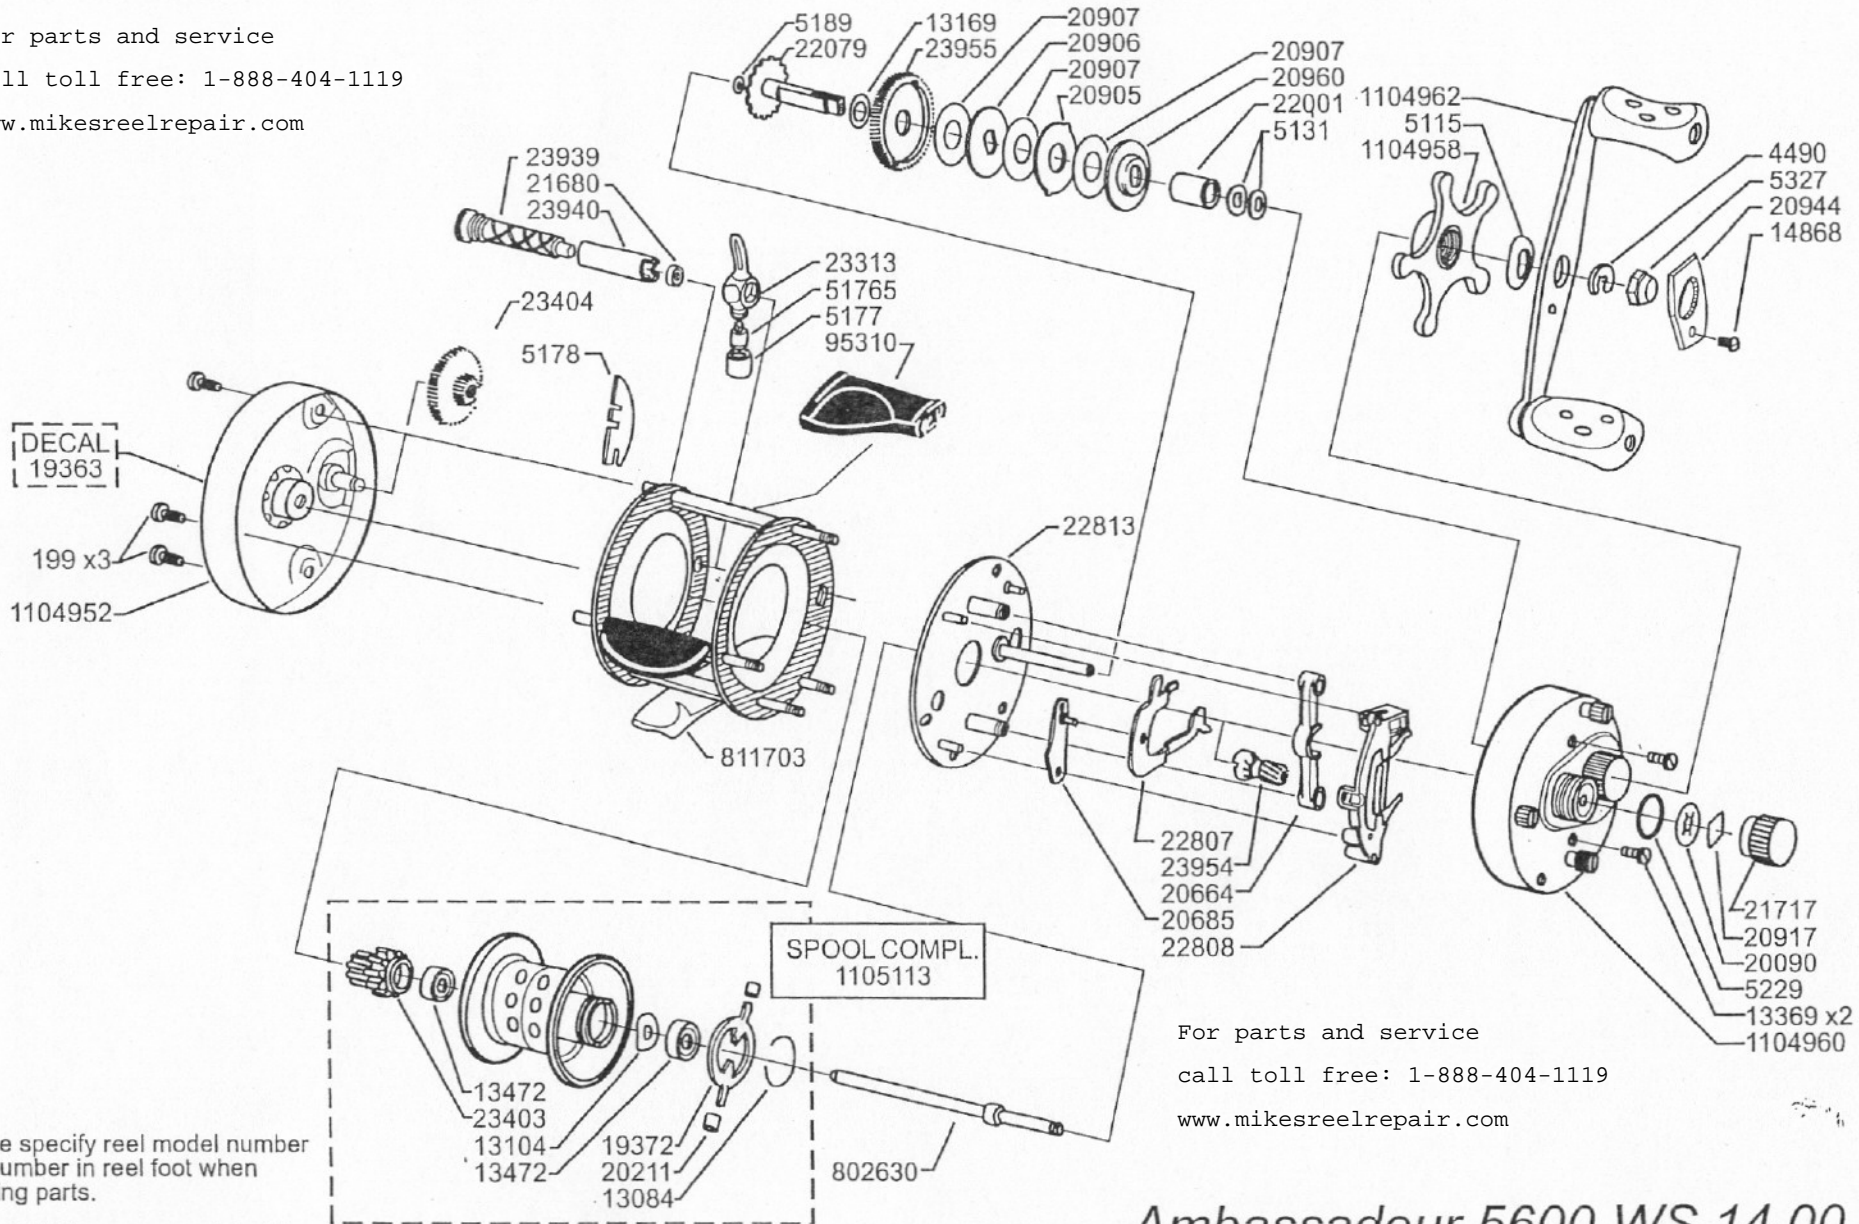

For parts and service
 call toll free: 1-888-404-1119
 www.mikesreelrepair.com

For parts and service
 call toll free: 1-888-404-1119
 www.mikesreelrepair.com

Please specify reel model number and number in reel foot when ordering parts.

Vid beställning av reservdelar bör alltid rulltyp och nummerbeteckning under rullfoten anges.

Ambassadeur 5600 WS 14 00

1103379, 1113376 Blue/Gold

34-12438-1