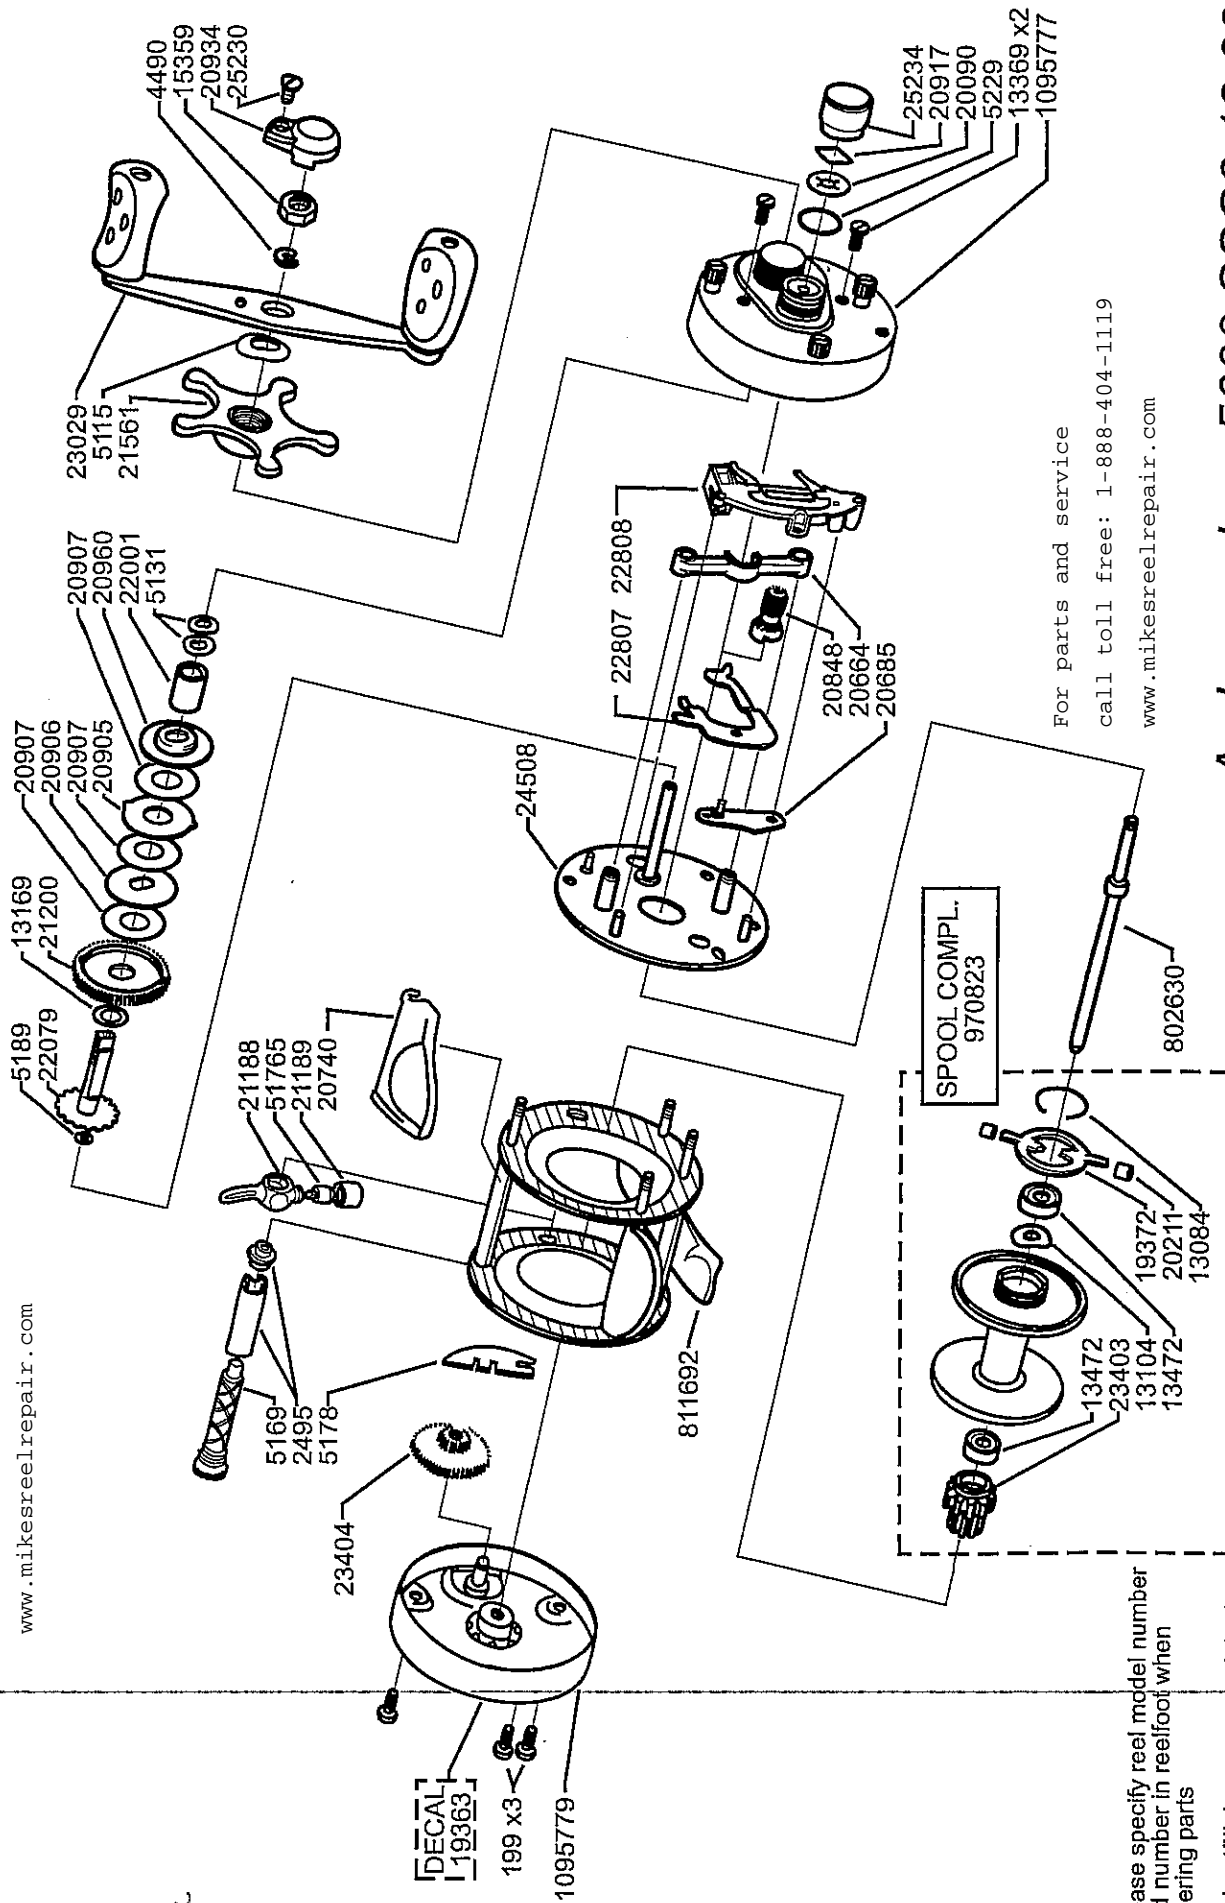

For parts and service

call toll free: 1-888-404-1119

[www.mikesreelrepair.com](http://www.mikesreelrepair.com)

For parts and service

call toll free: 1-888-404-1119

[www.mikesreelrepair.com](http://www.mikesreelrepair.com)

# Ambassadeur 5600 SSC3 13 00

1094986 Bordeaux

34-12416-0

Please specify reel model number and number in reeffoot when ordering parts

Vid beställning av reservdelar bör alltid rulltyp och nummerbeteckning under rullfoten anges