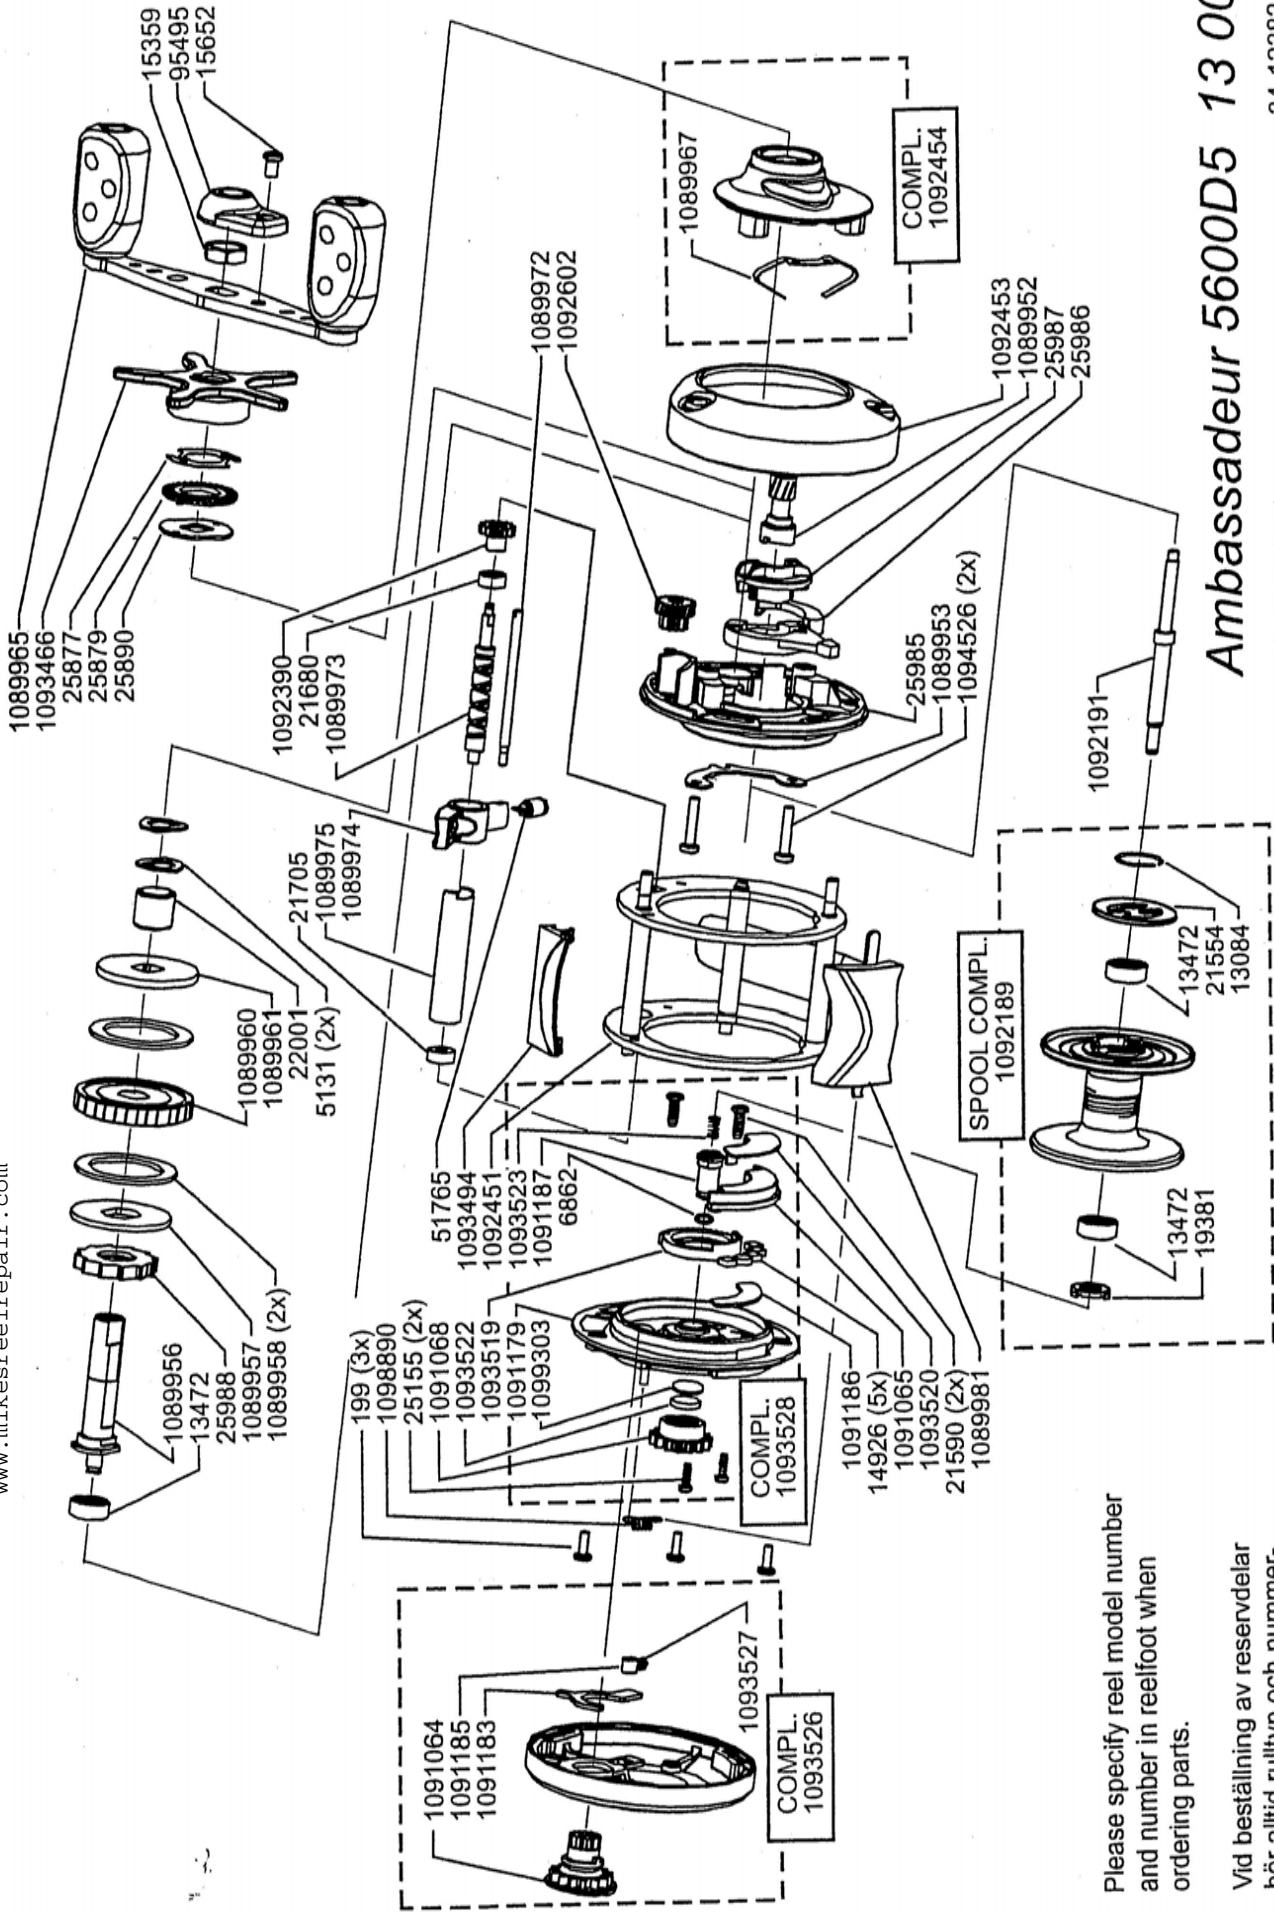

For parts and service
 call toll free: 1-888-404-1119
 www.mikesreelrepair.com

Ambassadeur 5600D5 13 00
 1092880 Gold
 34-12382-2

Please specify reel model number and number in reelfoot when ordering parts.
 Vid beställning av reservdelar bör alltid rulltyp och nummerbeteckning under rullfoten anges.