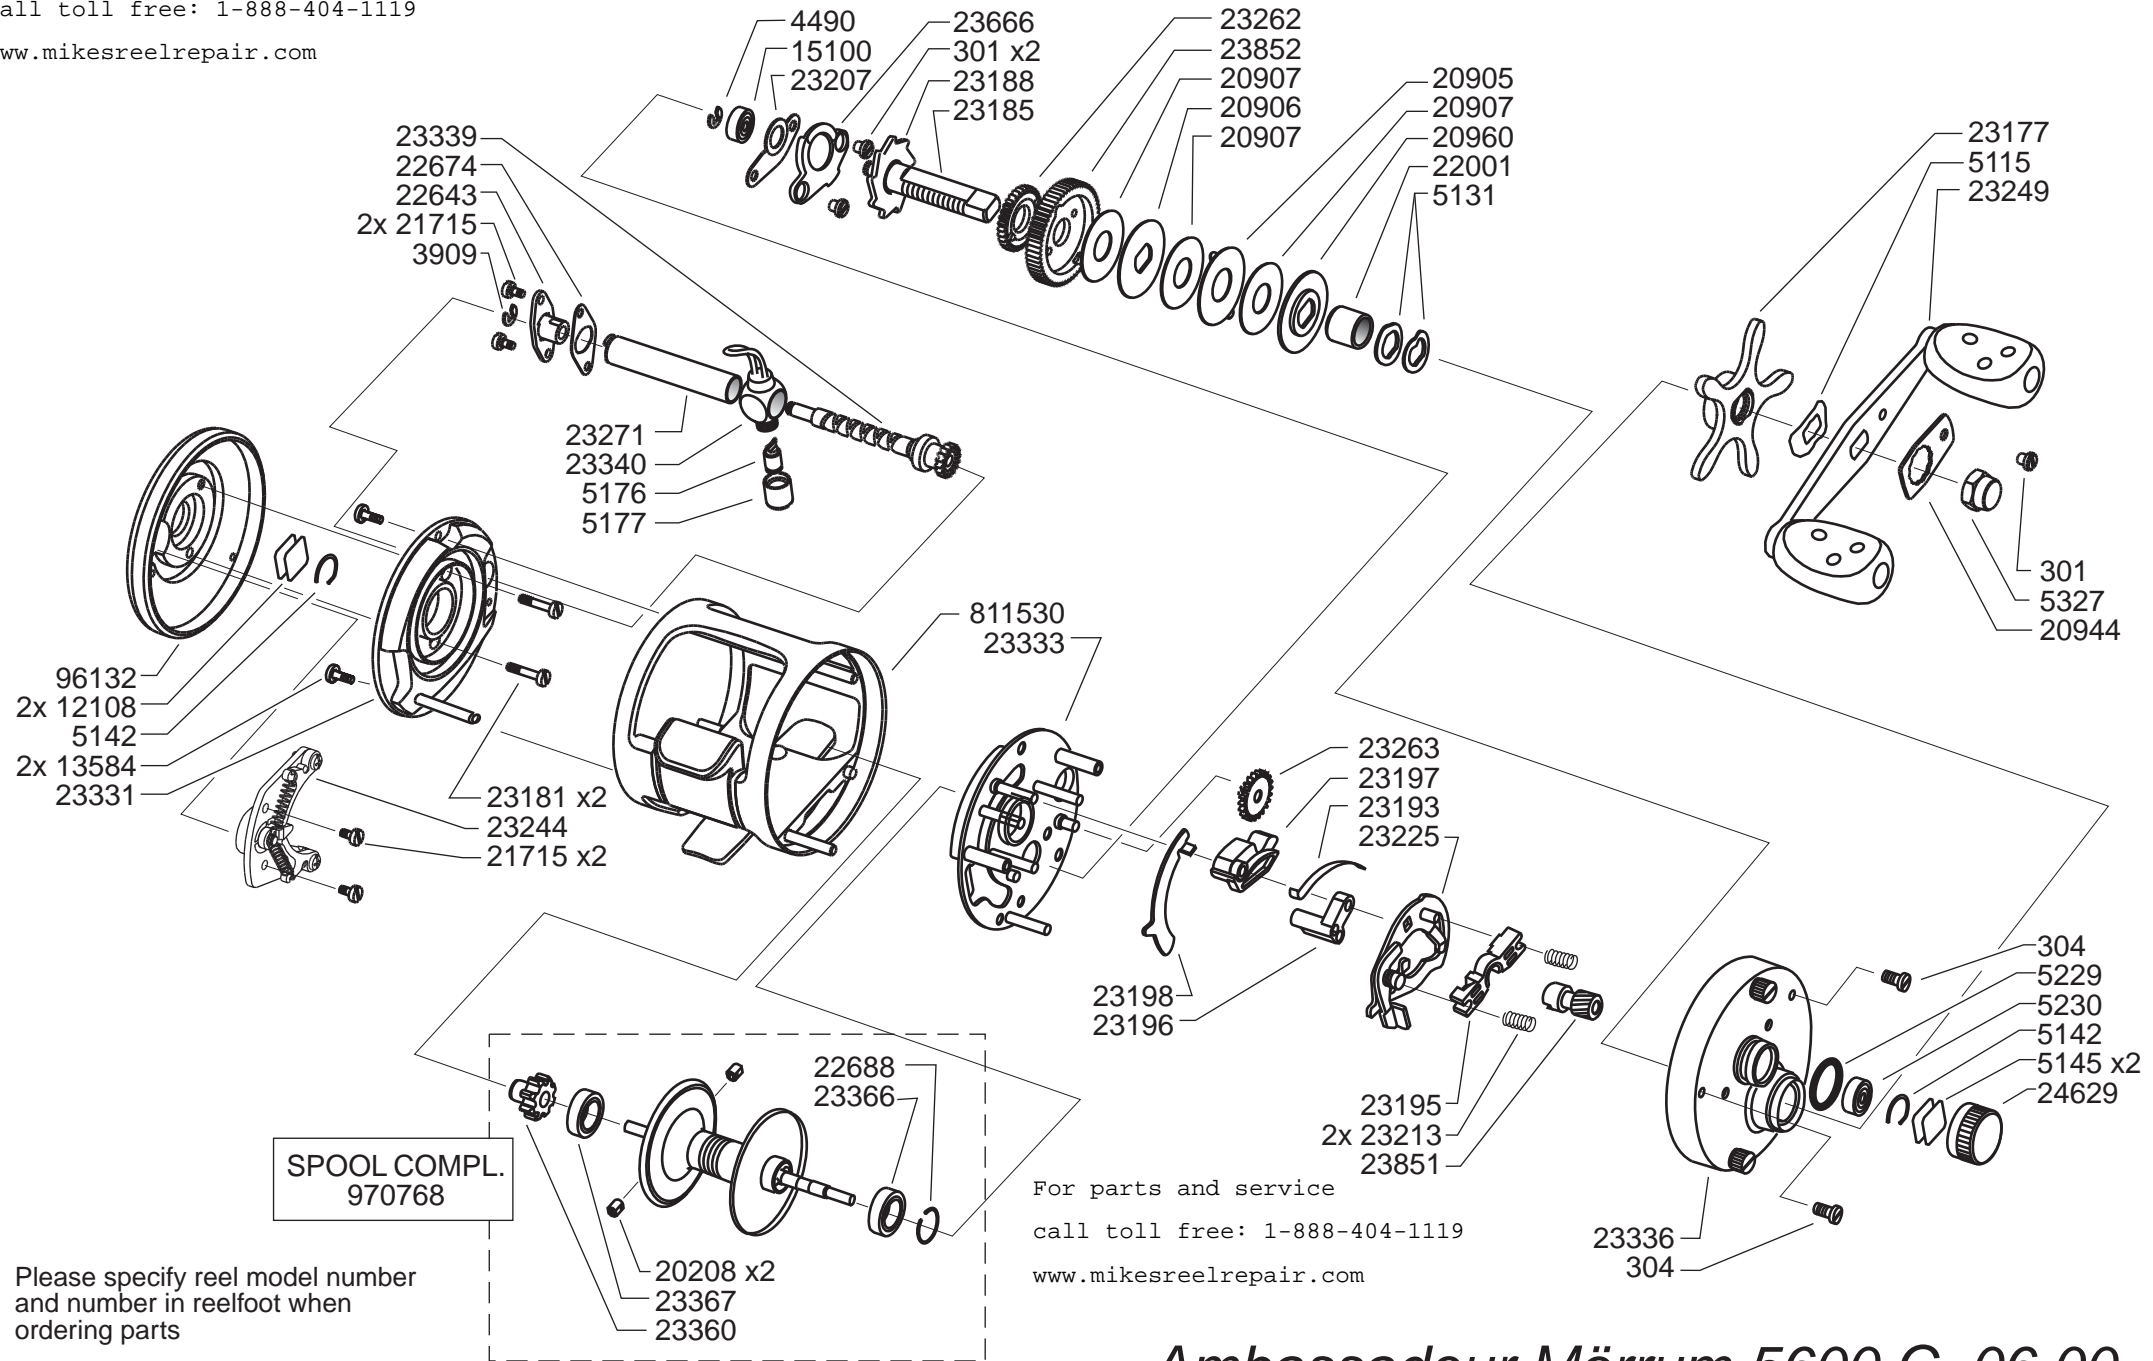

For parts and service

call toll free: 1-888-404-1119

www.mikesreelrepair.com

For parts and service
call toll free: 1-888-404-1119
www.mikesreelrepair.com

Please specify reel model number
and number in reelfoot when
ordering parts

Vid beställning av reservdelar bör
alltid rulltyp och nummer-
beteckning under rullfoten anges

Ambassadeur Mörrum 5600 C 06 00

901743 / 901743A Silver

34-11992-2