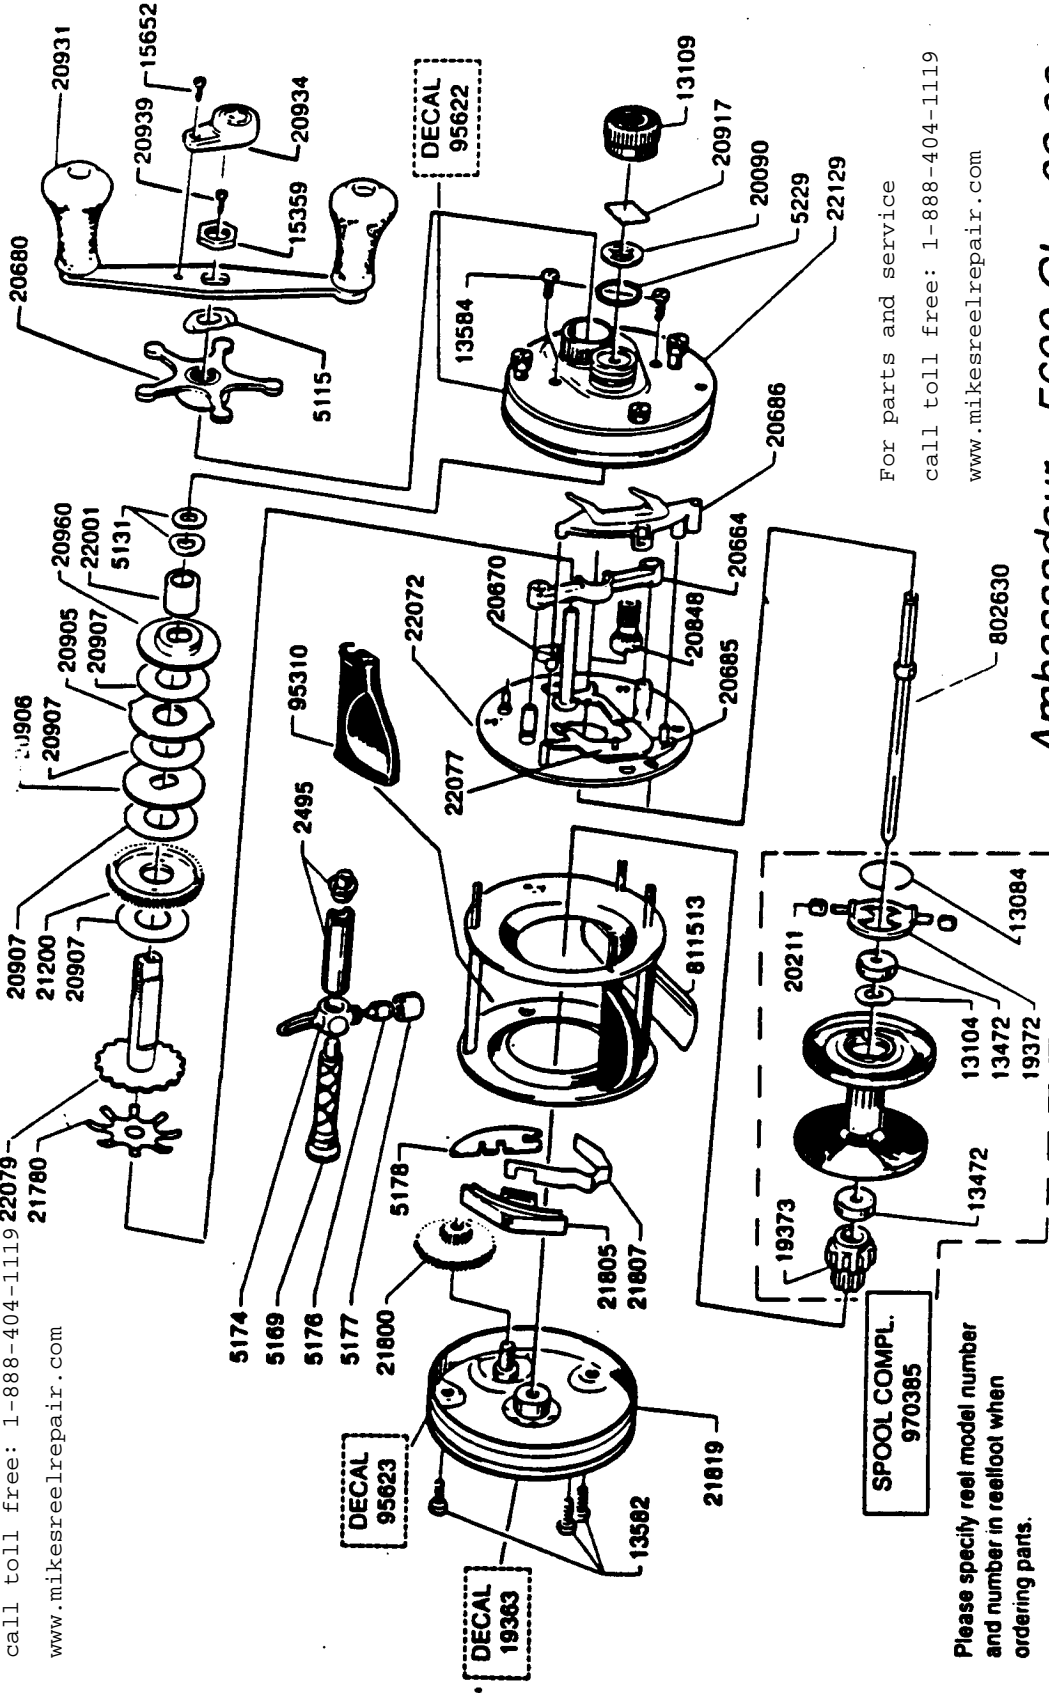

For parts and service

call toll free: 1-888-404-1119 22079

www.mikesreelrepair.com

For parts and service  
call toll free: 1-888-404-1119  
www.mikesreelrepair.com

# Ambassadeur 5600-CI 03 00

901604

34-11671-0

Please specify reel model number  
and number in reelfoot when  
ordering parts.

Vid beställning av reservdelar  
bör alltid rulltyp och nummer-  
beteckning under rullfoten uppges.