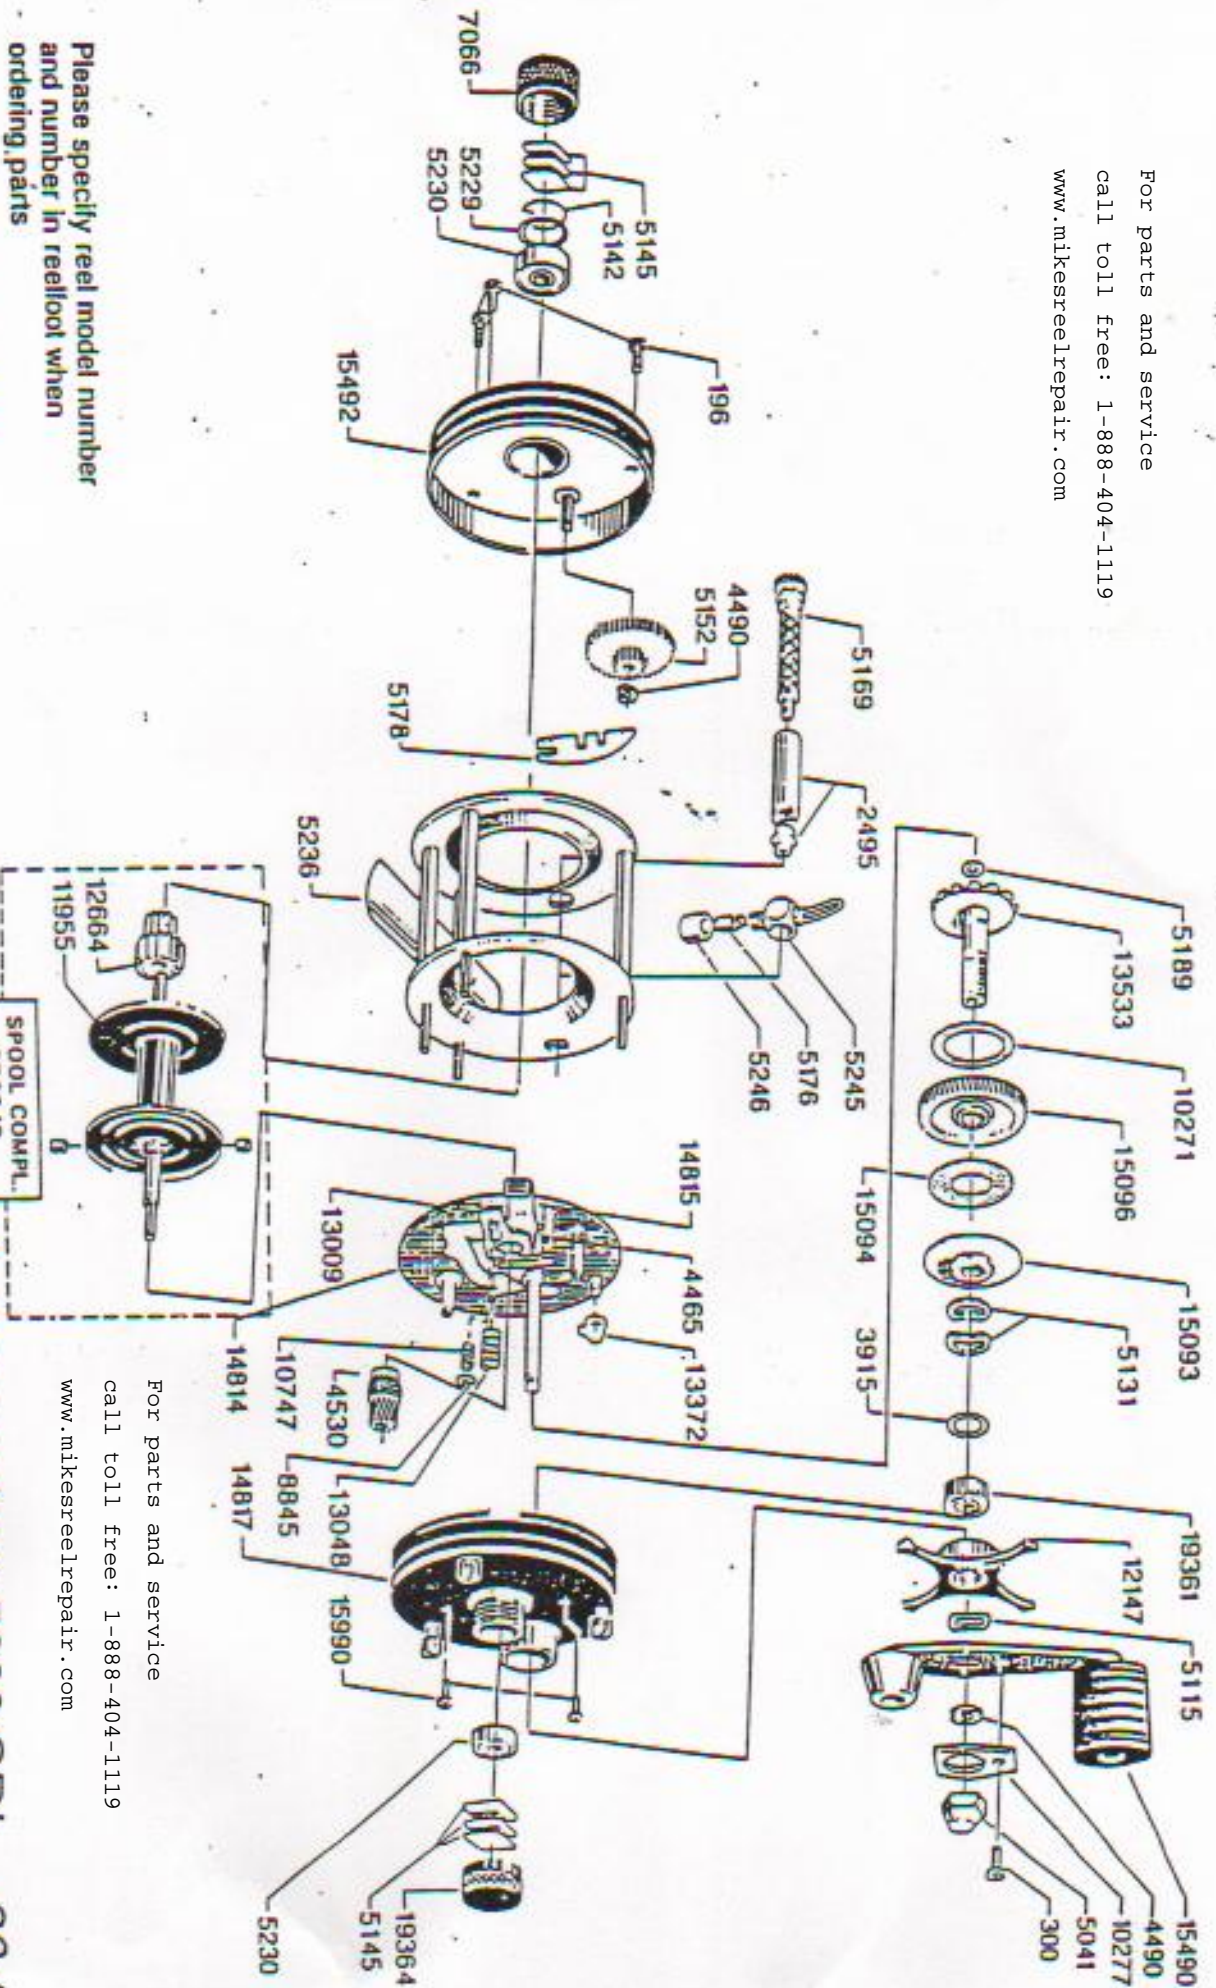

For parts and service  
 call toll free: 1-888-404-1119  
 www.mikesreelrepair.com

Please specify reel model number  
 and number in reelfoot when  
 ordering parts

Vid beställning av reservdelar  
 bör alltid rulltyp och nummer-  
 beteckning under rullfoten anges

For parts and service  
 call toll free: 1-888-404-1119  
 www.mikesreelrepair.com

Ambassadeur 5000 CDL 86-0

34-11152-4