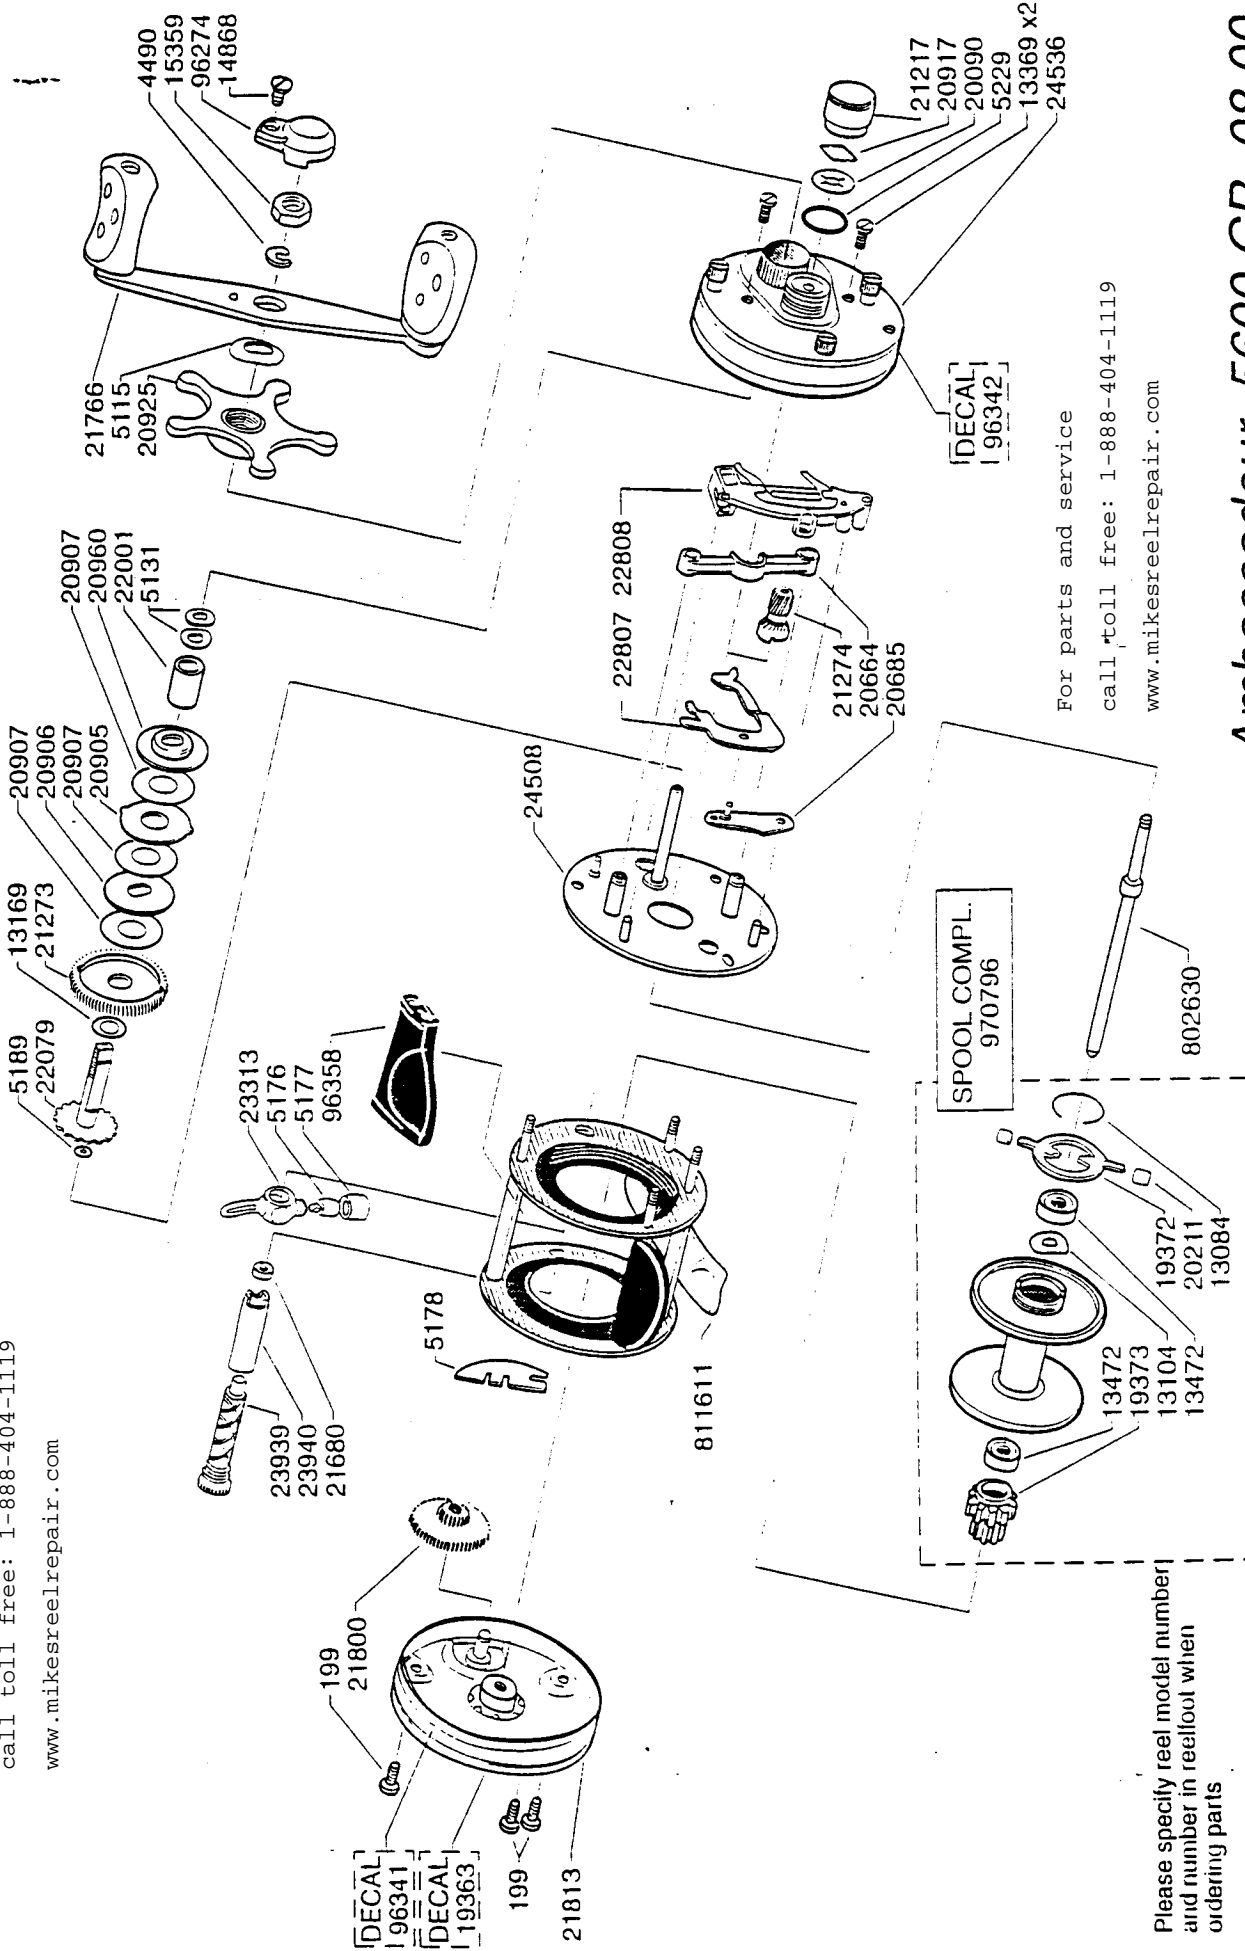

For parts and service

call toll free: 1-888-404-1119

www.mikesreelrepair.com

For parts and service
 call toll free: 1-888-404-1119
 www.mikesreelrepair.com

Please specify reel model number
 and number in reelfoot when
 ordering parts

Vid beställning av reservdelar bör
 alltid rulltyp och nummer-
 beteckning under rullfoten anges

Ambassadeur 5600 CB 08 00

901938 A Red 34-12154-0