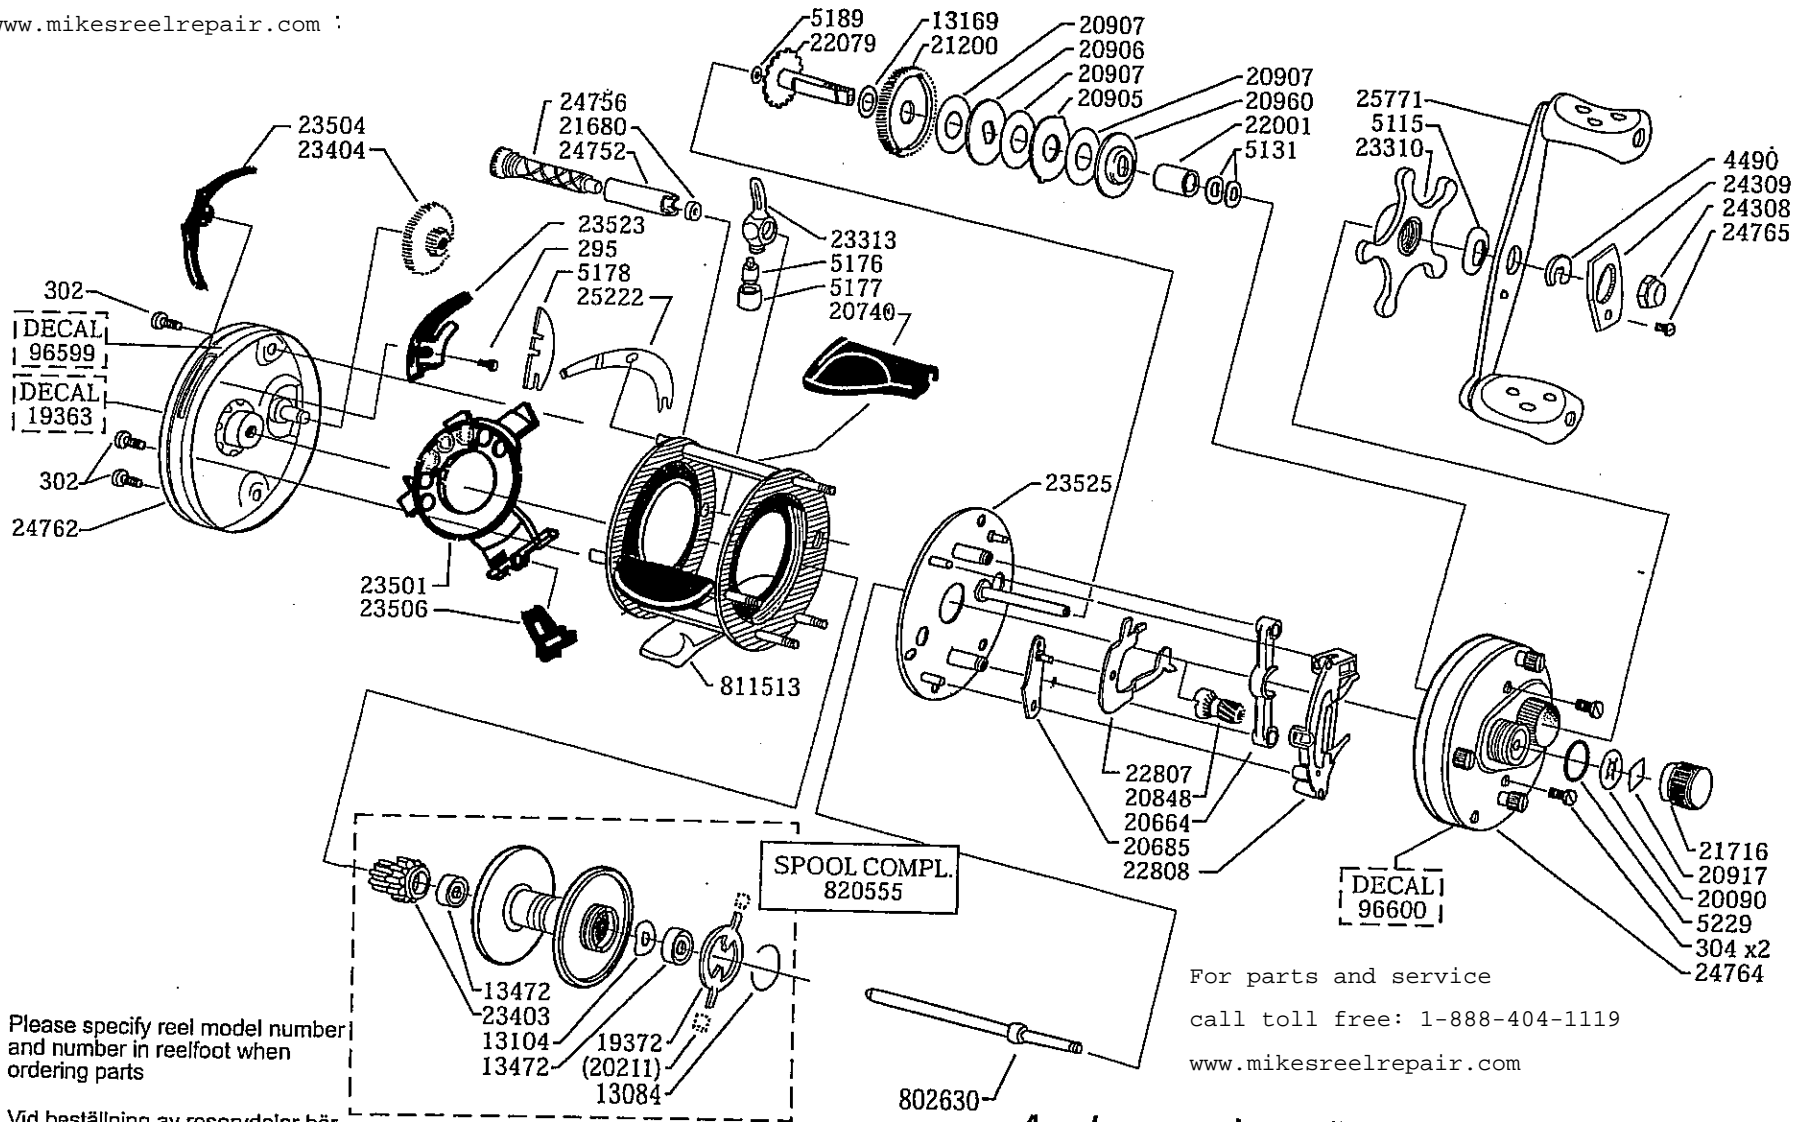

For parts and service  
 call toll free: 1-888-404-1119  
 www.mikesreelrepair.com :

Please specify reel model number  
 and number in reelfoot when  
 ordering parts

Vid beställning av reservdelar bör  
 alltid rulltyp och nummer-  
 beteckning under rullfoten anges

For parts and service  
 call toll free: 1-888-404-1119  
 www.mikesreelrepair.com

# Ambassadeur 5600 C5 Mag 11 00

1070881 Green

821505-0