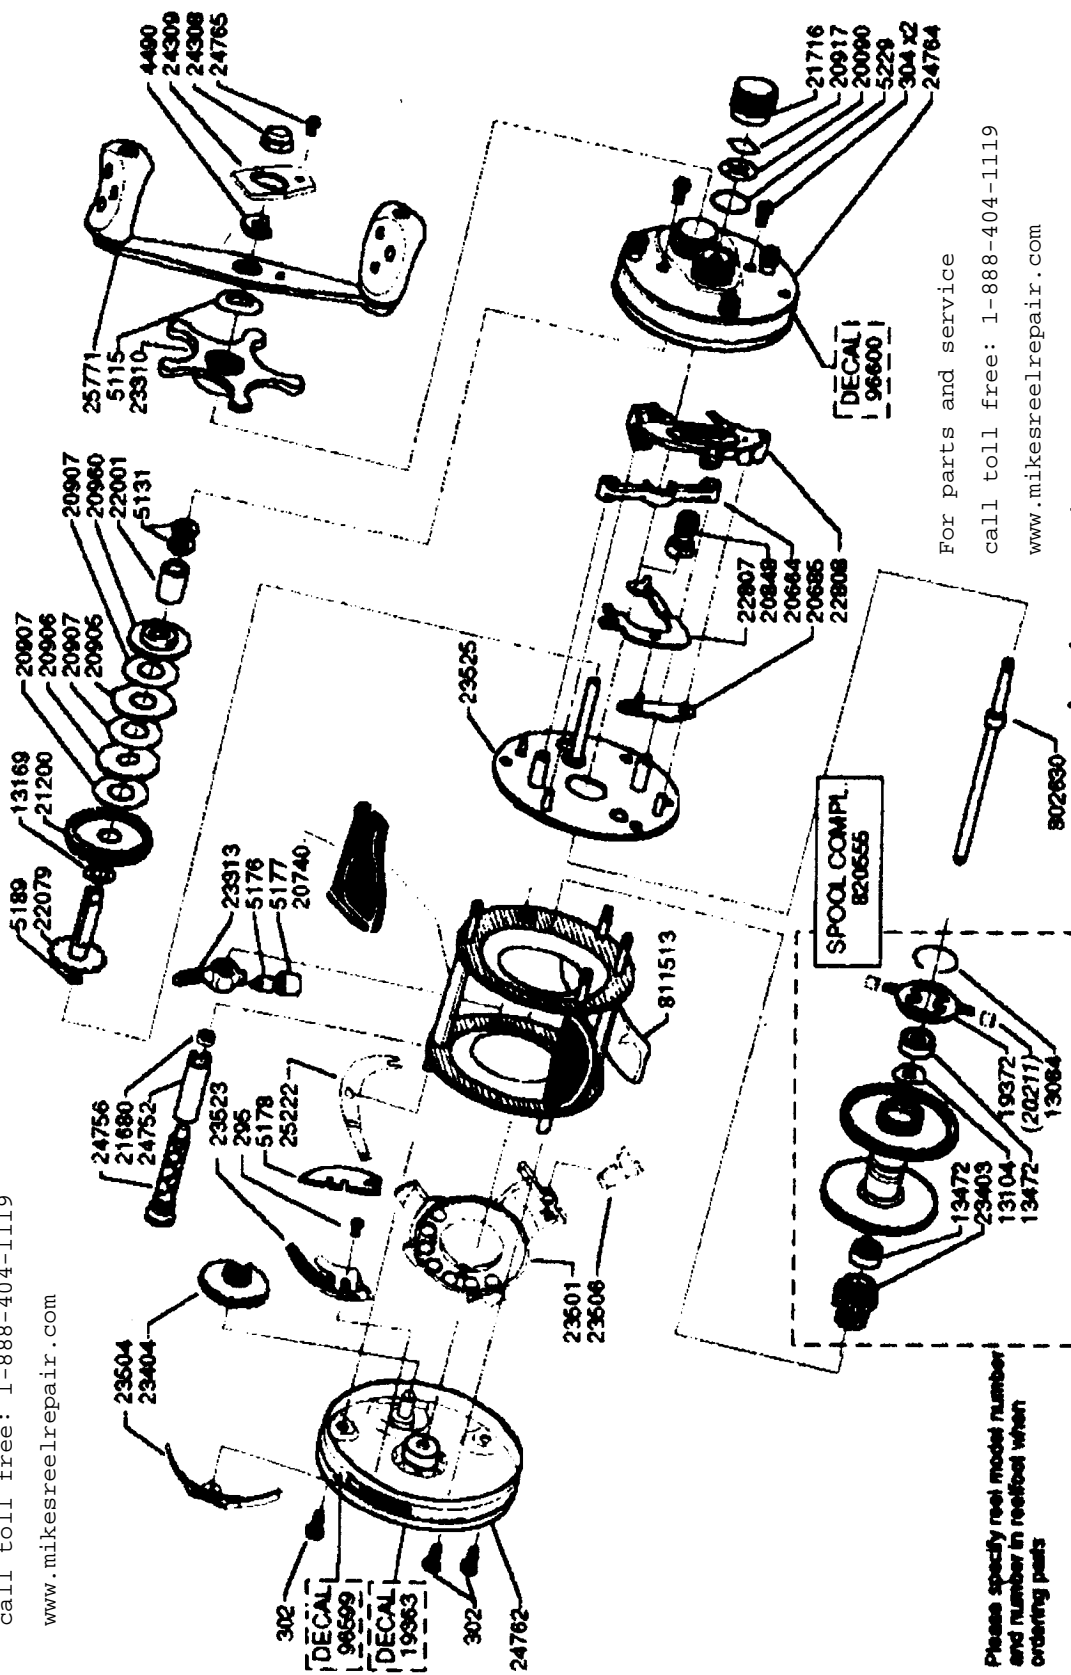

For parts and service

call toll free: 1-888-404-1119

www.mikesreelrepair.com

For parts and service  
 call toll free: 1-888-404-1119  
 www.mikesreelrepair.com

**Ambassadeur 5600 C5 Mag 11 00**  
 1070881 Green 821505-0

Please specify reel model number and number in reelfoot when ordering parts

Vid beställning av reservdelar bör alltid reeltyp och nummer för beteckning under nulägen anges