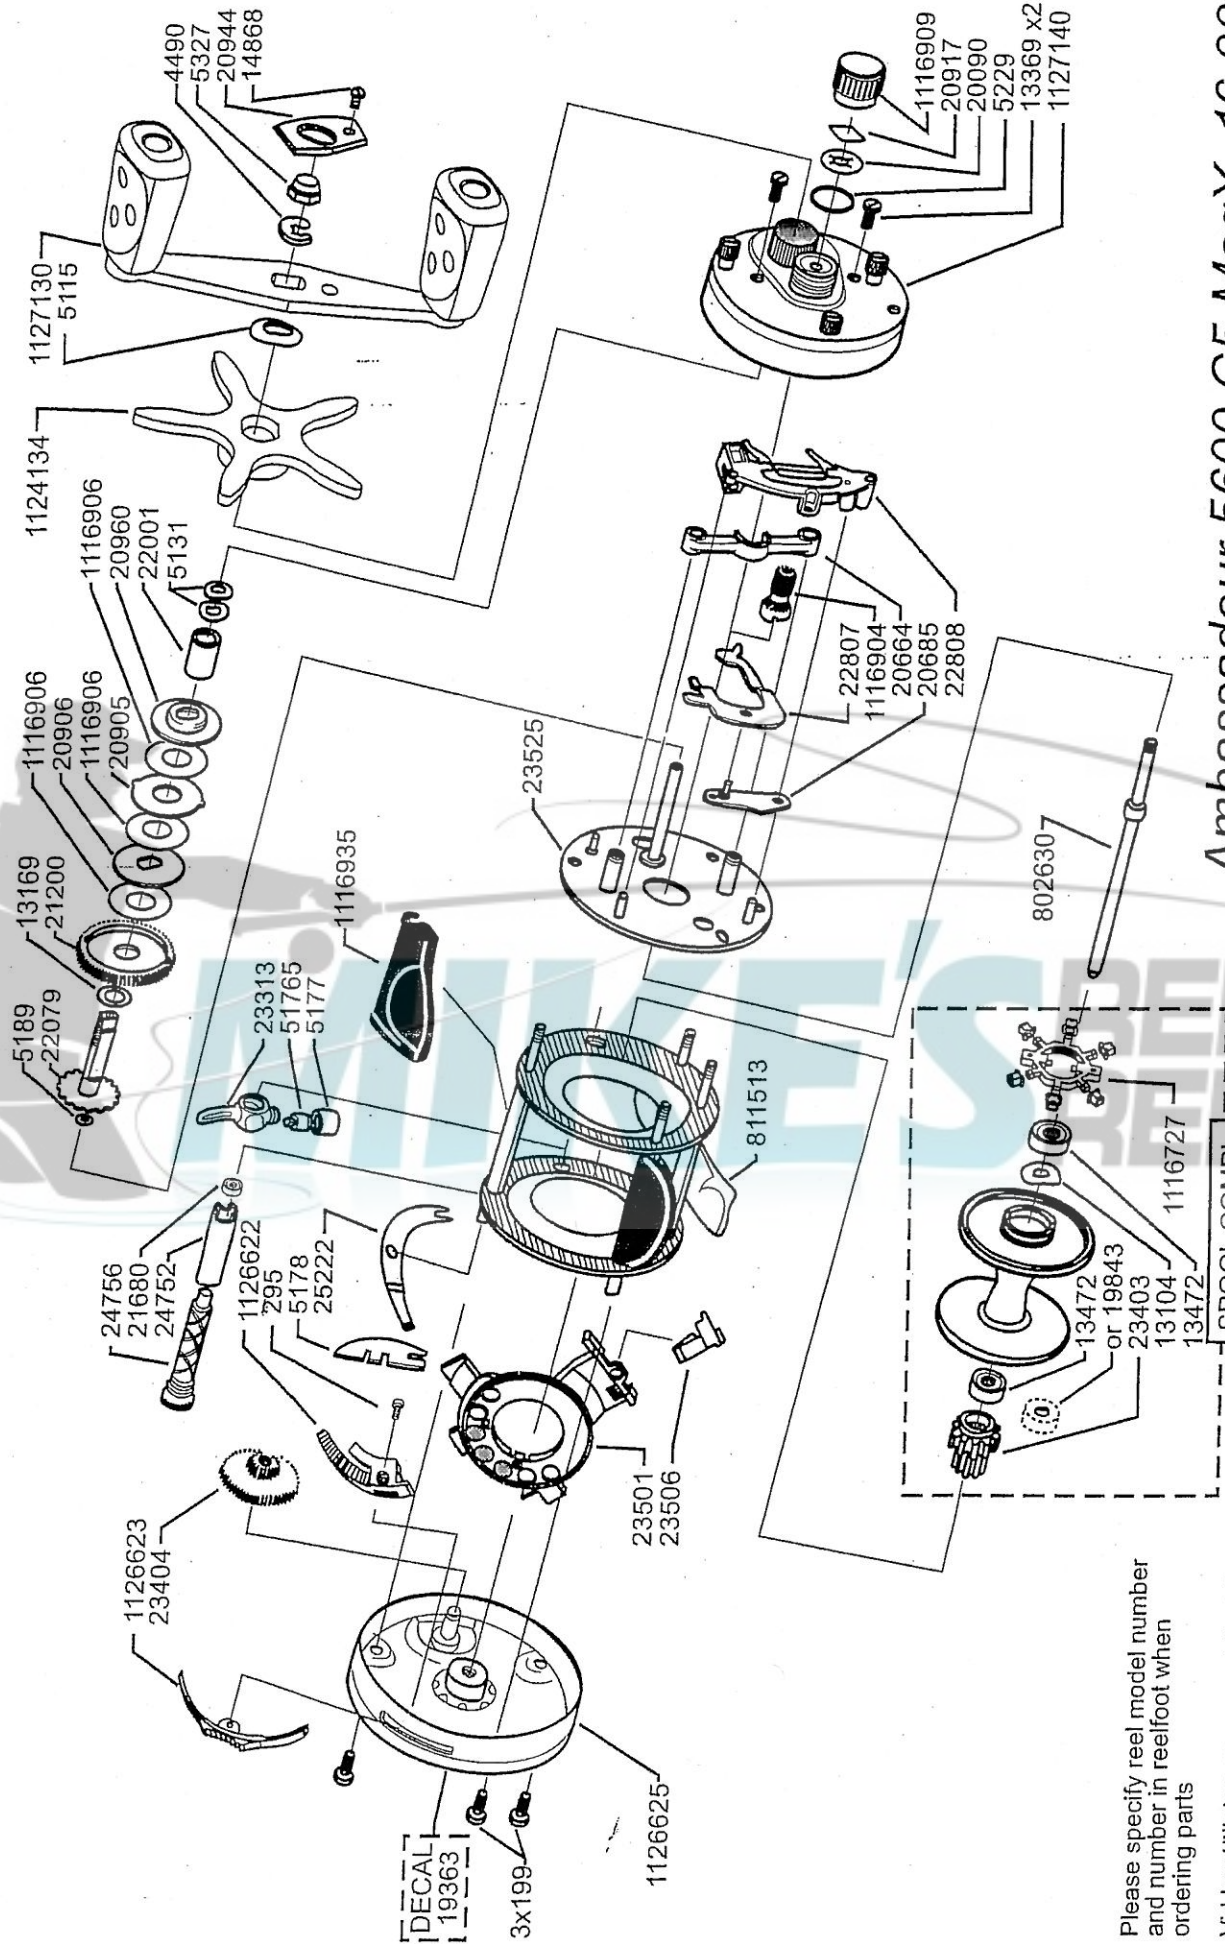

Ambassadeur 5600 C5 MagX 16 00

1128992 Green

34-12523-0

Please specify reel model number and number in reel foot when ordering parts

Vid beställning av reservdelar bör alltid rulltyp och nummerbeteckning under rullfoten anges

SPOOL COMPL.
GOLD
1119135