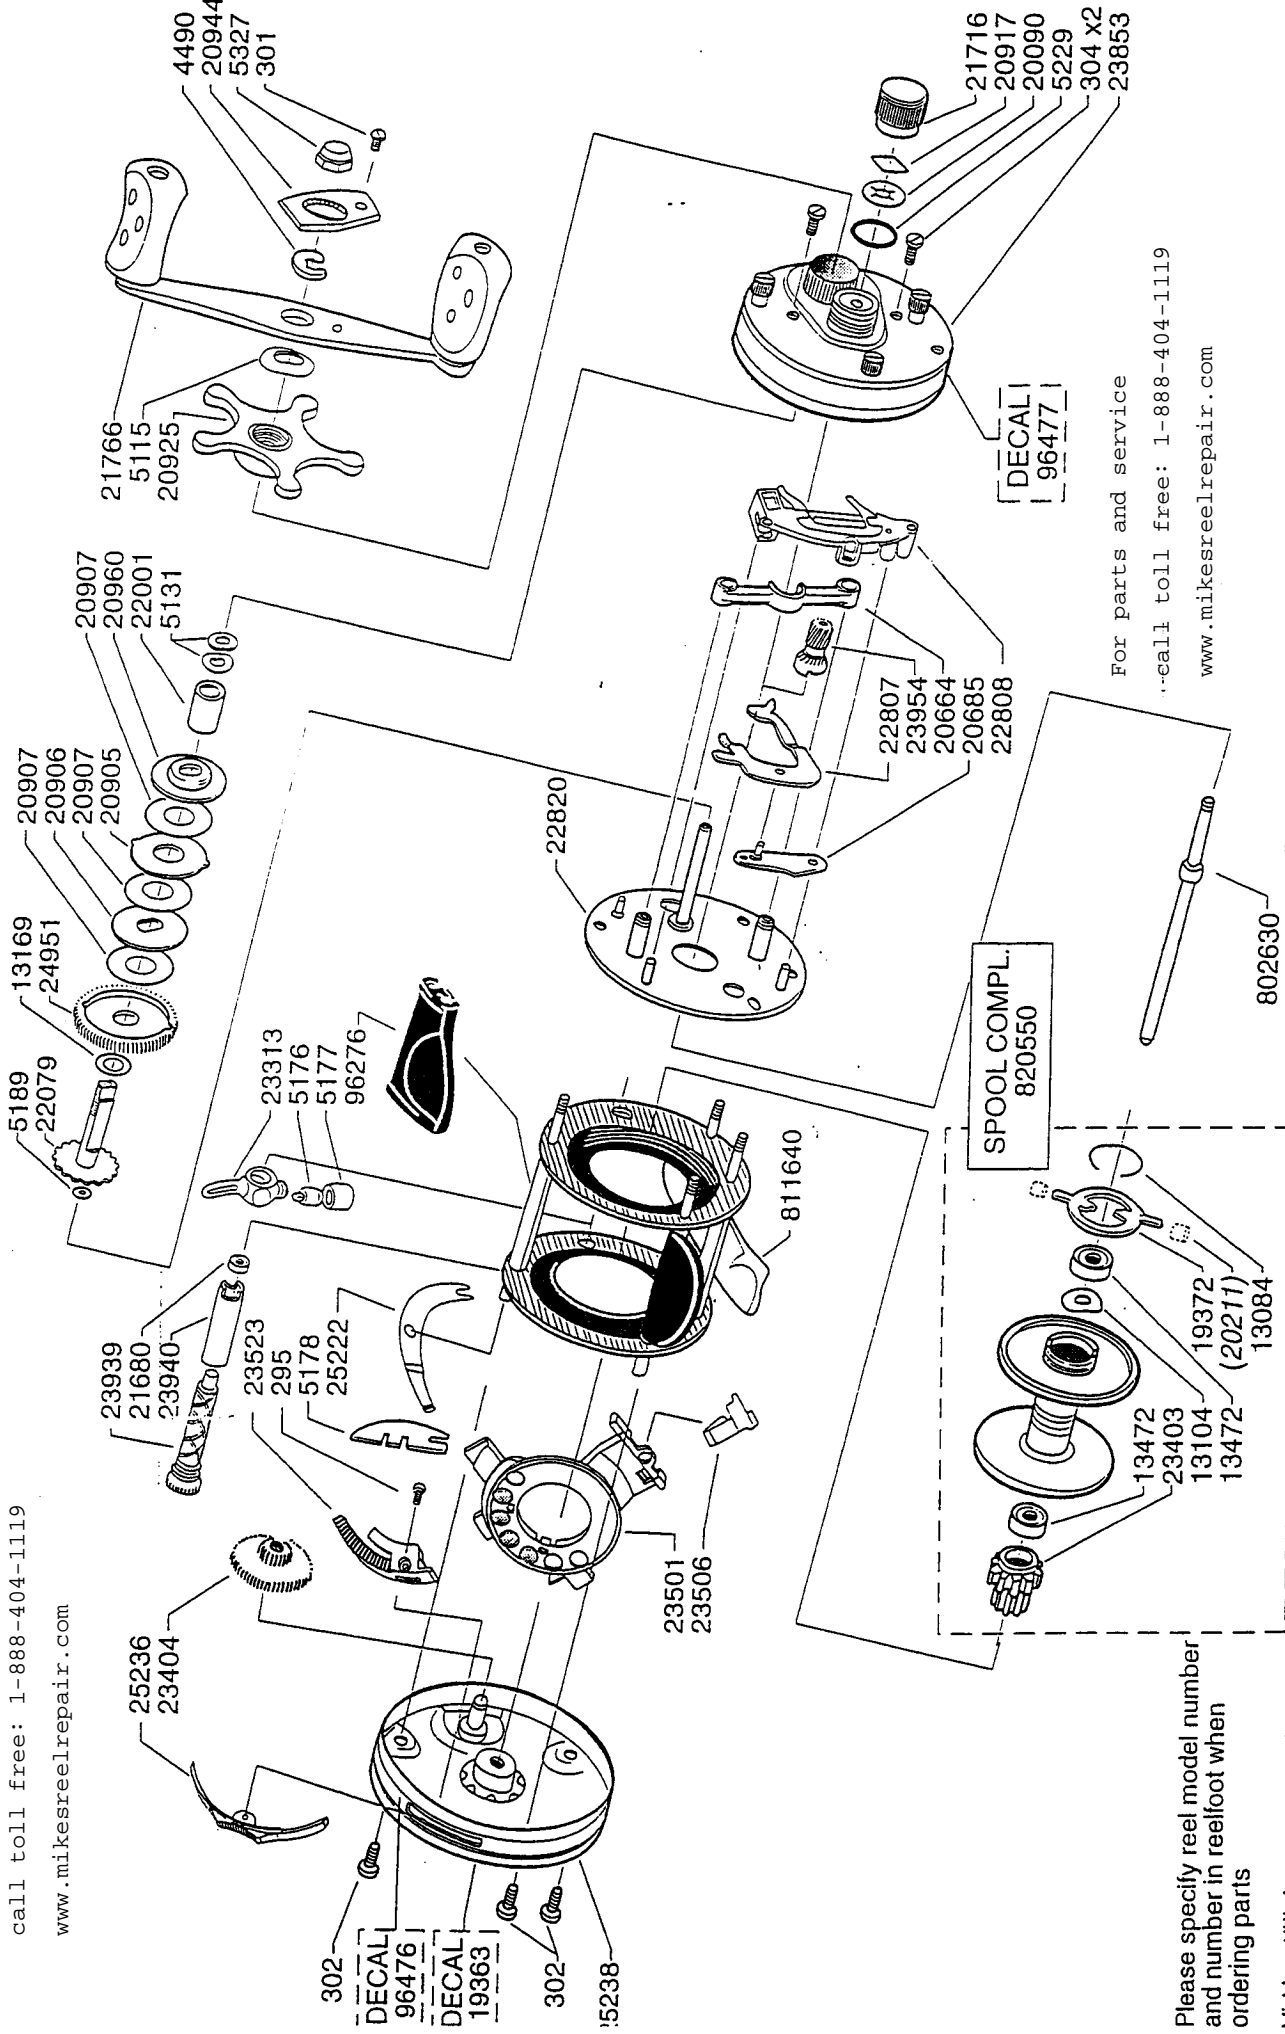

For parts and service  
 call toll free: 1-888-404-1119  
 www.mikesreelrepair.com

For parts and service  
 call toll free: 1-888-404-1119  
 www.mikesreelrepair.com

Please specify reel model number and number in reelfoot when ordering parts  
 Vid beställning av reservdelar bör alltid rulltyp och nummerbeteckning under rullfoten anges

# Ambassadeur 5600 C4 Mag 09 00

901996 A Silver Blüte 34-12287-0