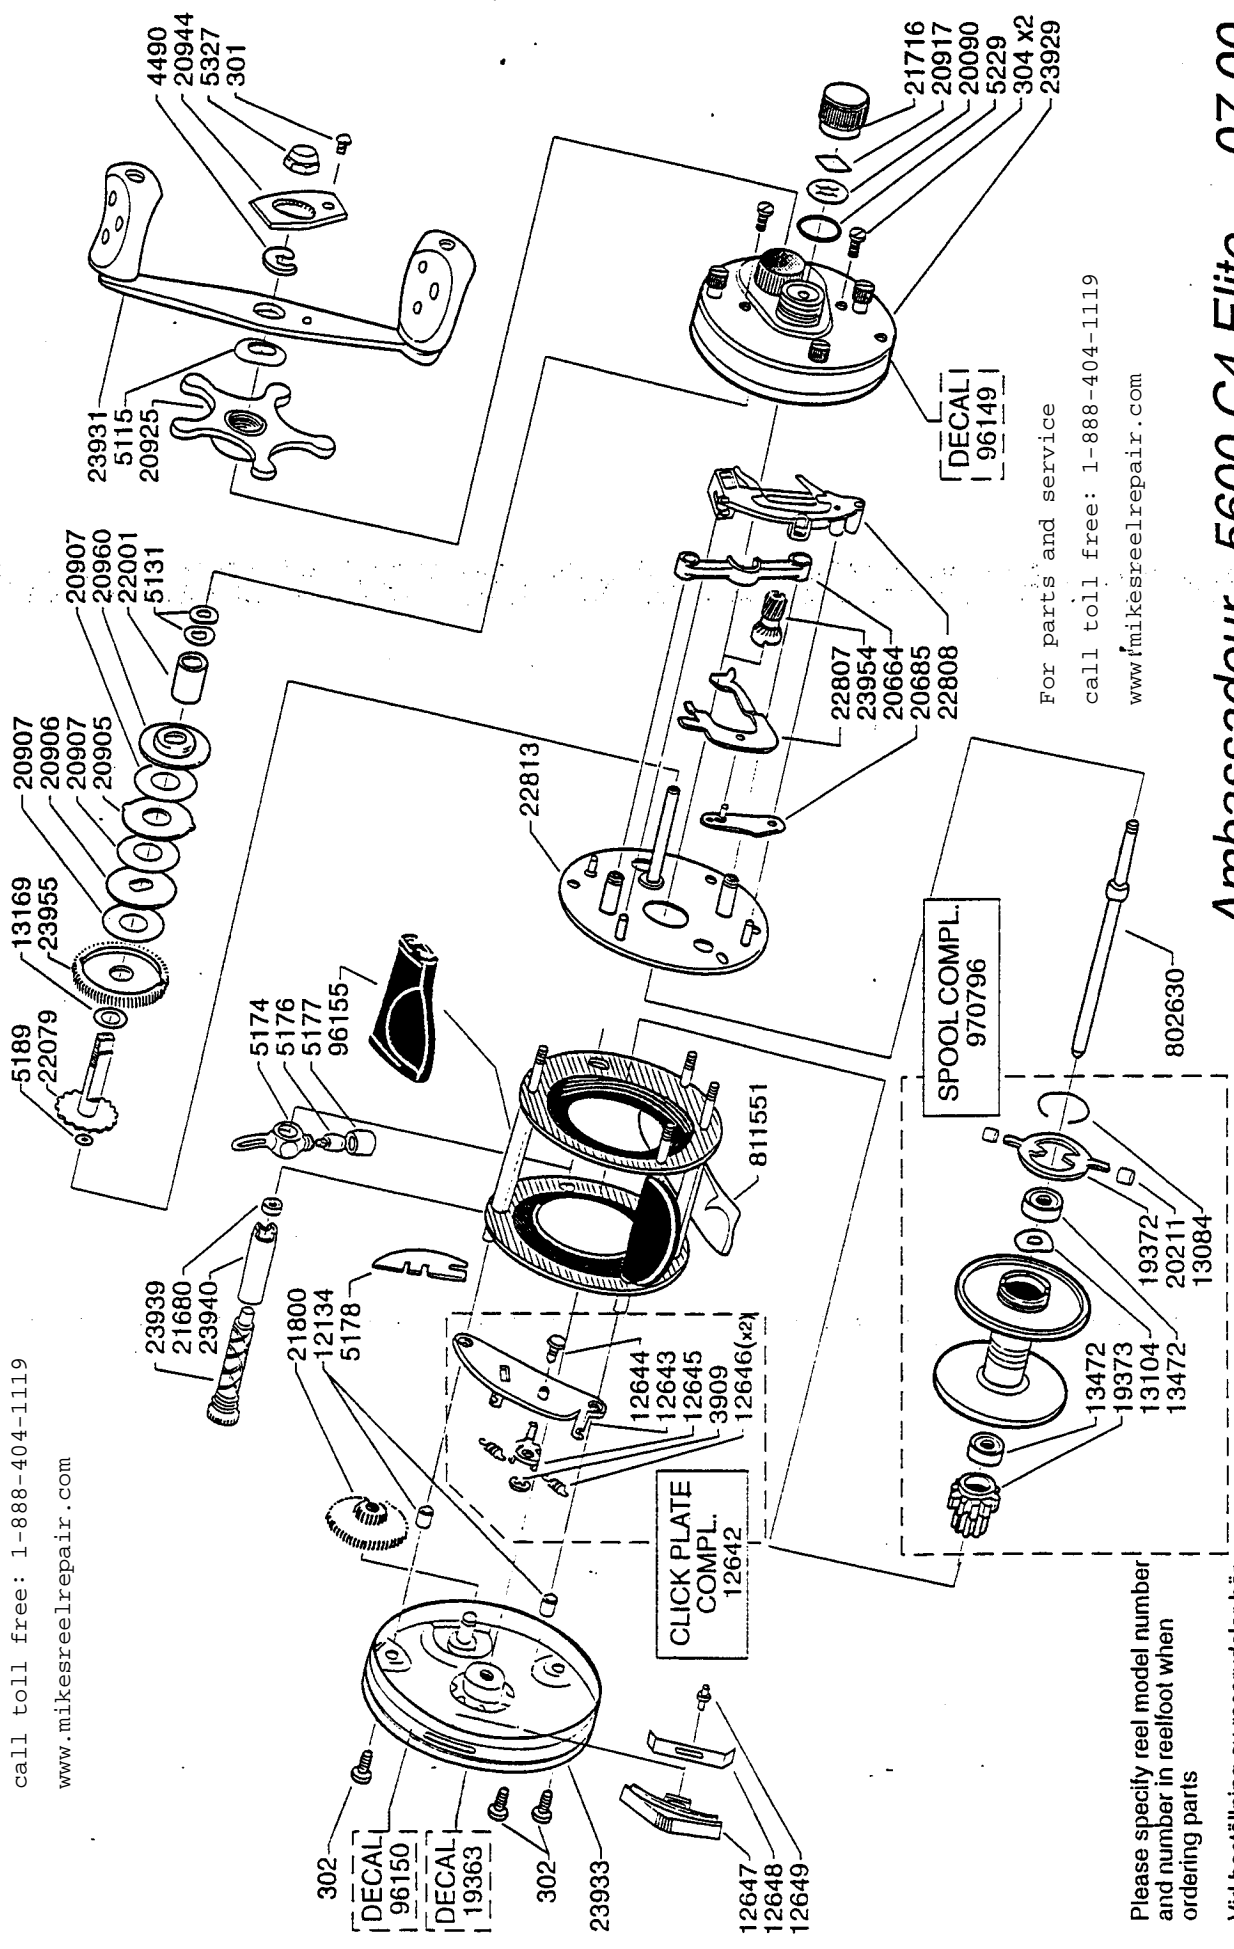

For parts and service

call toll free: 1-888-404-1119

www.mikesreelrepair.com

For parts and service
 call toll free: 1-888-404-1119
 www.mikesreelrepair.com

Please specify reel model number
 and number in reelfoot when
 ordering parts

Vid beställning av reservdelar bör
 alltid rulltyp och nummer-
 beteckning under rullfoten anges

Ambassadeur 5600 C4 Elite 07 00

901838 / 901838A

34-12014-1