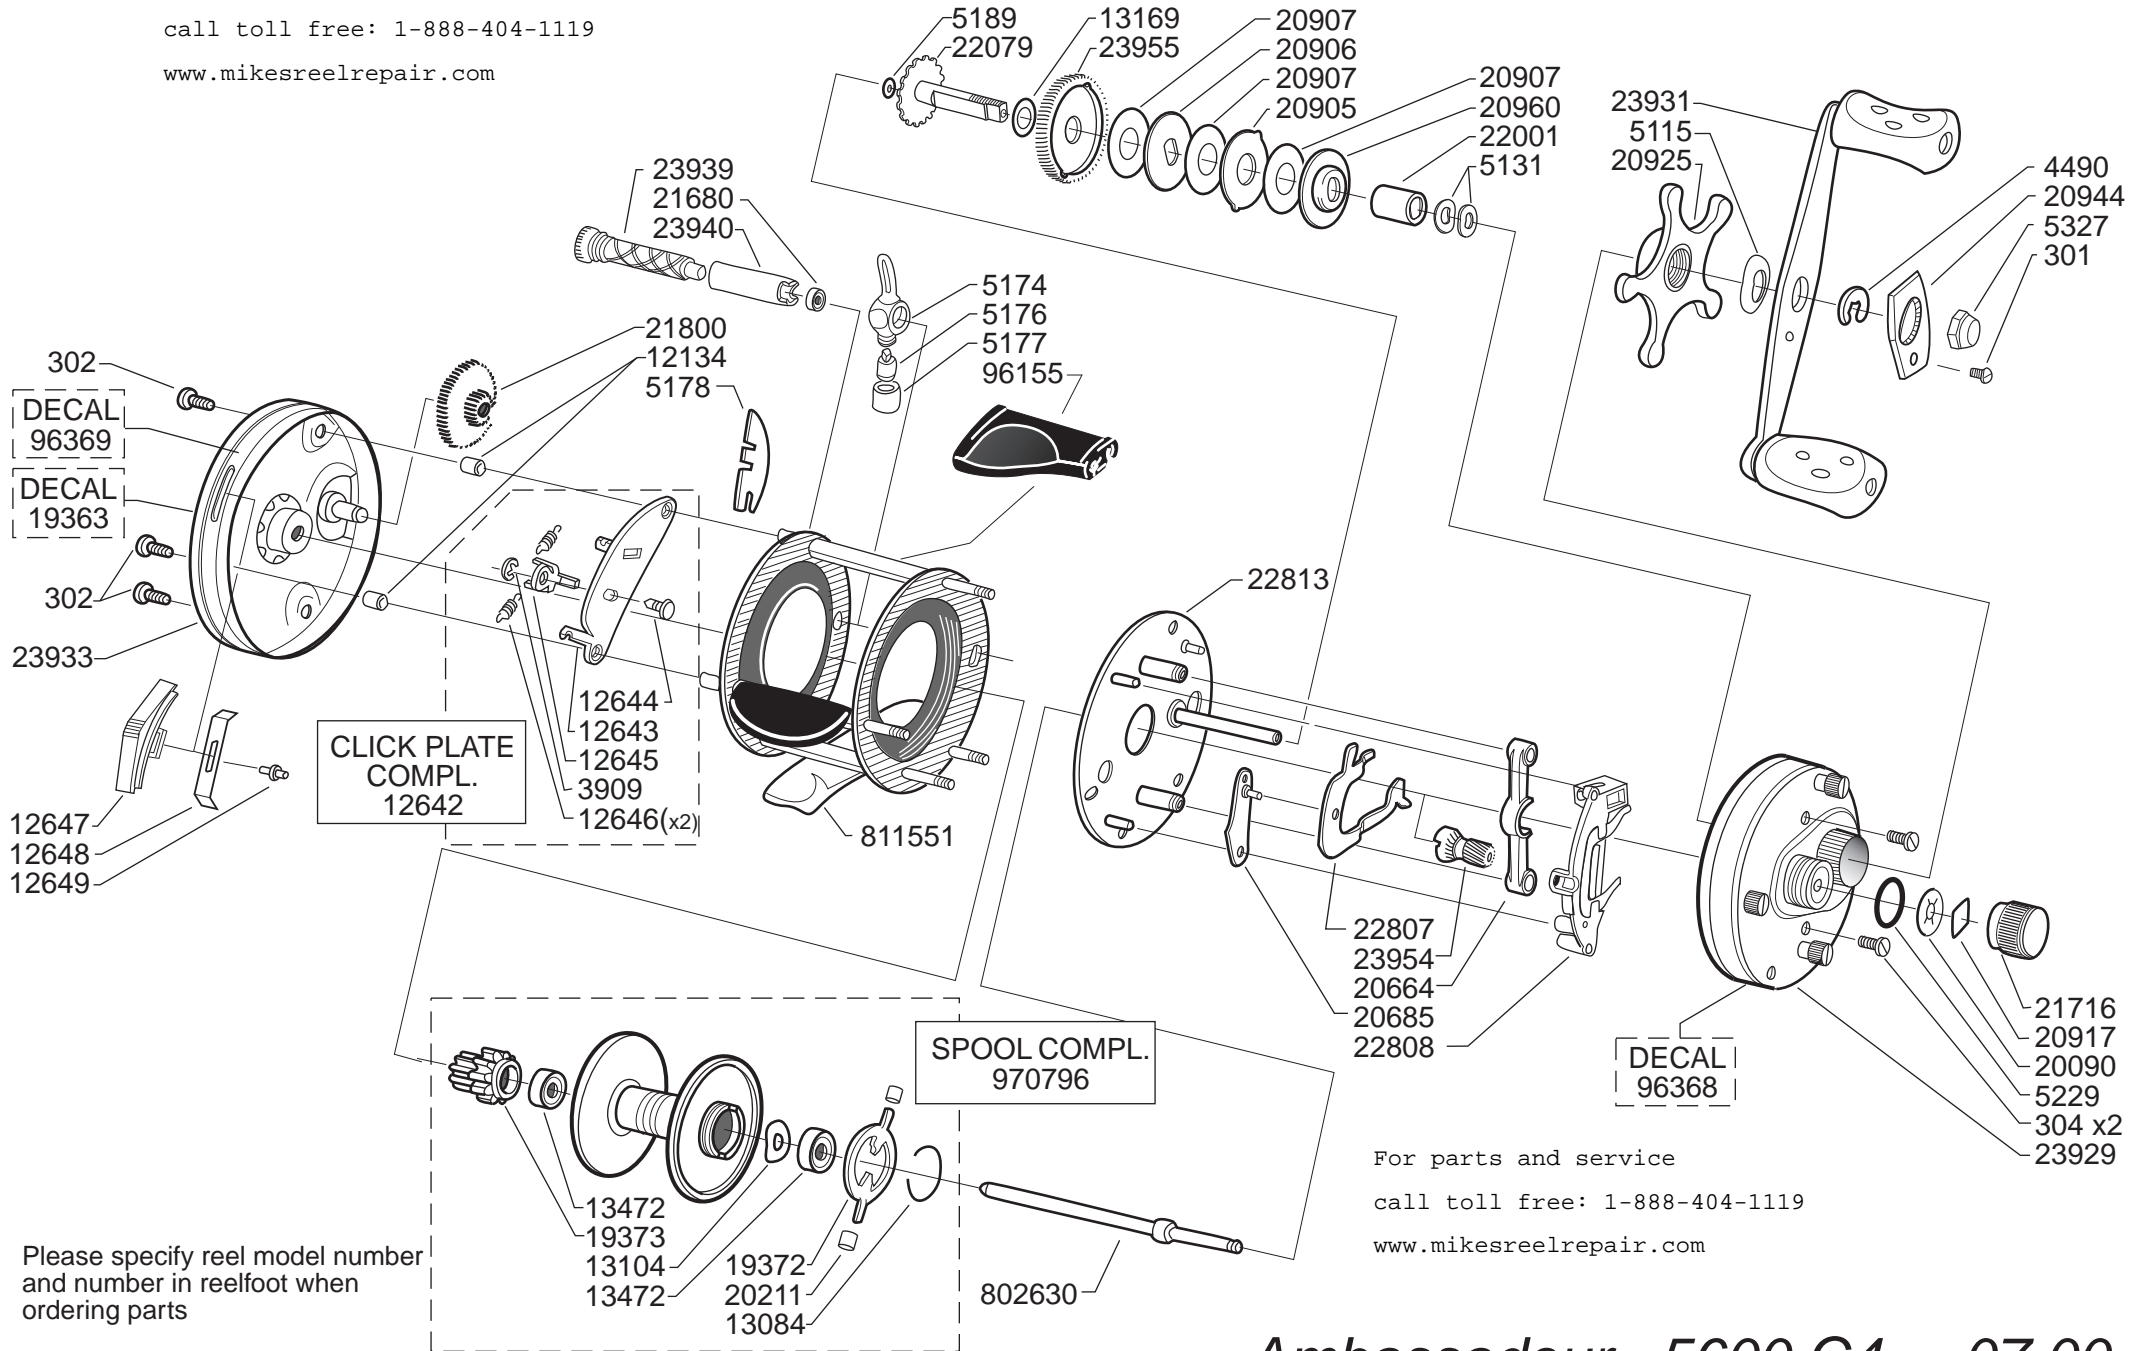

For parts and service
 call toll free: 1-888-404-1119
 www.mikesreelrepair.com

Please specify reel model number and number in reelfoot when ordering parts

Vid beställning av reservdelar bör alltid rulltyp och nummerbeteckning under rullfoten anges

For parts and service
 call toll free: 1-888-404-1119
 www.mikesreelrepair.com

Ambassadeur 5600 C4 07 00

901838 / A

34-12014-2