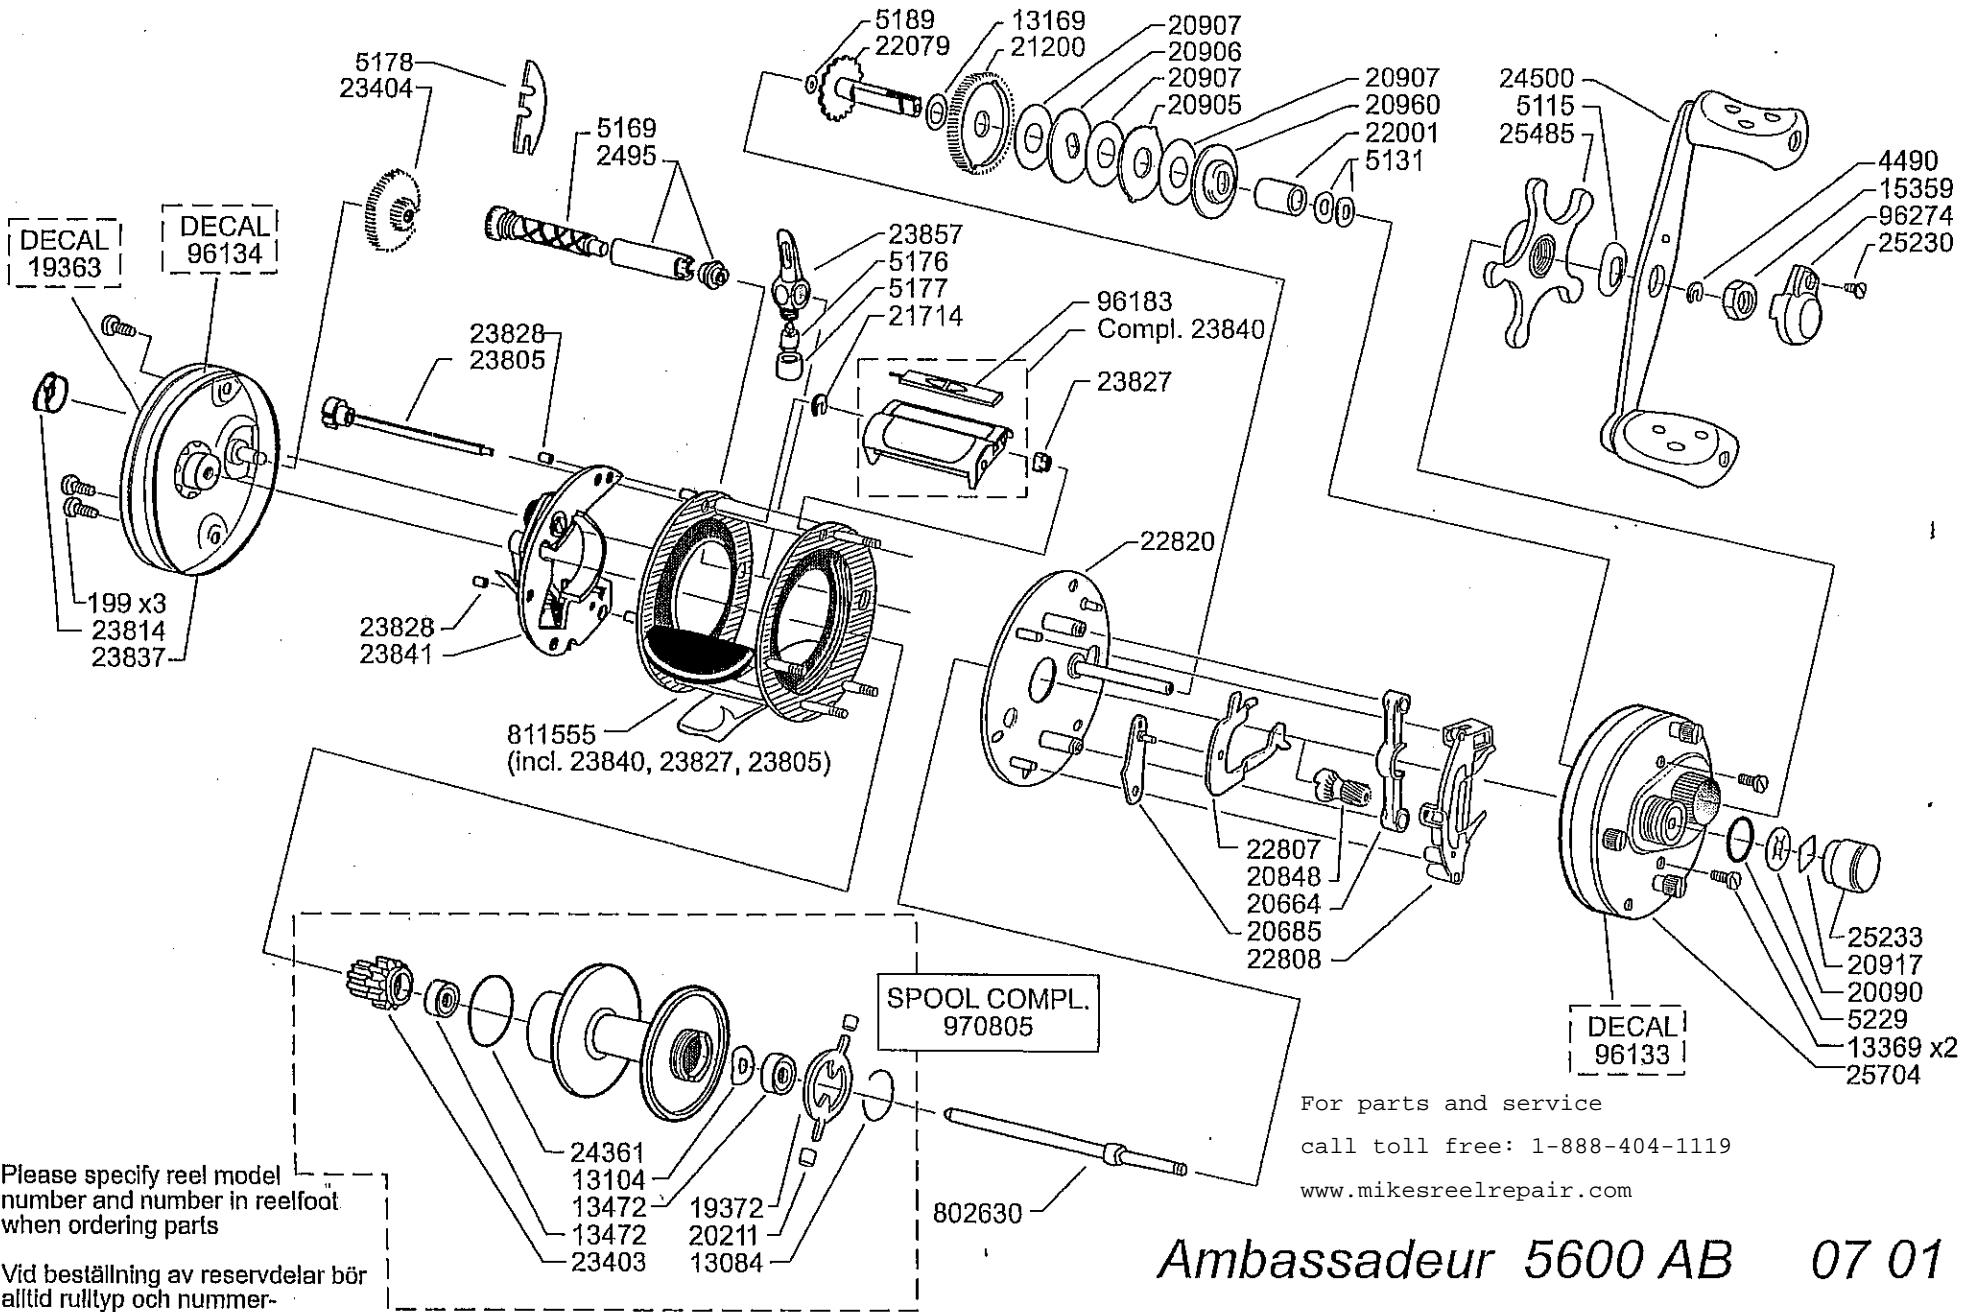

For parts and service

call toll free: 1-888-404-1119

www.mikesreelrepair.com

Please specify reel model number and number in reelfoot when ordering parts

Vid beställning av reservdelar bör alltid rulltyp och nummerbeteckning under rullfoten anges

For parts and service
call toll free: 1-888-404-1119
www.mikesreelrepair.com

Ambassadeur 5600 AB

07 01

901829 Silver blue

820530-0

74