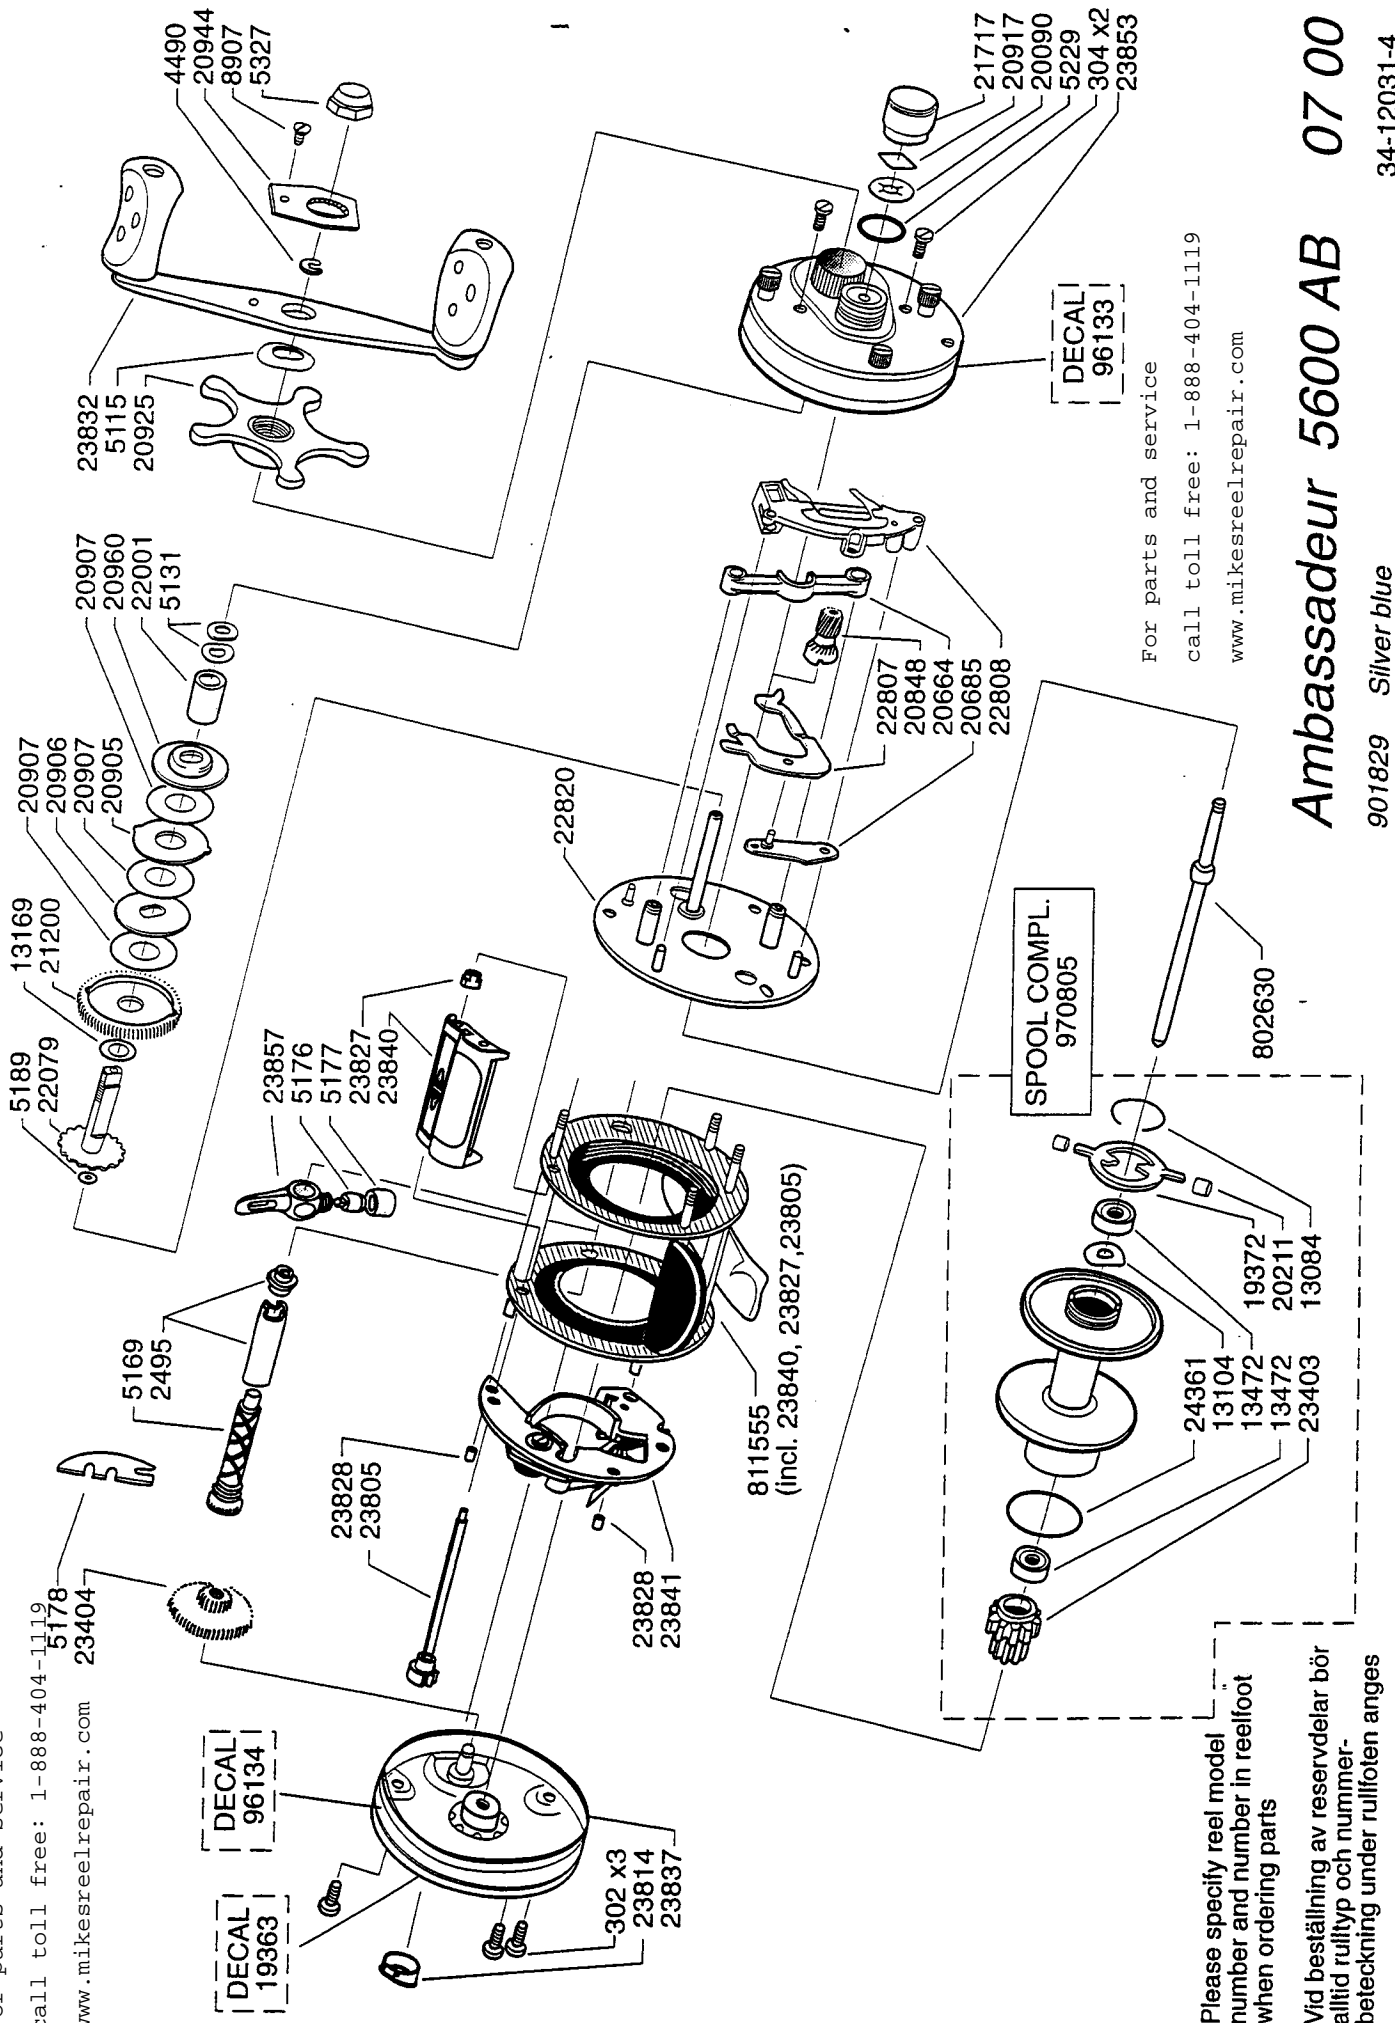

For parts and service

call toll free: 1-888-404-1119

5178

www.mikesreelrepair.com

23404

For parts and service  
 call toll free: 1-888-404-1119  
 www.mikesreelrepair.com

Please specify reel model  
 number and number in reefoot  
 when ordering parts

Vid beställning av reservdelar bör  
 alltid rulltyp och nummer-  
 beteckning under rullfoten anges

# Ambassadeur 5600 AB 07 00

901829 Silver blue

34-12031-4