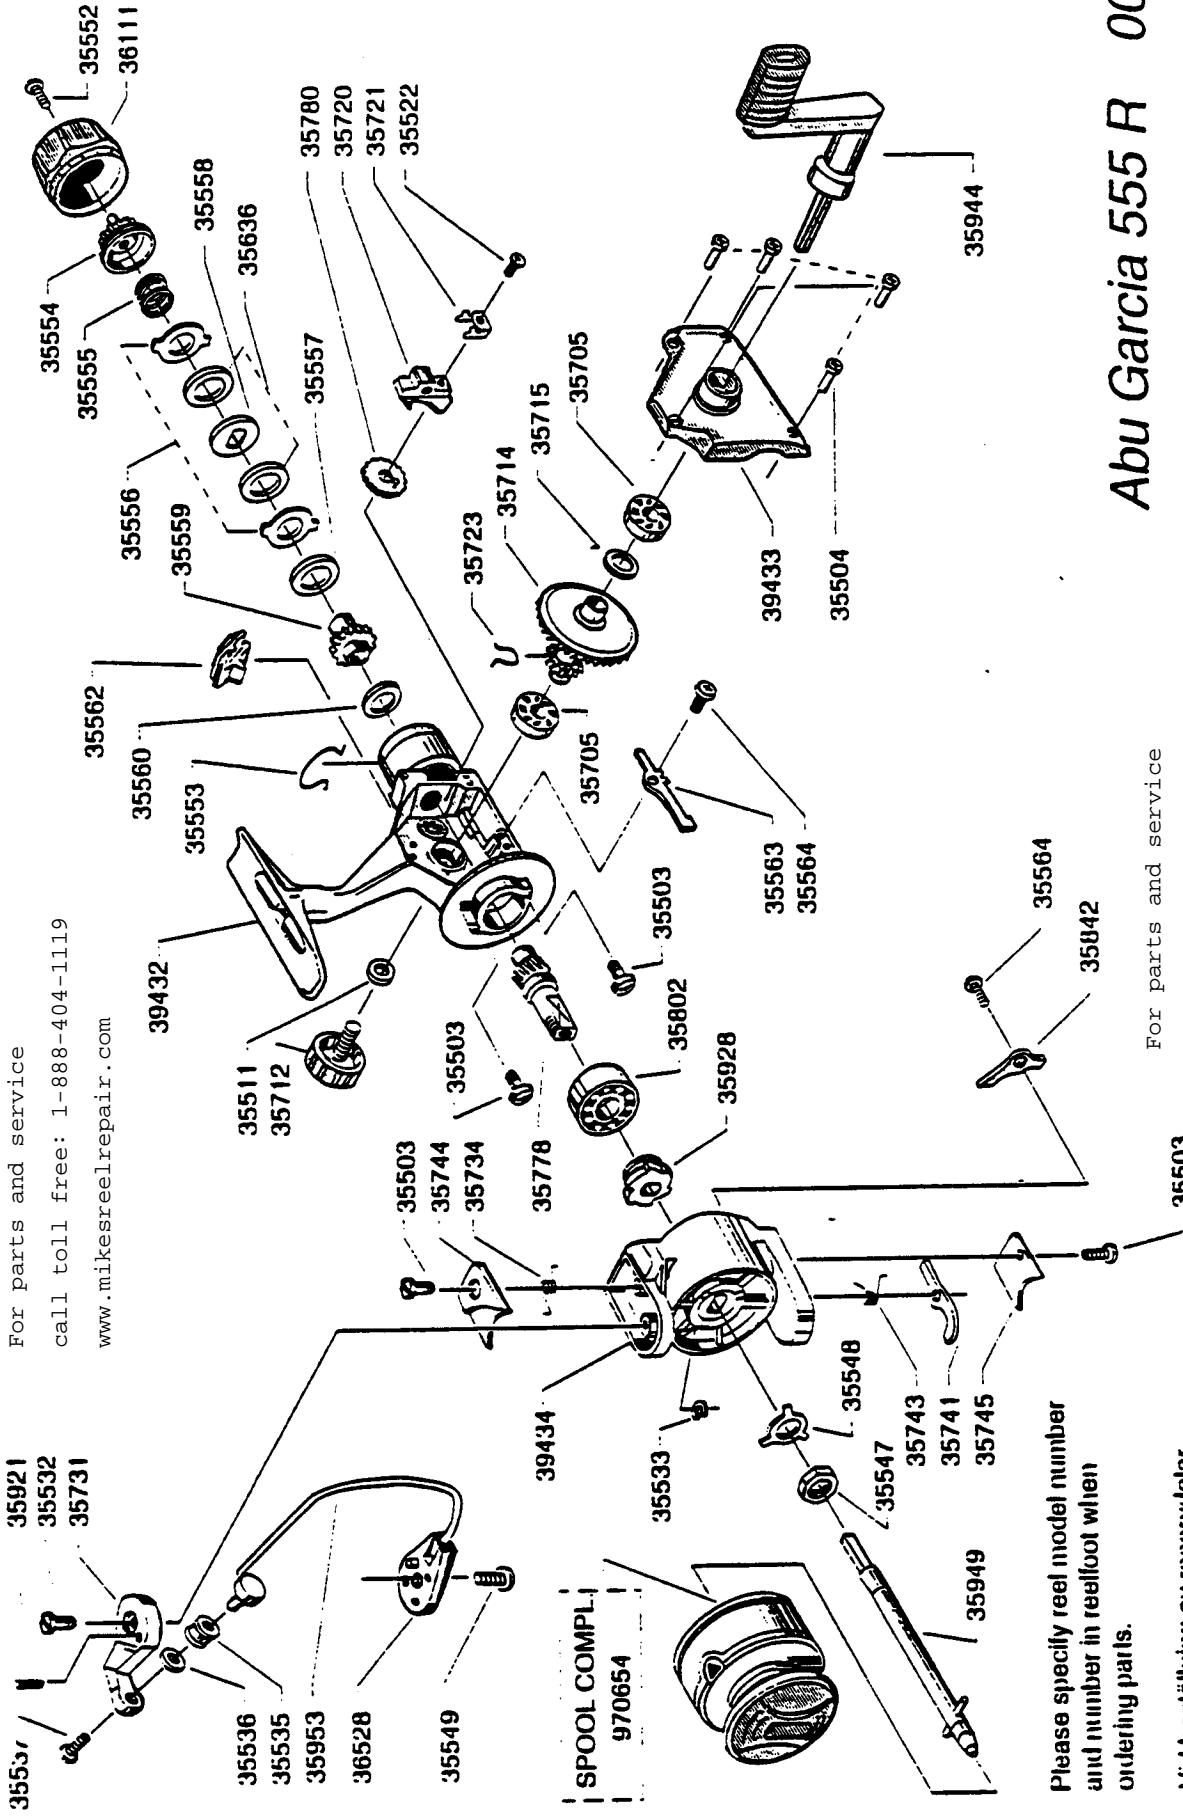

35537
35921
35532
35731

For parts and service
call toll free: 1-888-404-1119
www.mikesreelrepair.com

Please specify reel model number
and number in reelfoot when
ordering parts.

Vid beställning av reservdelar
bör alltid rulltyp och nummer-
beteckning under rullfoten uppges.

For parts and service
call toll free: 1-888-404-1119
www.mikesreelrepair.com

Abu Garcia 555 R 00

906195

34-11771-0