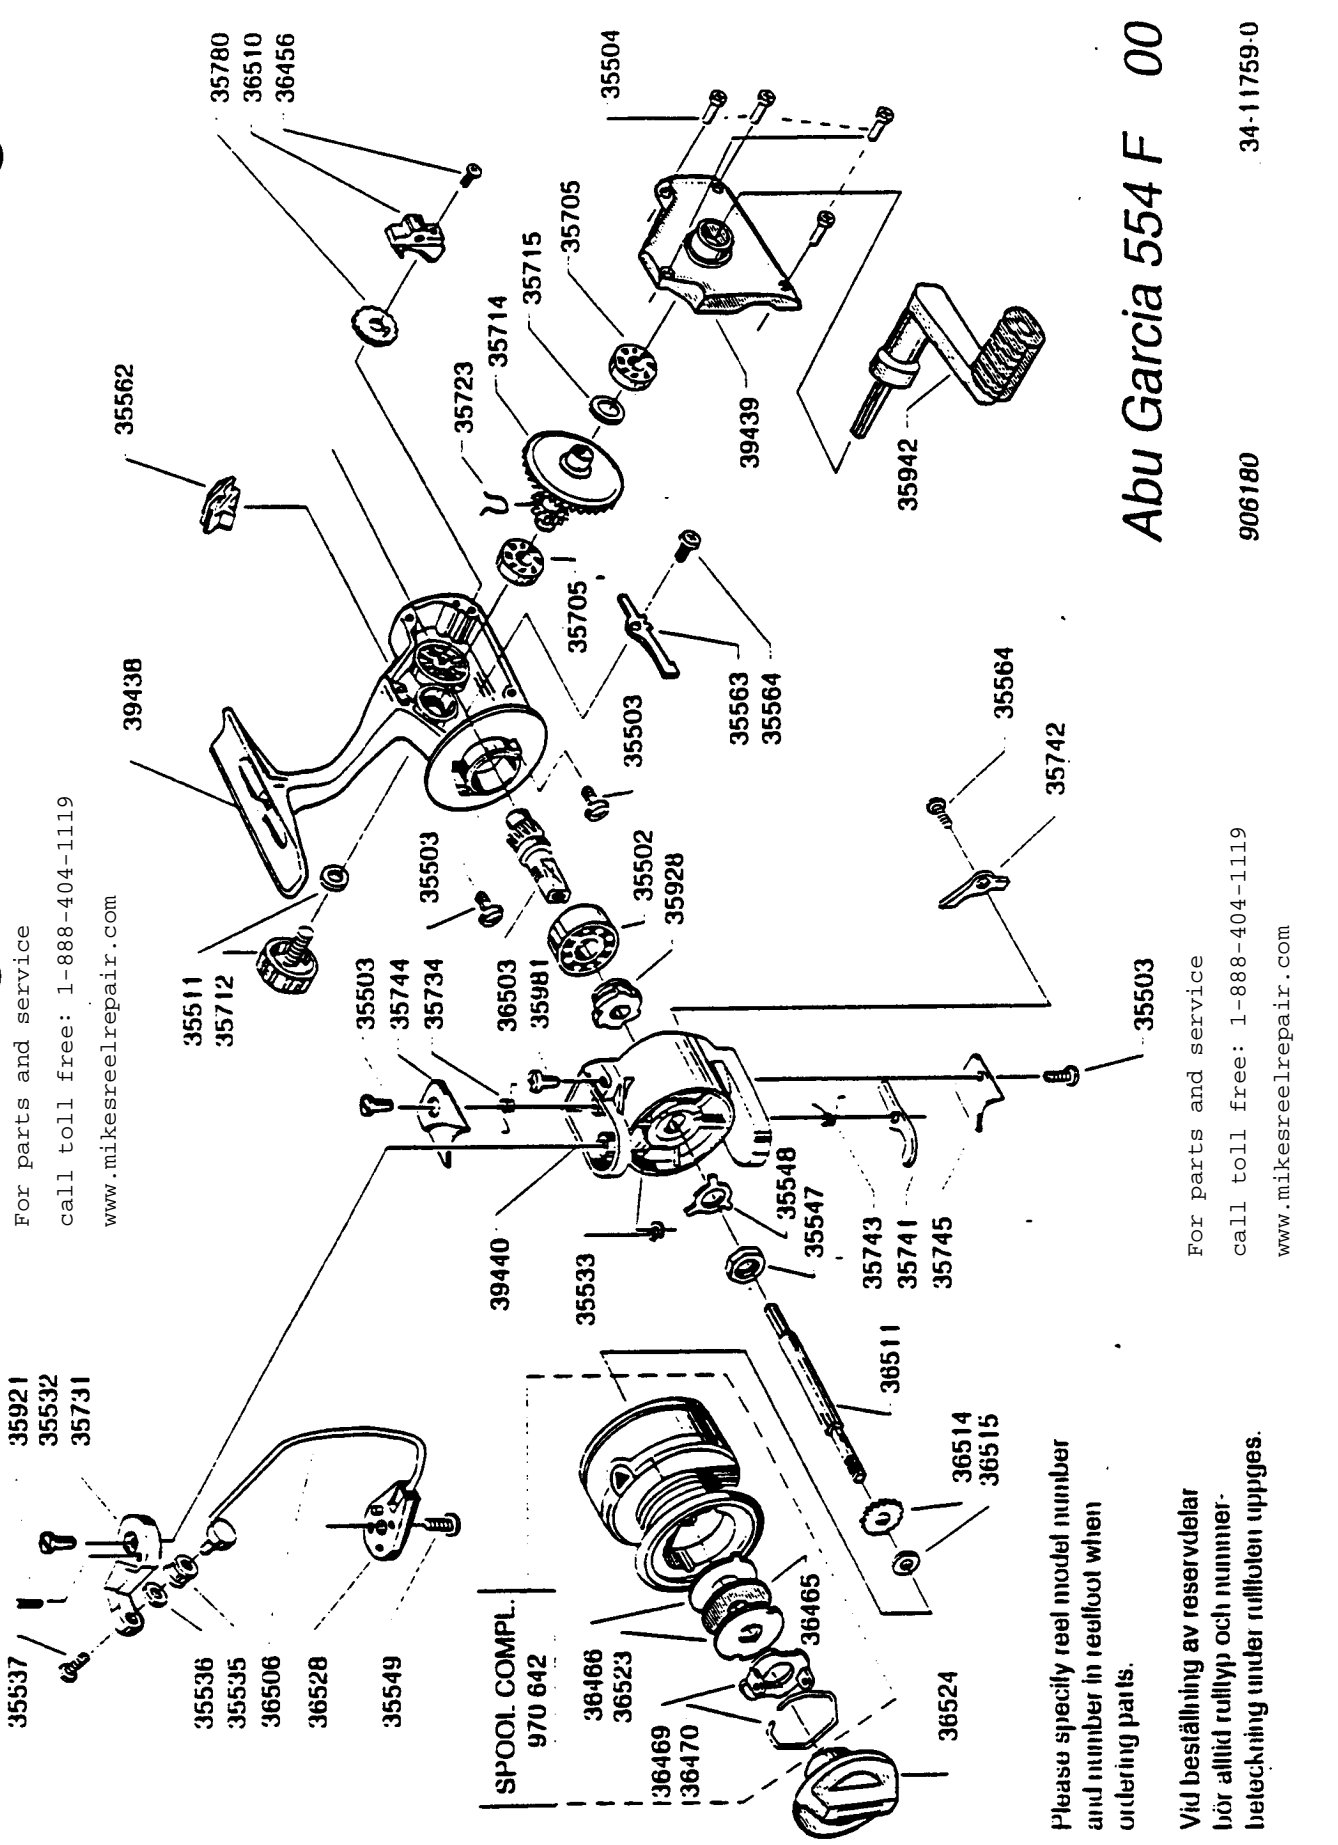

For parts and service
 call toll free: 1-888-404-1119
 www.mikesreelrepair.com

35921
 35532
 35731

35536
 35535
 36506
 36528
 35549

35511
 35712

35503
 35744
 35734

SPOOL COMPL.
 970 642

36468
 36523
 36469
 36470

35502

35928

35503

35563
 35564

35742

35562

35780
 36510
 36456

35723

35714

35715

35705

35504

39439

35942

Please specify reel model number
 and number in reelfoot when
 ordering parts.

Vid beställning av reservdelar
 bör alltid rulltyp och nummer-
 beteckning under rullfoten uppges.

For parts and service
 call toll free: 1-888-404-1119
 www.mikesreelrepair.com

Abu Garcia 554 F 00

906180

34-11759-0